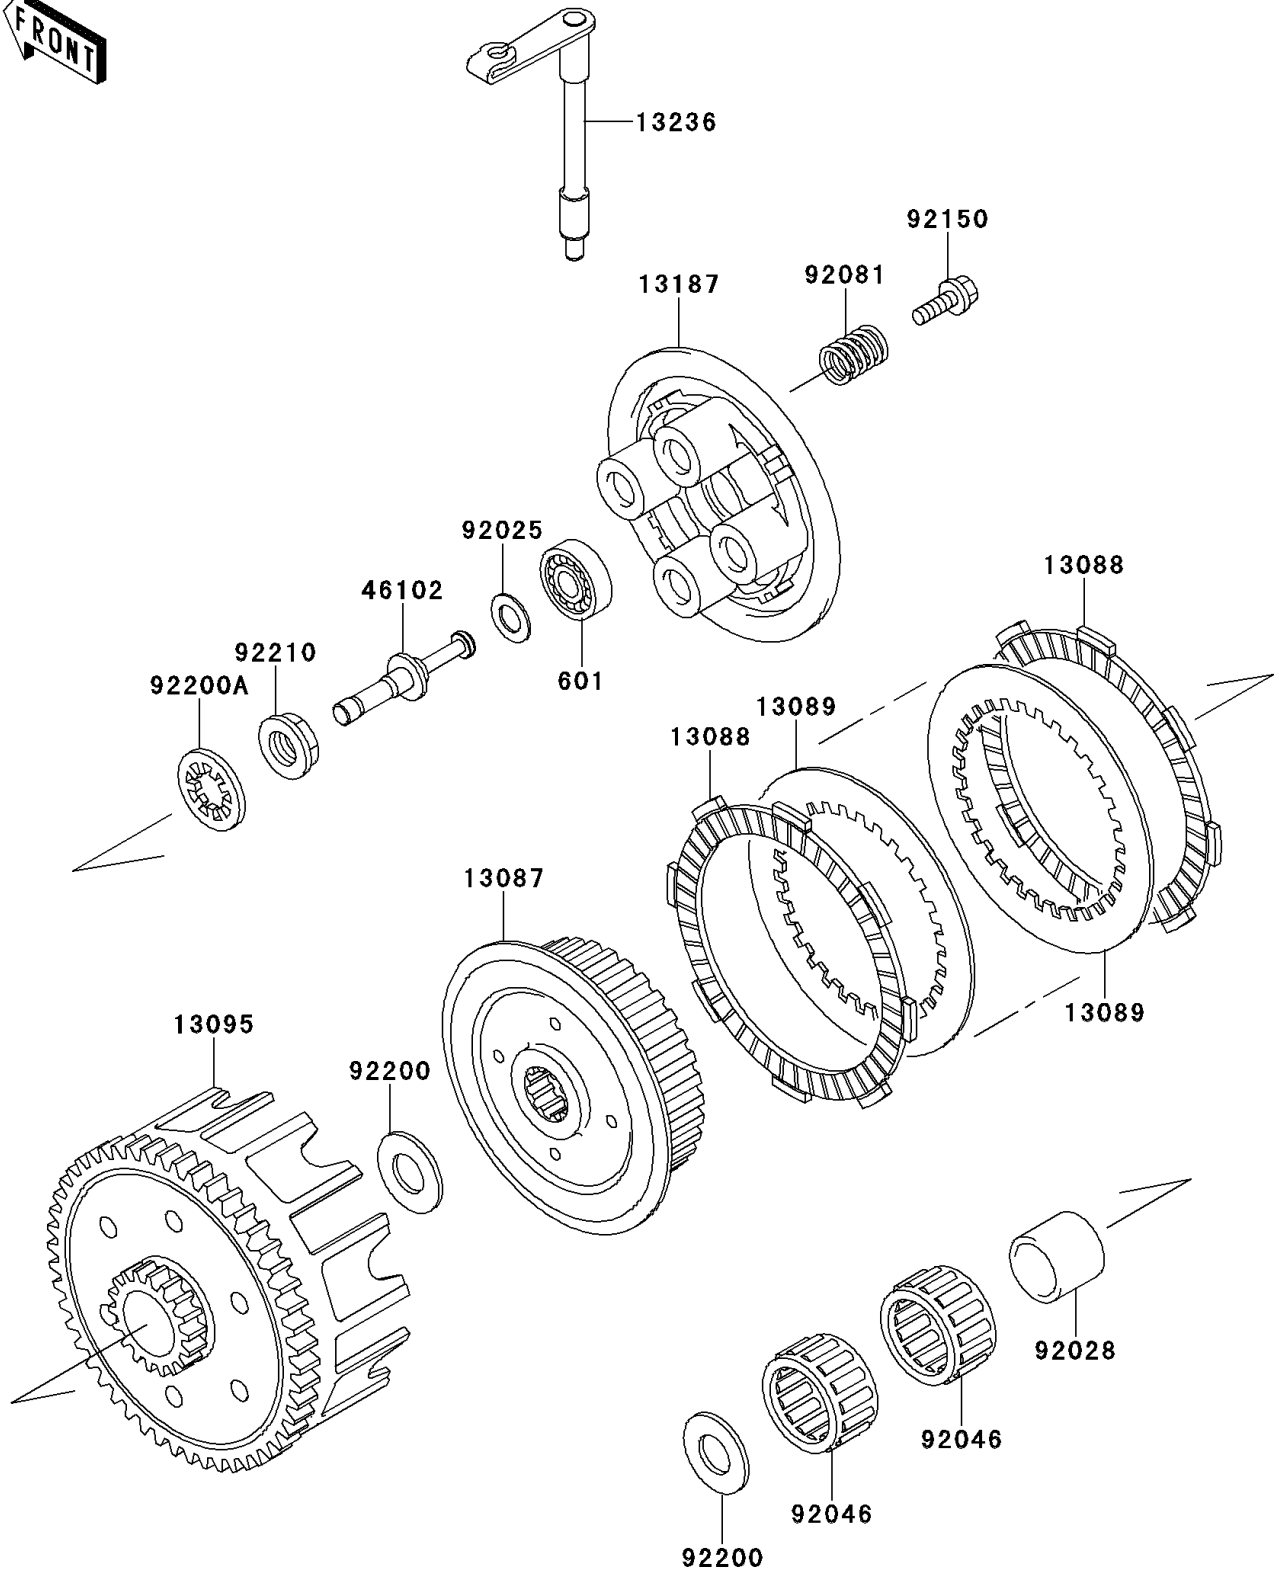

1998 KX80

PARTS DIAGRAM

Clutch

E1350

1998 KX80

PARTS LIST

Clutch

ITEM NAME	PART NUMBER	QUANTITY
-----------	-------------	----------
