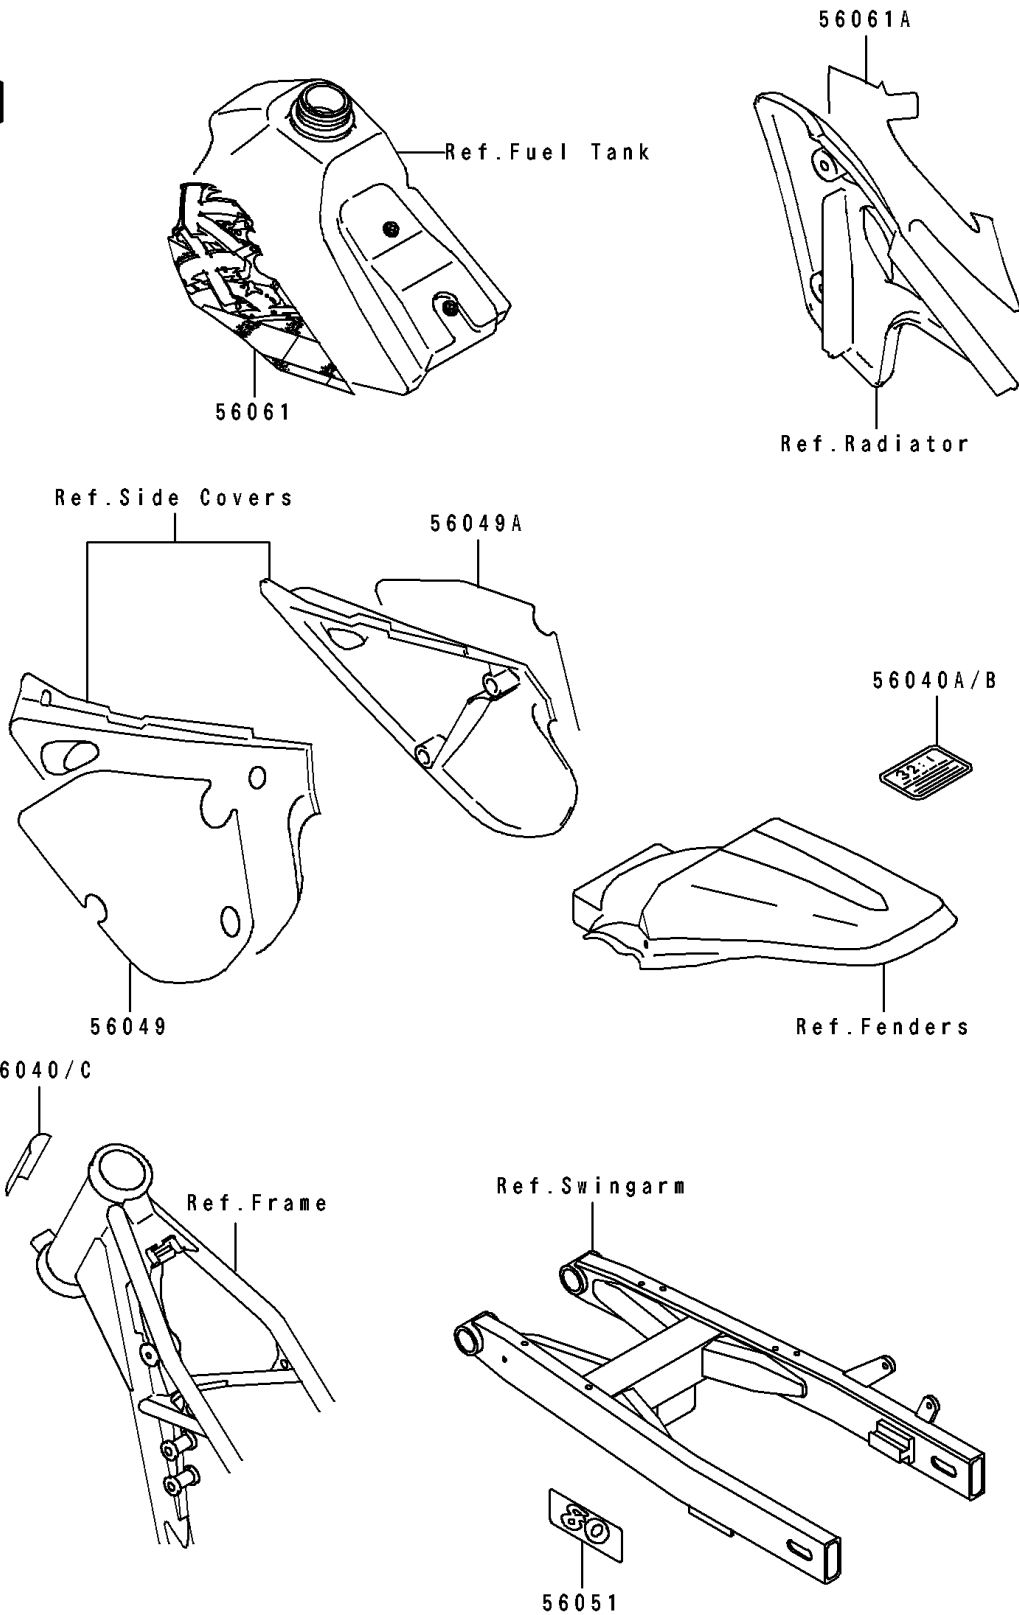

1995 KX80

PARTS DIAGRAM

Labels(KX80-R5)

F2860A

1995 KX80

PARTS LIST

Labels(KX80-R5)

Kawasaki

Let the Good Times Roll®

ITEM NAME

PART NUMBER

QUANTITY
