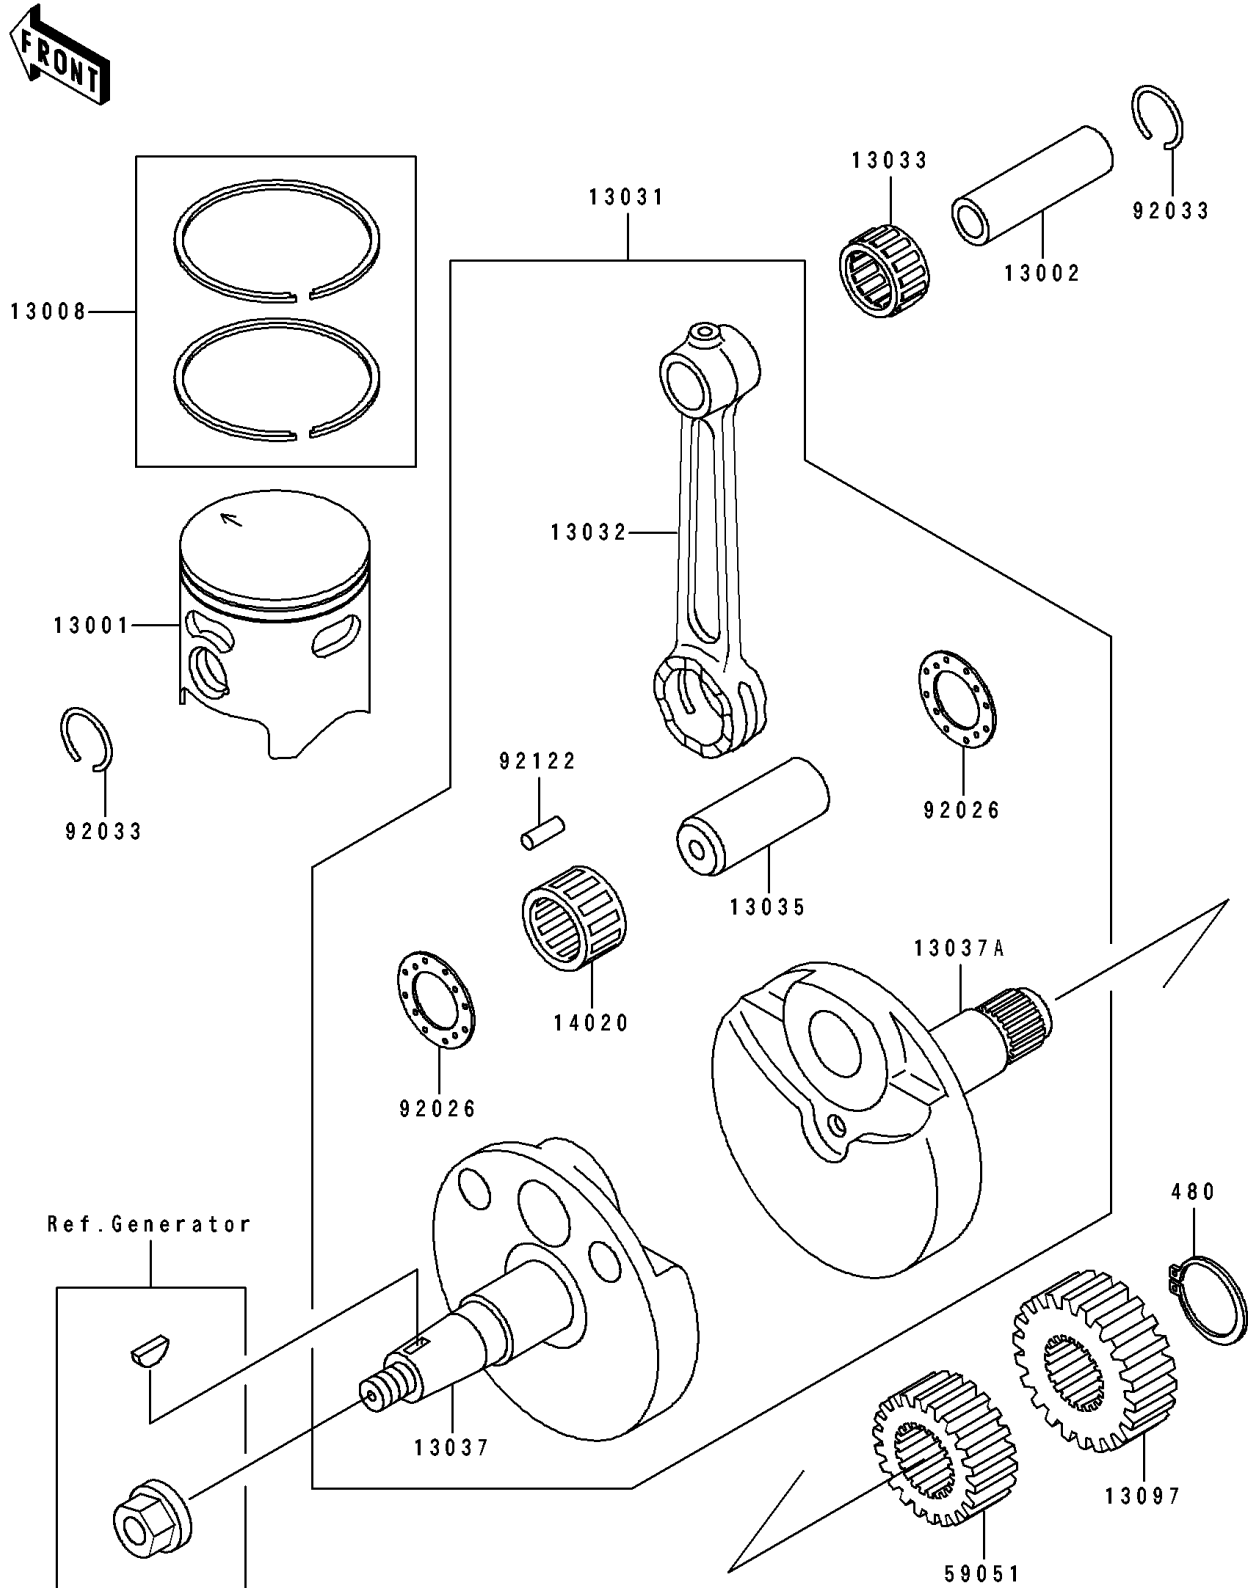

## PARTS DIAGRAM

### Crankshaft/Piston(s)

E1320

# 1994 Big Wheel

## PARTS LIST

Crankshaft/Piston(s)

**Kawasaki**

Let the Good Times Roll®

**ITEM NAME**

**PART NUMBER**

**QUANTITY**

---