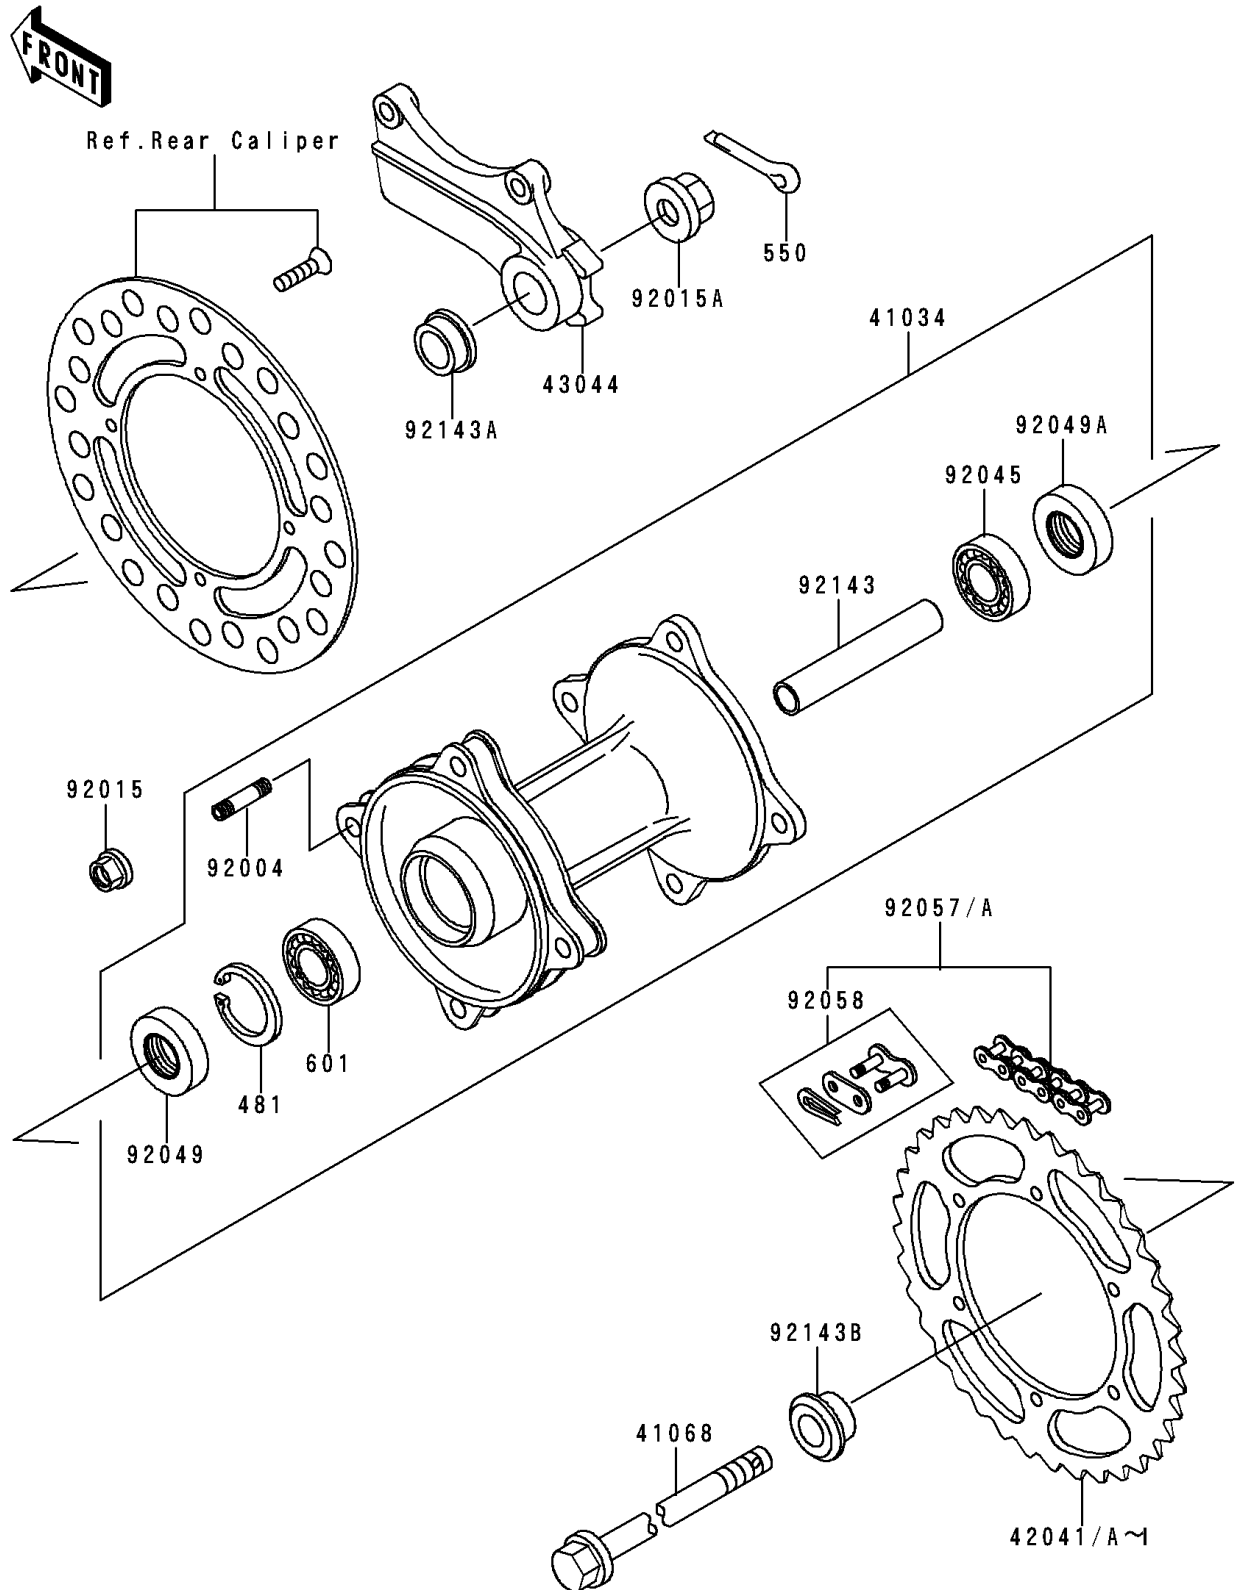

## PARTS DIAGRAM

### Rear Hub

F 2240

## PARTS LIST

### Rear Hub

**Kawasaki**

Let the Good Times Roll®

ITEM NAME	PART NUMBER	QUANTITY
CIRCLIP-TYPE-C,37MM (Ref # 481)	481J3700	1
PIN-COTTER,2.5X20 (Ref # 550)	550D2520	1
BEARING-BALL,#6201UUC3 (Ref # 601)	601B6301UU	1
DRUM-ASSY,REAR BRAKE (Ref # 41034)	41034-1194	1
AXLE,RR (Ref # 41068)	41068-1302	1
SPROCKET-HUB,49T (Ref # 42041)	42041-1207	1
SPROCKET-HUB,47T (Ref # 42041B)	42041-1226	1
SPROCKET-HUB,48T (Ref # 42041C)	42041-1227	1
SPROCKET-HUB,50T (Ref # 42041D)	42041-1228	1
SPROCKET-HUB,51T (Ref # 42041E)	42041-1229	1
HOLDER-COMP-CALIPER (Ref # 43044)	43044-1073	1
STUD,8X16 (Ref # 92004)	92004-1183	4
NUT,8MM (Ref # 92015)	92015-1432	4
NUT,FLANGED,12MM (Ref # 92015A)	92015-1433	1
BEARING-BALL,TMB201LLUC3/2A (Ref # 92045)	92045-1062	1
SEAL-OIL,DD20377 (Ref # 92049)	92049-1096	1
SEAL-OIL,DC17343.5 (Ref # 92049A)	92049-1290	1
CHAIN,DRIVE,DID420DSX118L (Ref # 92057)	92057-1314	1
JOINT-CHAIN (Ref # 92058)	92058-1066	1
COLLAR,12.2X17.3X107.5 (Ref # 92143)	92143-1282	1
COLLAR,REAR AXLE,L=12 (Ref # 92143A)	92143-1284	1
COLLAR,REAR AXLE,L=14.5 (Ref # 92143B)	92143-1286	1