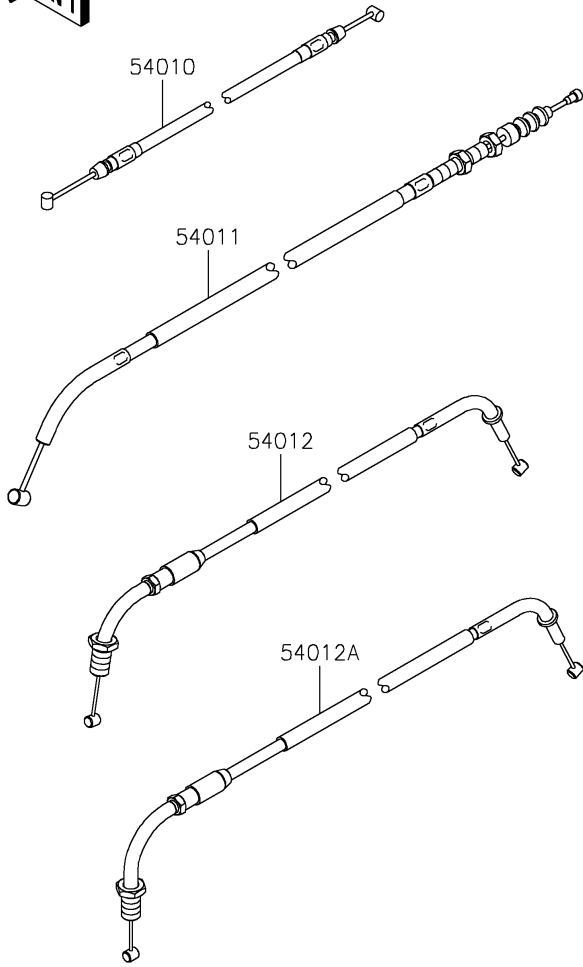

2021 W800

PARTS DIAGRAM

Cables

F2540

2021 W800

PARTS LIST

Cables

ITEM NAME

PART NUMBER

QUANTITY
