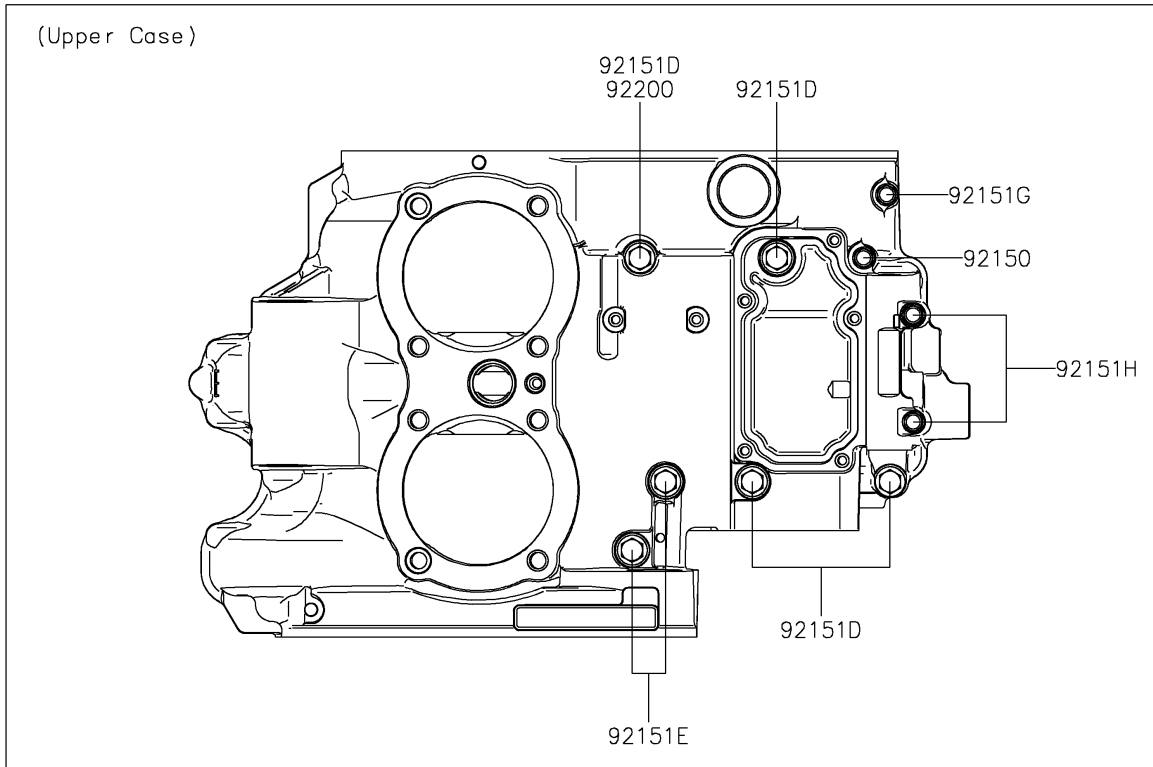

2021 W800

PARTS DIAGRAM

Crankcase Bolt Pattern

E1412

2021 W800

PARTS LIST

Crankcase Bolt Pattern

ITEM NAME

PART NUMBER

QUANTITY
