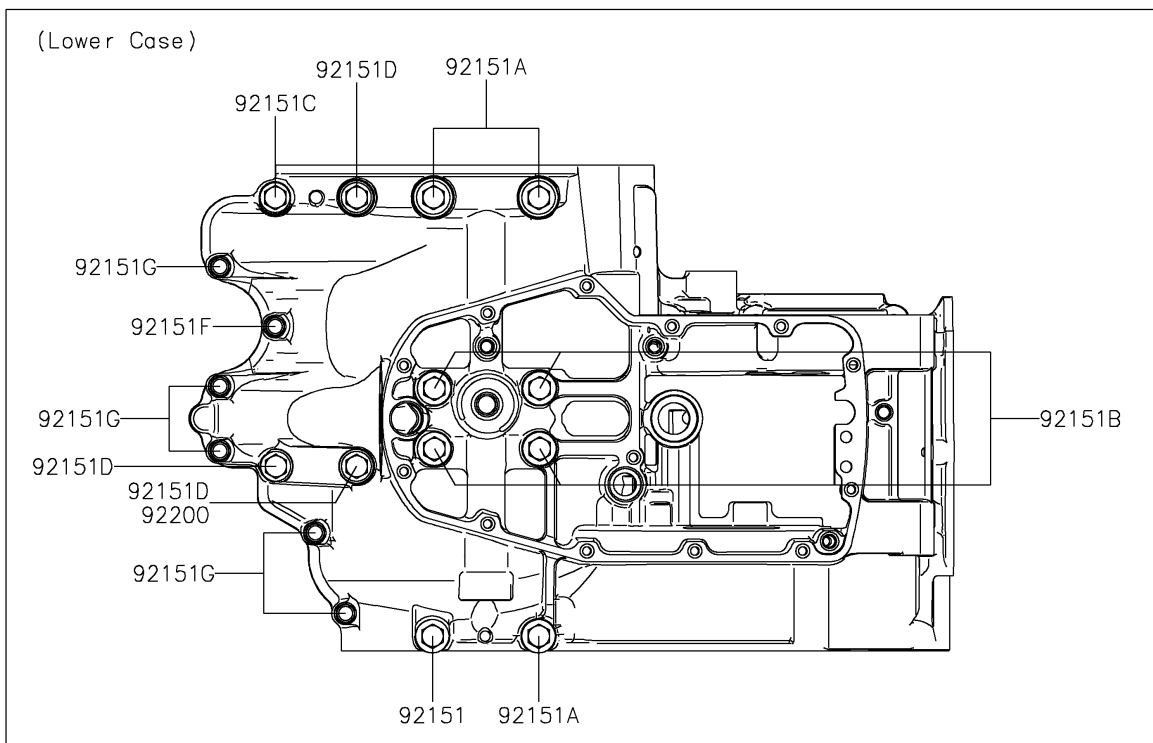

2021 W800

PARTS DIAGRAM

Crankcase Bolt Pattern

E1412

2021 W800

PARTS LIST

Crankcase Bolt Pattern

ITEM NAME

PART NUMBER

QUANTITY
