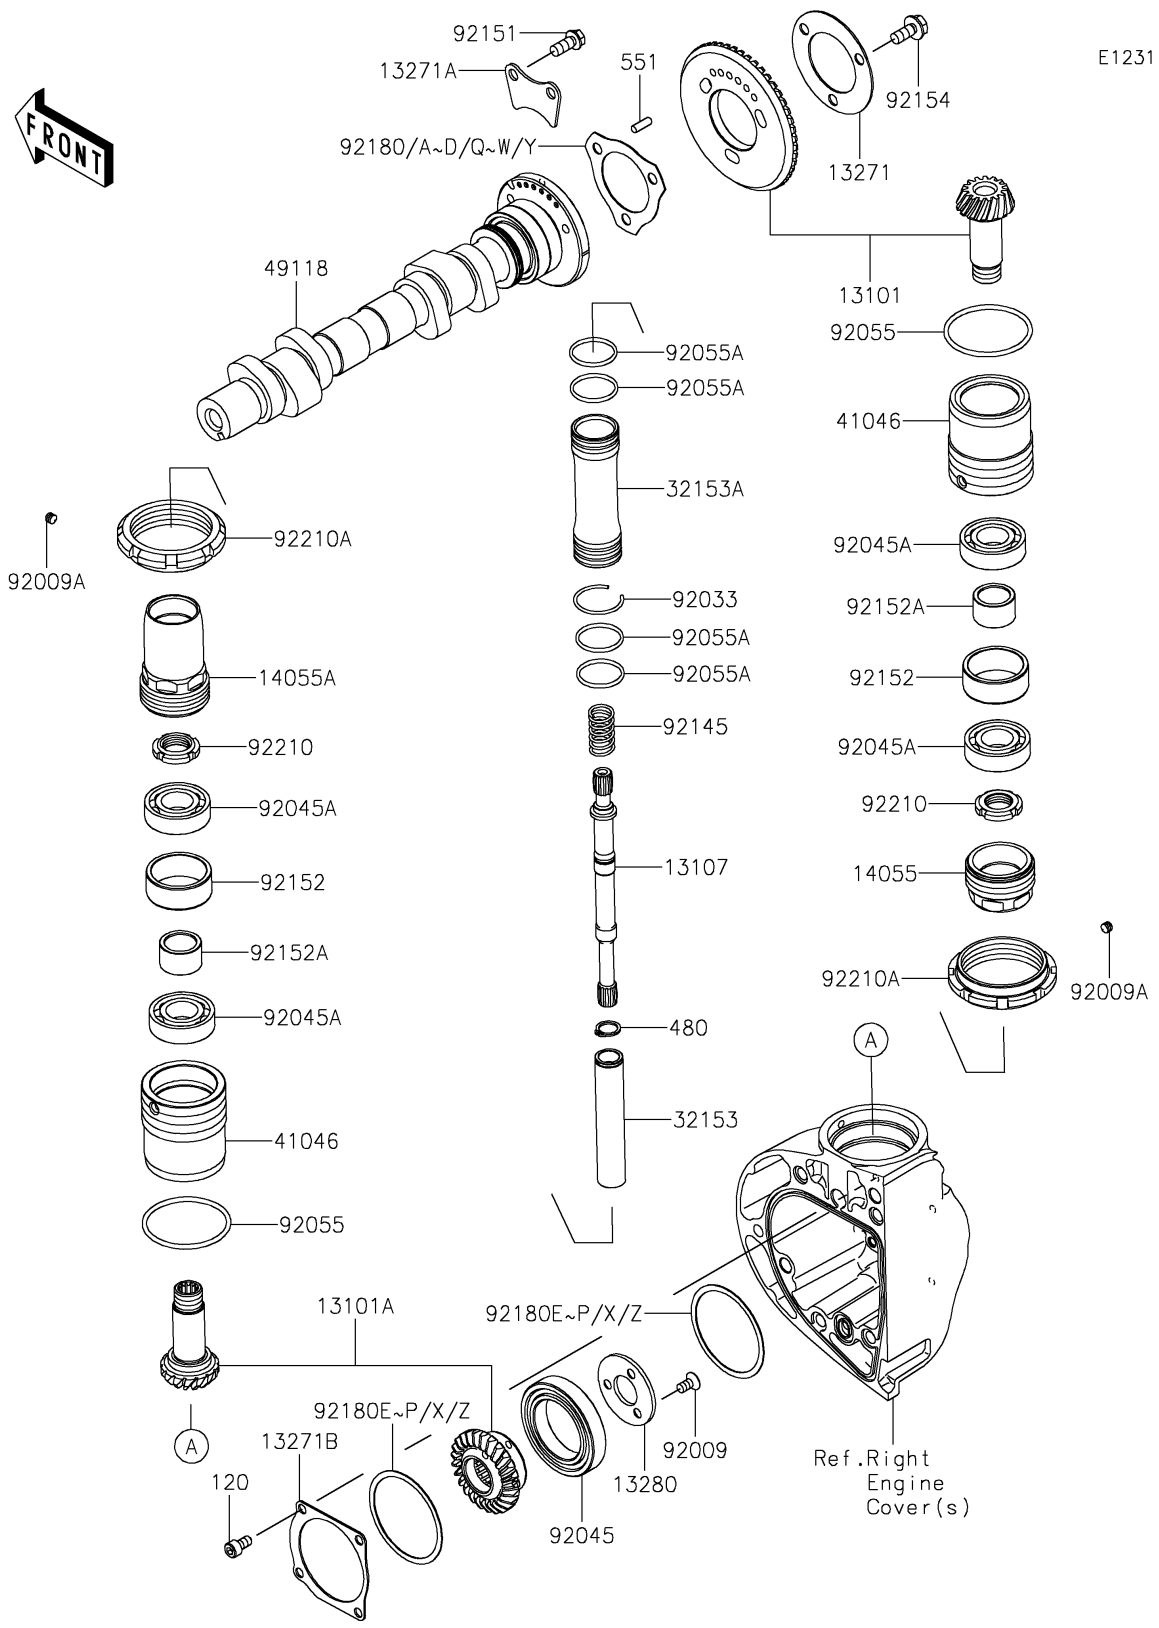

2019 W800 CAFE

PARTS DIAGRAM

Camshaft(s)/Bevel Gear

2019 W800 CAFE

PARTS LIST

Camshaft(s)/Bevel Gear

ITEM NAME

PART NUMBER

QUANTITY
