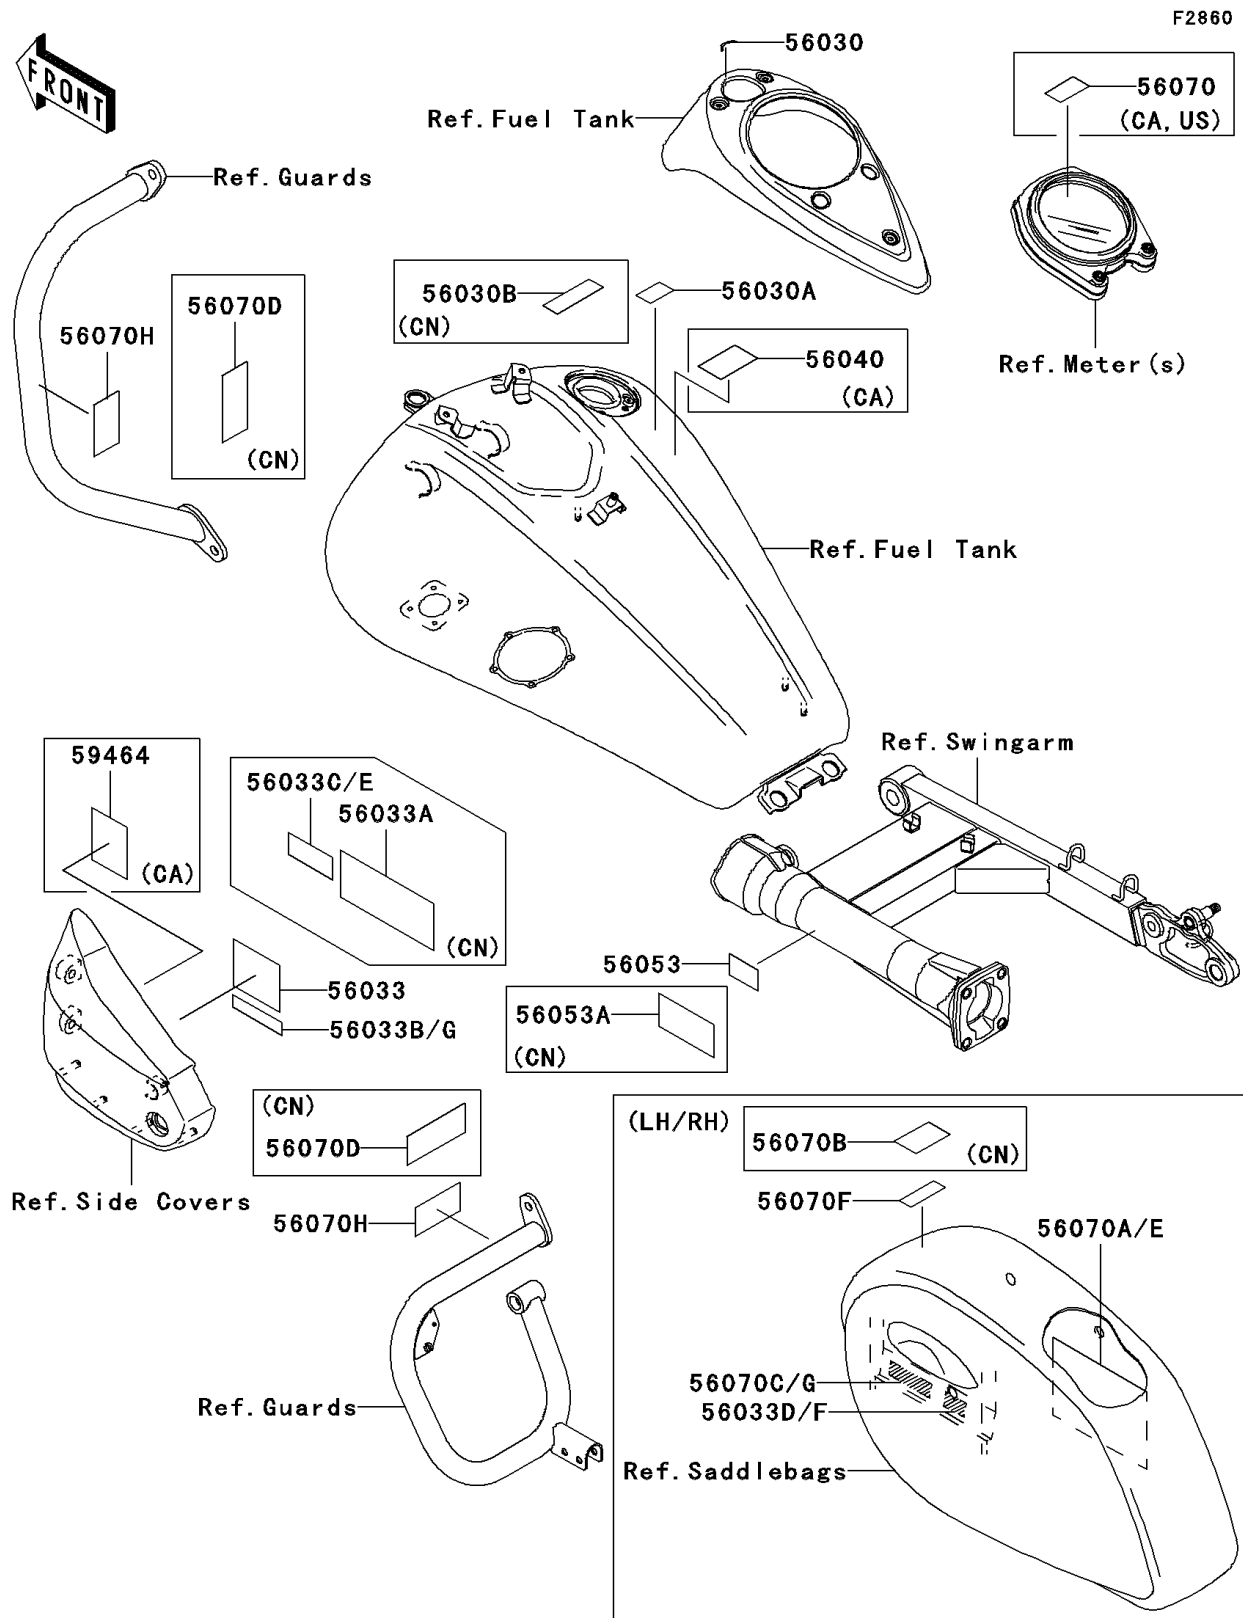

2008 Vulcan® 1600 Nomad™

PARTS DIAGRAM

Labels

2008 Vulcan® 1600 Nomad™

PARTS LIST

Labels

ITEM NAME

PART NUMBER

QUANTITY
