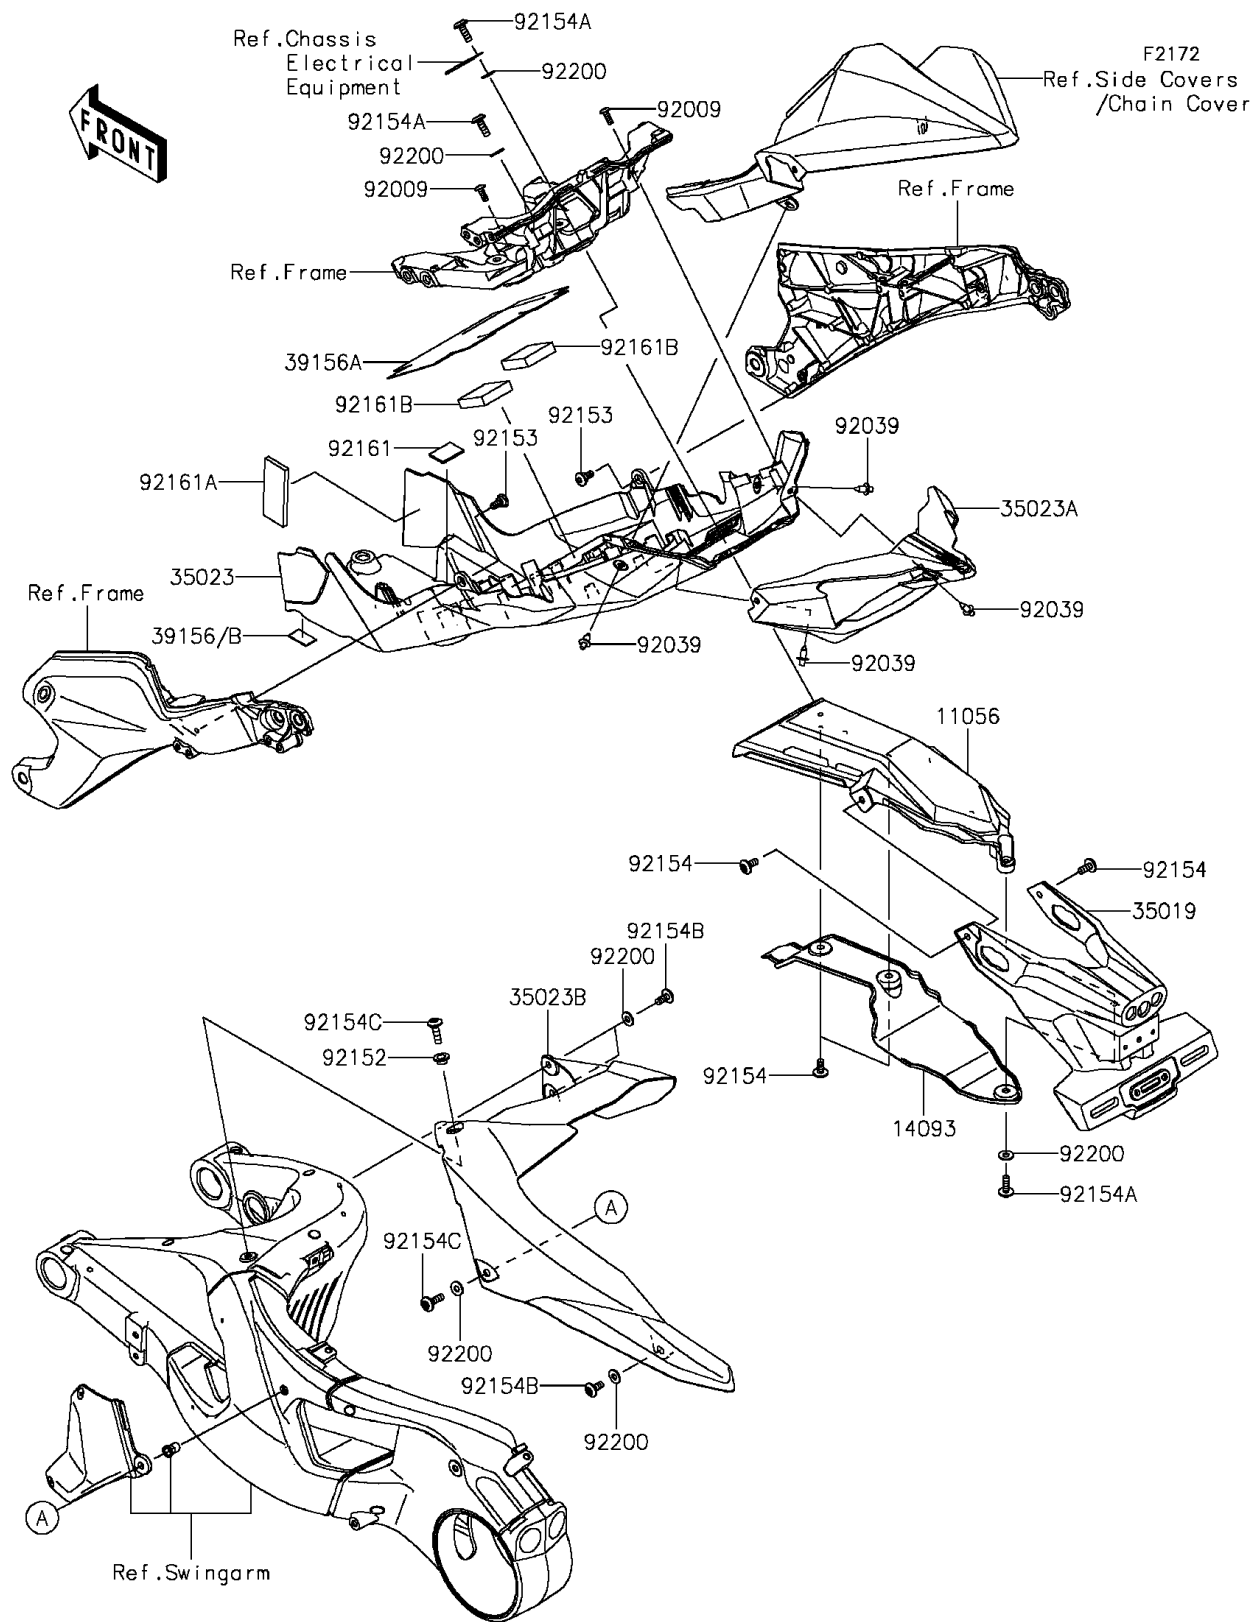

2015 Ninja H2

PARTS DIAGRAM

Rear Fender(s)

Kawasaki

Let the Good Times Roll®

2015 Ninja H2

PARTS LIST

Rear Fender(s)

ITEM NAME	PART NUMBER	QUANTITY
BRACKET,FLAP STAY (Ref # 11056)	11056-4341	1
COVER,FLAP STAY BRKT. (Ref # 14093)	14093-0177	1
FLAP (Ref # 35019)	35019-0597	1
FENDER-REAR,FR (Ref # 35023)	35023-0397	1
FENDER-REAR,RR (Ref # 35023A)	35023-0398	1
FENDER-REAR (Ref # 35023B)	35023-0399	1
PAD,15X25X1 (Ref # 39156)	39156-1747	1
PAD,195X115X1 (Ref # 39156A)	39156-1884	1
PAD,15X25X1 (Ref # 39156B)	39156-2119	1
SCREW,TAPPING,5X14 (Ref # 92009)	92009-1197	2
RIVET (Ref # 92039)	92039-0068	4
COLLAR,6.5X10X6.2 (Ref # 92152)	92152-2152	1
BOLT,SOCKET,6MM (Ref # 92153)	92153-1956	2
BOLT,SOCKET,6X14 (Ref # 92154)	92154-1025	4
BOLT,SOCKET,6X18 (Ref # 92154A)	92154-1694	5
BOLT,SOCKET,6X14 (Ref # 92154B)	92154-1807	3
BOLT,SOCKET,6X22 (Ref # 92154C)	92154-1810	2
DAMPER,30X20X2 (Ref # 92161)	92161-0833	1
DAMPER,30X70X5 (Ref # 92161A)	92161-1127	1
DAMPER,40X40X10 (Ref # 92161B)	92161-1603	2
WASHER,6.2X15X1.2 (Ref # 92200)	92200-1762	9