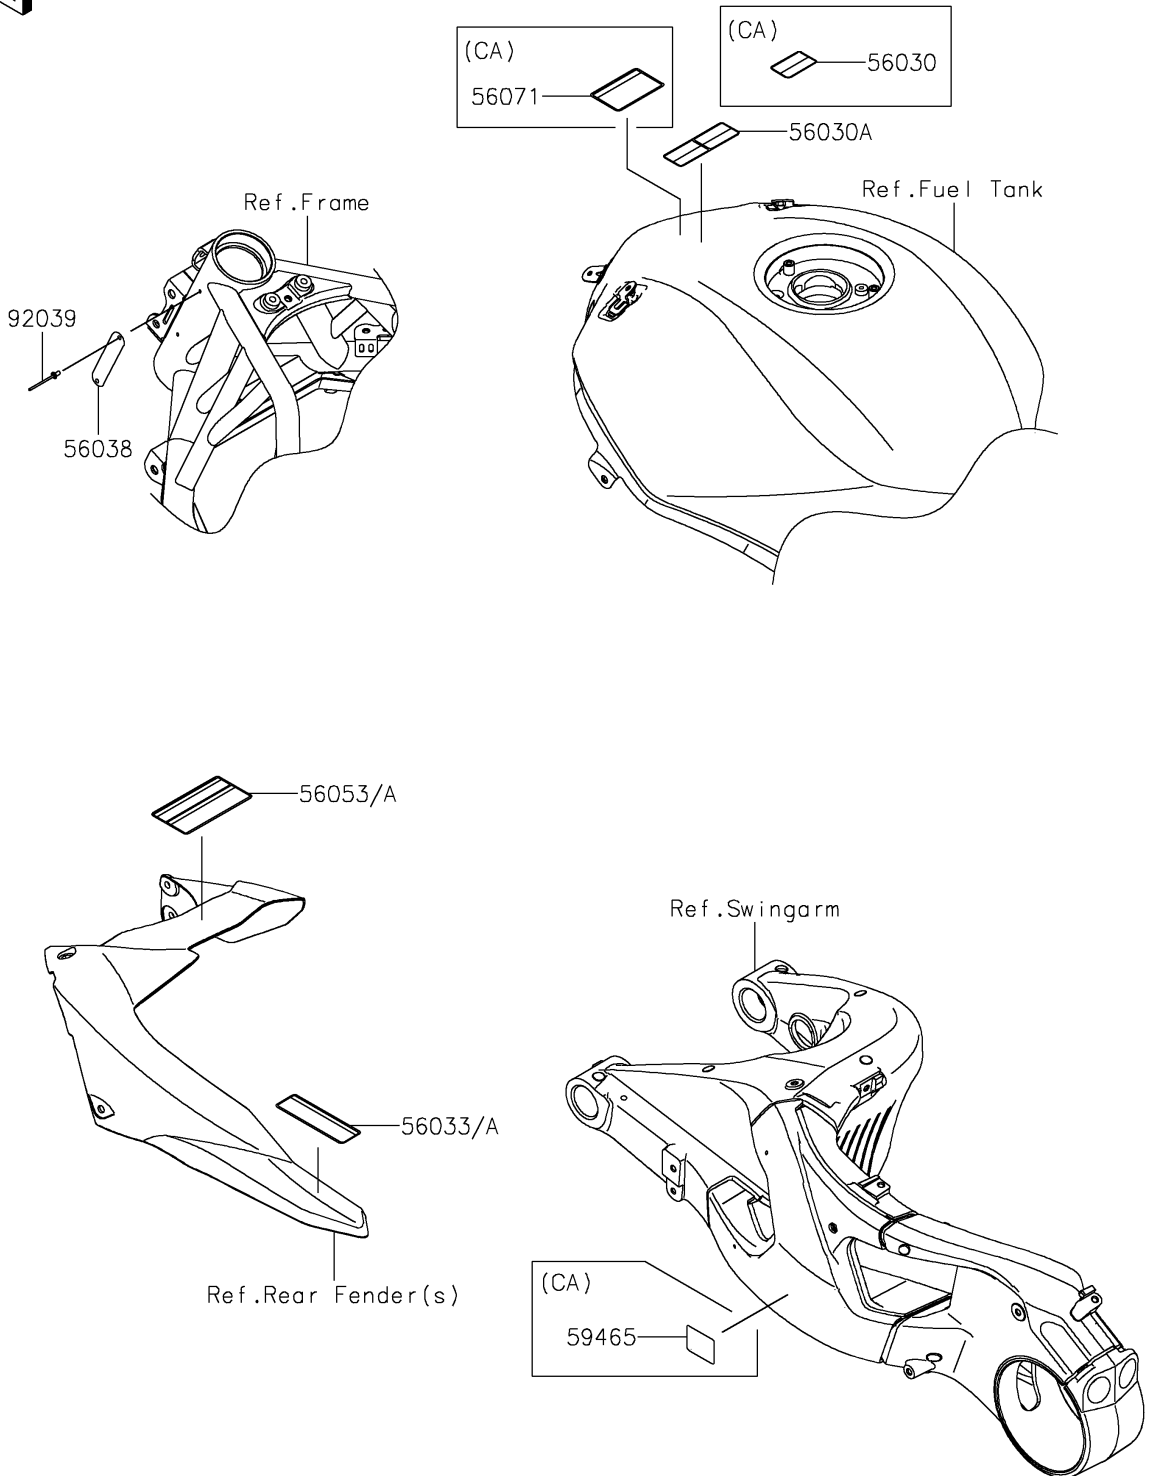

2021 NINJA H2®

PARTS DIAGRAM

Labels

F2860

2021 NINJA H2[®]

PARTS LIST

Labels

ITEM NAME	PART NUMBER	QUANTITY
LABEL,GASOLINE (Ref # 56030)	56030-0357	1
LABEL,GASOLINE (Ref # 56030A)	56030-0358	1
LABEL-MANUAL,CHAIN (Ref # 56033)	56033-0927	1
LABEL-MANUAL,CHAIN (Ref # 56033A)	56033-0935	1
LABEL-BRAND,KAWASAKI (Ref # 56038)	56038-1054	1
LABEL-SPECIFICATION,TIRE&LOAD (Ref # 56053)	56053-1645	1
LABEL-SPECIFICATION,TIRE&LOAD (Ref # 56053A)	56053-1646	1
LABEL-WARNING,EVAPO (Ref # 56071)	56071-0158	1
LABEL-CERTIFICATION,EVAPO (Ref # 59465)	59465-1911	1
RIVET (Ref # 92039)	92039-1105	2