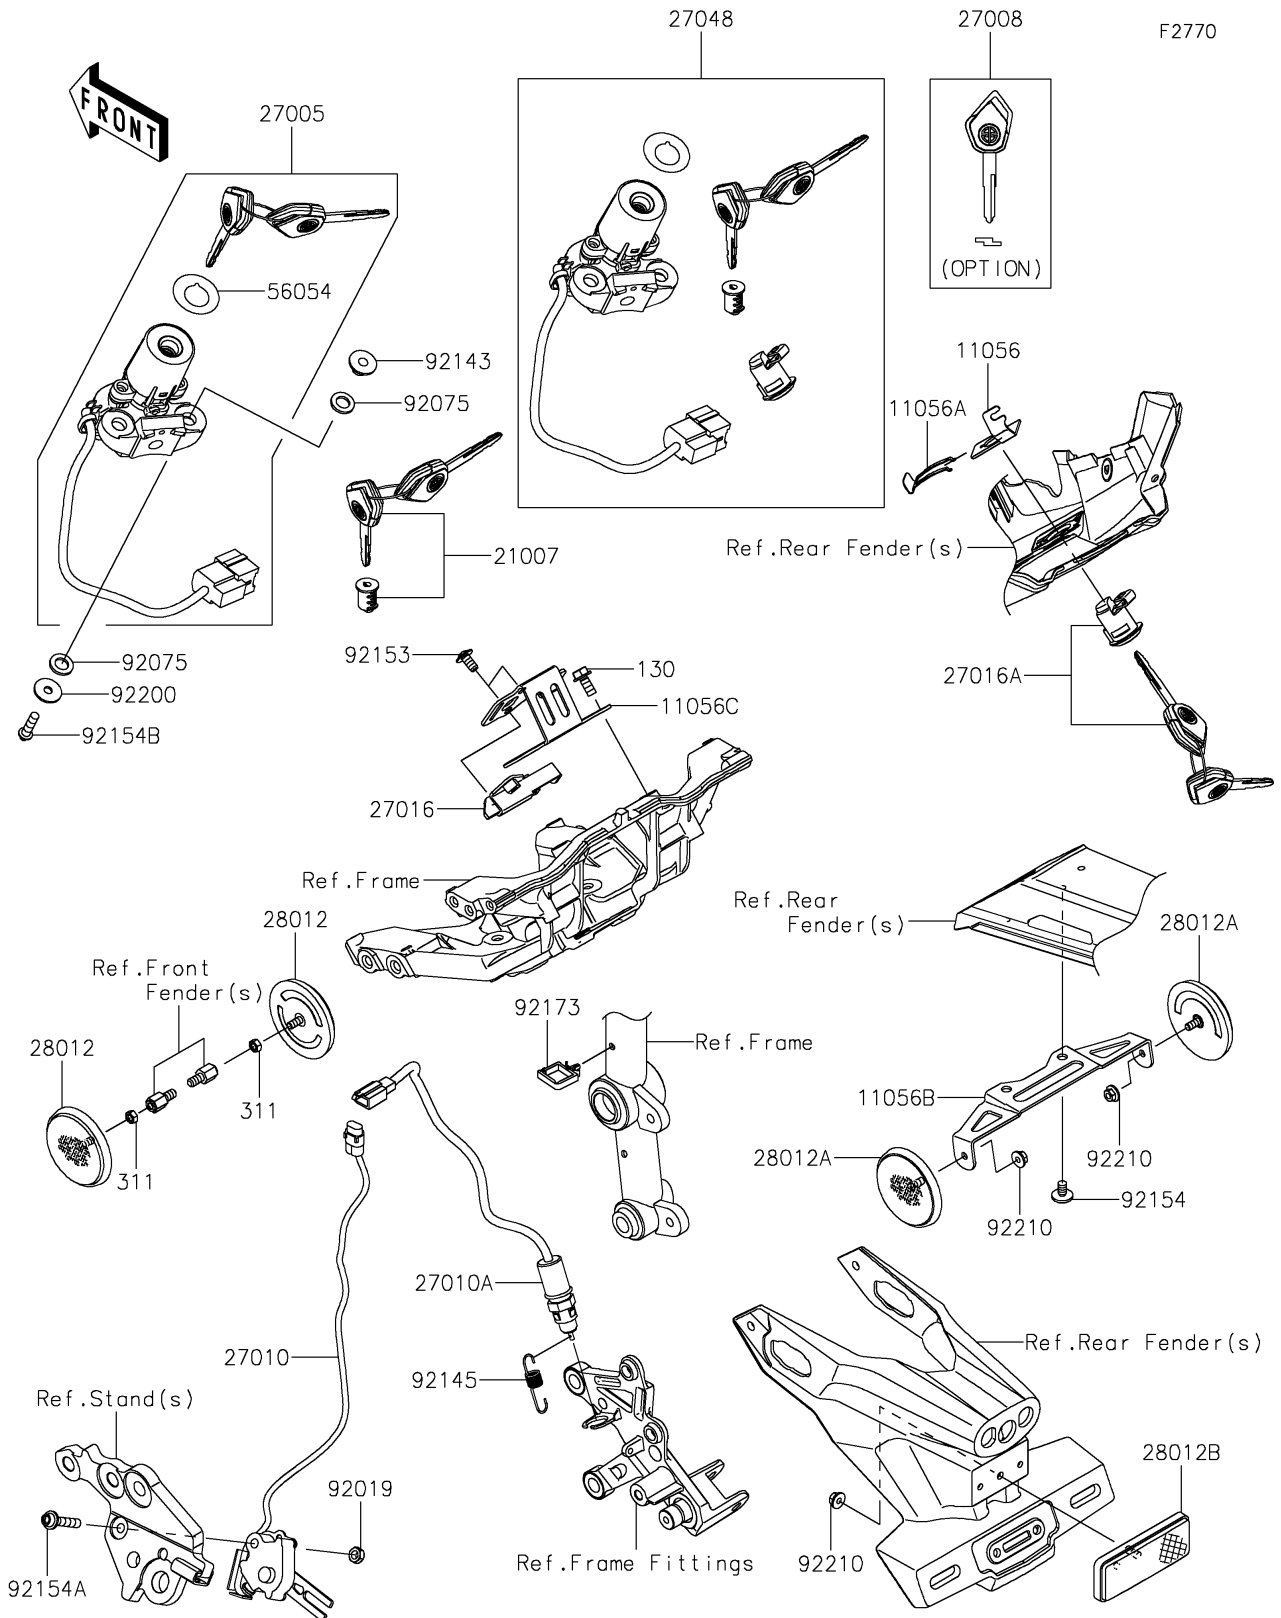

2021 NINJA H2®

PARTS DIAGRAM

Ignition Switch/Locks/Reflectors

2021 NINJA H2®

PARTS LIST

Ignition Switch/Locks/Reflectors

ITEM NAME	PART NUMBER	QUANTITY
BRACKET (Ref # 11056)	11056-0237	1
BRACKET,CLASP (Ref # 11056A)	11056-0238	1
BRACKET,REFLECTOR (Ref # 11056B)	11056-4496	1
BRACKET,SEAT LOCK (Ref # 11056C)	11056-7045	1
ROTOR,LOCK,TANK CAP (Ref # 21007)	21007-5079	1
SWITCH-ASSY-IGNITION (Ref # 27005)	27005-0603	1
KEY-LOCK,BLANK (Ref # 27008)	27008-0590	1
SWITCH,SIDE STAND (Ref # 27010)	27010-0825	1
SWITCH,STOP (Ref # 27010A)	27010-0836	1
LOCK-ASSY,SEAT STRIKER (Ref # 27016)	27016-1115	1
LOCK-ASSY,SEAT (Ref # 27016A)	27016-5389	1
SWITCH-ASSY (Ref # 27048)	27048-5056	1
REFLECTOR-REFLEX,FR,SIDE (Ref # 28012)	28012-0001	2
REFLECTOR-REFLEX (Ref # 28012A)	28012-0002	2
REFLECTOR-REFLEX (Ref # 28012B)	28012-1077	1
MARK,IGNITION (Ref # 56054)	56054-1596	1
NUT,LOCK,6MM (Ref # 92019)	92019-008	1
DAMPER (Ref # 92075)	92075-1564	4
COLLAR,L=9.6 (Ref # 92143)	92143-1016	2
SPRING (Ref # 92145)	92145-1884	1
BOLT,SOCKET,6X12 (Ref # 92153)	92153-1617	2
BOLT,SOCKET,6X10 (Ref # 92154)	92154-1693	2
BOLT,SOCKET,6X30 (Ref # 92154A)	92154-1736	1
BOLT,TORX,6X22 (Ref # 92154B)	92154-1858	2
CLAMP (Ref # 92173)	92173-1513	1
WASHER,6X20X1.6 (Ref # 92200)	92200-0212	2
NUT,FLANGED,5MM (Ref # 92210)	92210-0007	3
BOLT-FLANGED,6X14 (Ref # 130)	130CB0614	2
NUT-HEX,5MM (Ref # 311)	311AB0500	2