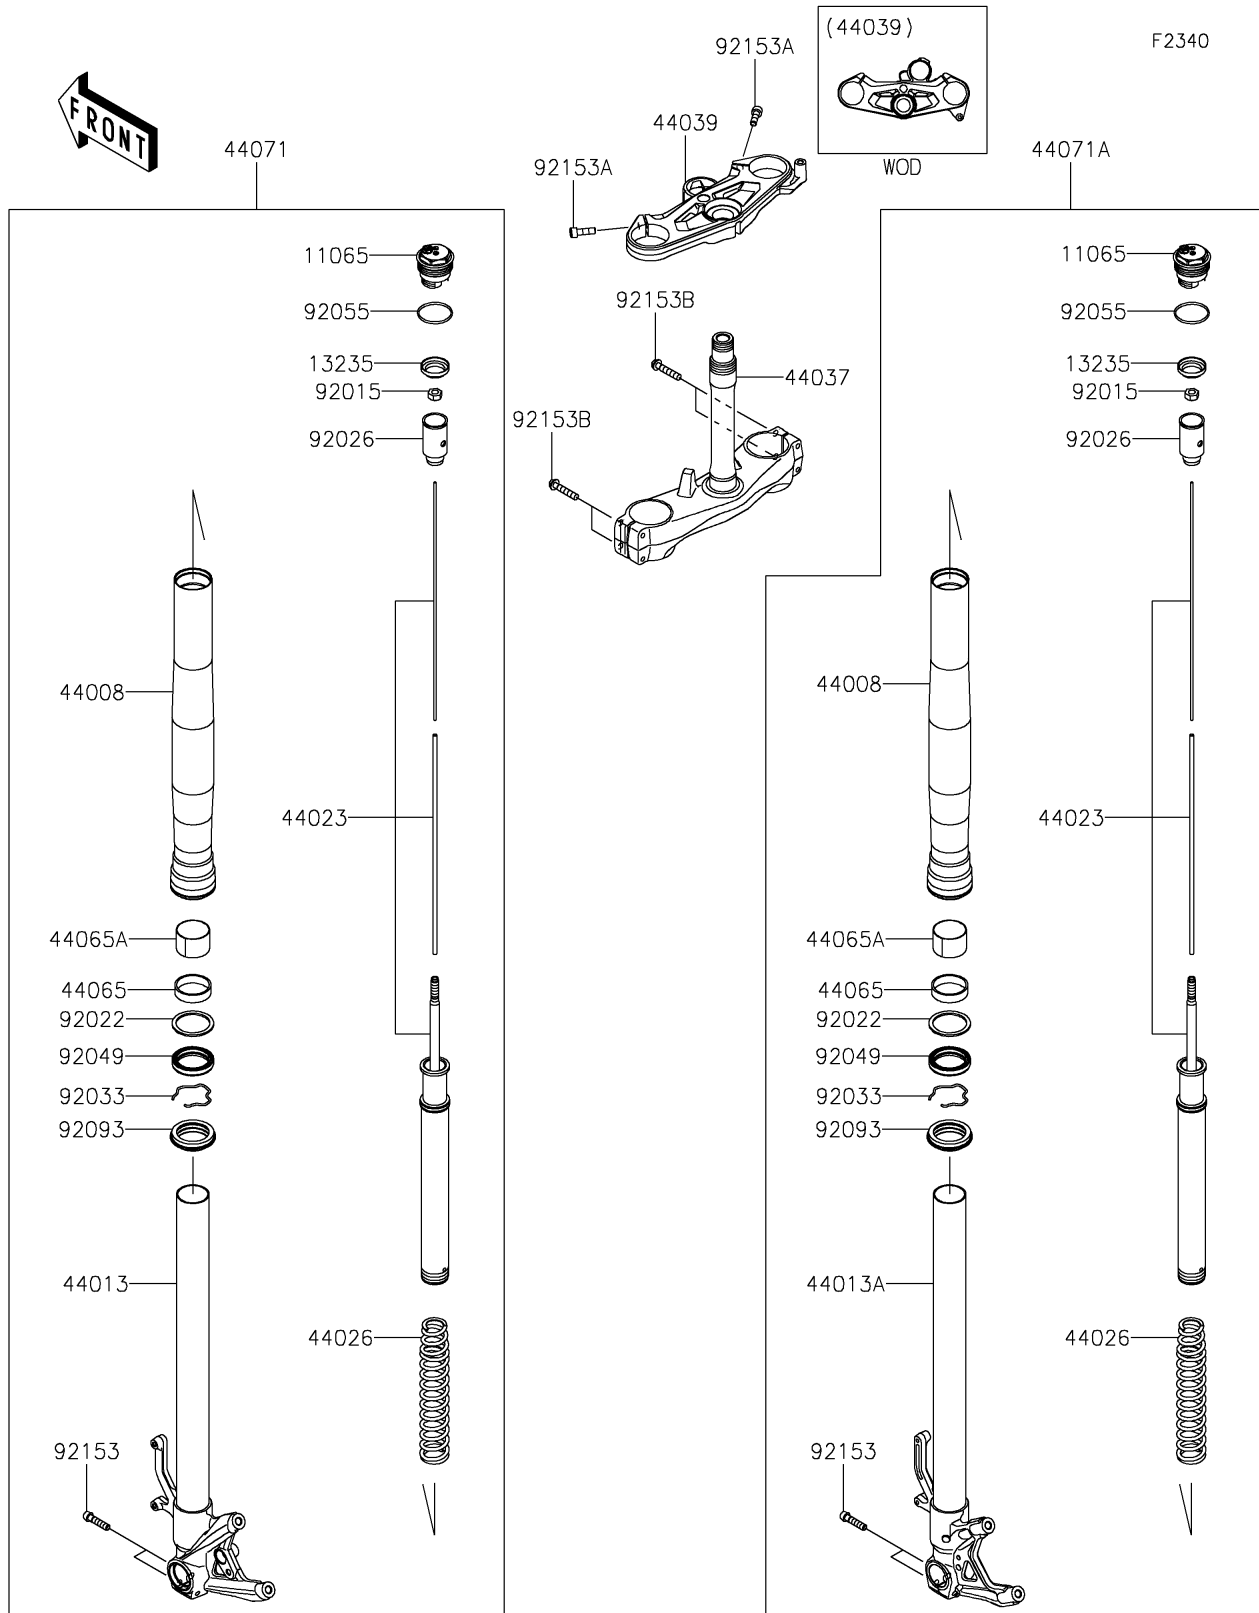

2020 NINJA H2™ CARBON

PARTS DIAGRAM

Front Fork

2020 NINJA H2™ CARBON

PARTS LIST

Front Fork

ITEM NAME	PART NUMBER	QUANTITY
CAP,G.B.GREEN (Ref # 11065)	11065-0924-50Y	2
GUIDE-COMP (Ref # 13235)	13235-0011	2
PIPE-FORK OUTER,GRAY (Ref # 44008)	44008-0079-11G	2
PIPE-FORK INNER,LH (Ref # 44013)	44013-0245	1
PIPE-FORK INNER,RH (Ref # 44013A)	44013-0246	1
CYLINDER-SET-FORK (Ref # 44023)	44023-0132	2
SPRING-FRONT FORK (Ref # 44026)	44026-0211	2
HOLDER-FORK UNDER (Ref # 44037)	44037-0153	1
HOLDER-FORK UPPER,M.F.S.BLACK (Ref # 44039)	44039-0149-46R	1
BUSHING-FRONT FORK,SLIDE (Ref # 44065)	44065-0056	2
BUSHING-FRONT FORK (Ref # 44065A)	44065-0064	2
DAMPER-ASSY,FORK,LH,GRAY (Ref # 44071)	44071-1261-50K	1
DAMPER-ASSY,FORK,RH,GRAY (Ref # 44071A)	44071-1262-50K	1
NUT (Ref # 92015)	92015-1795	2
WASHER (Ref # 92022)	92022-1299	2
SPACER (Ref # 92026)	92026-0805	2
RING-SNAP (Ref # 92033)	92033-1077	2
SEAL-OIL (Ref # 92049)	92049-0072	2
RING-O (Ref # 92055)	92055-0145	2
SEAL,DUST (Ref # 92093)	92093-0058	2
BOLT,SOCKET,8X35 (Ref # 92153)	92153-1472	4
BOLT,SOCKET,8X25 (Ref # 92153A)	92153-1625	2
BOLT,FLANGED,8X40 (Ref # 92153B)	92153-1884	4