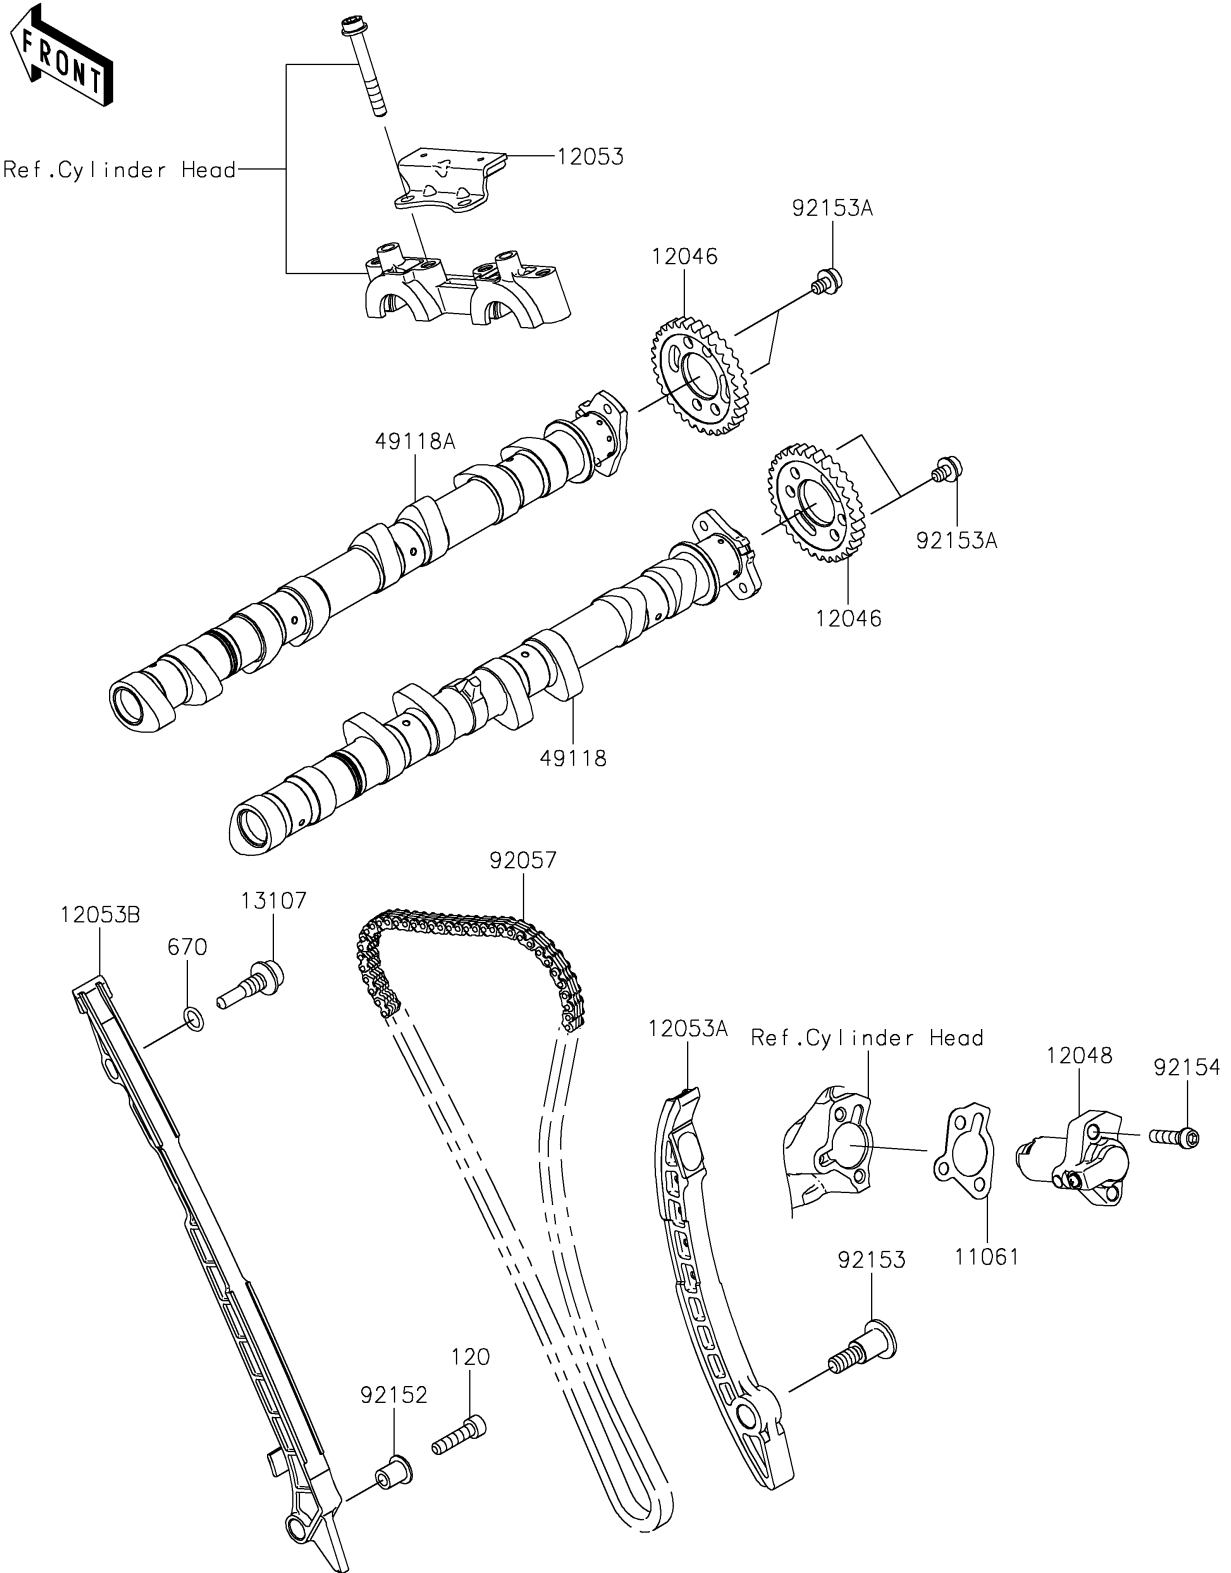

2019 NINJA H2™

PARTS DIAGRAM

Camshaft(s)/Tensioner

E1230

2019 NINJA H2™

PARTS LIST

Camshaft(s)/Tensioner

ITEM NAME

PART NUMBER

QUANTITY
