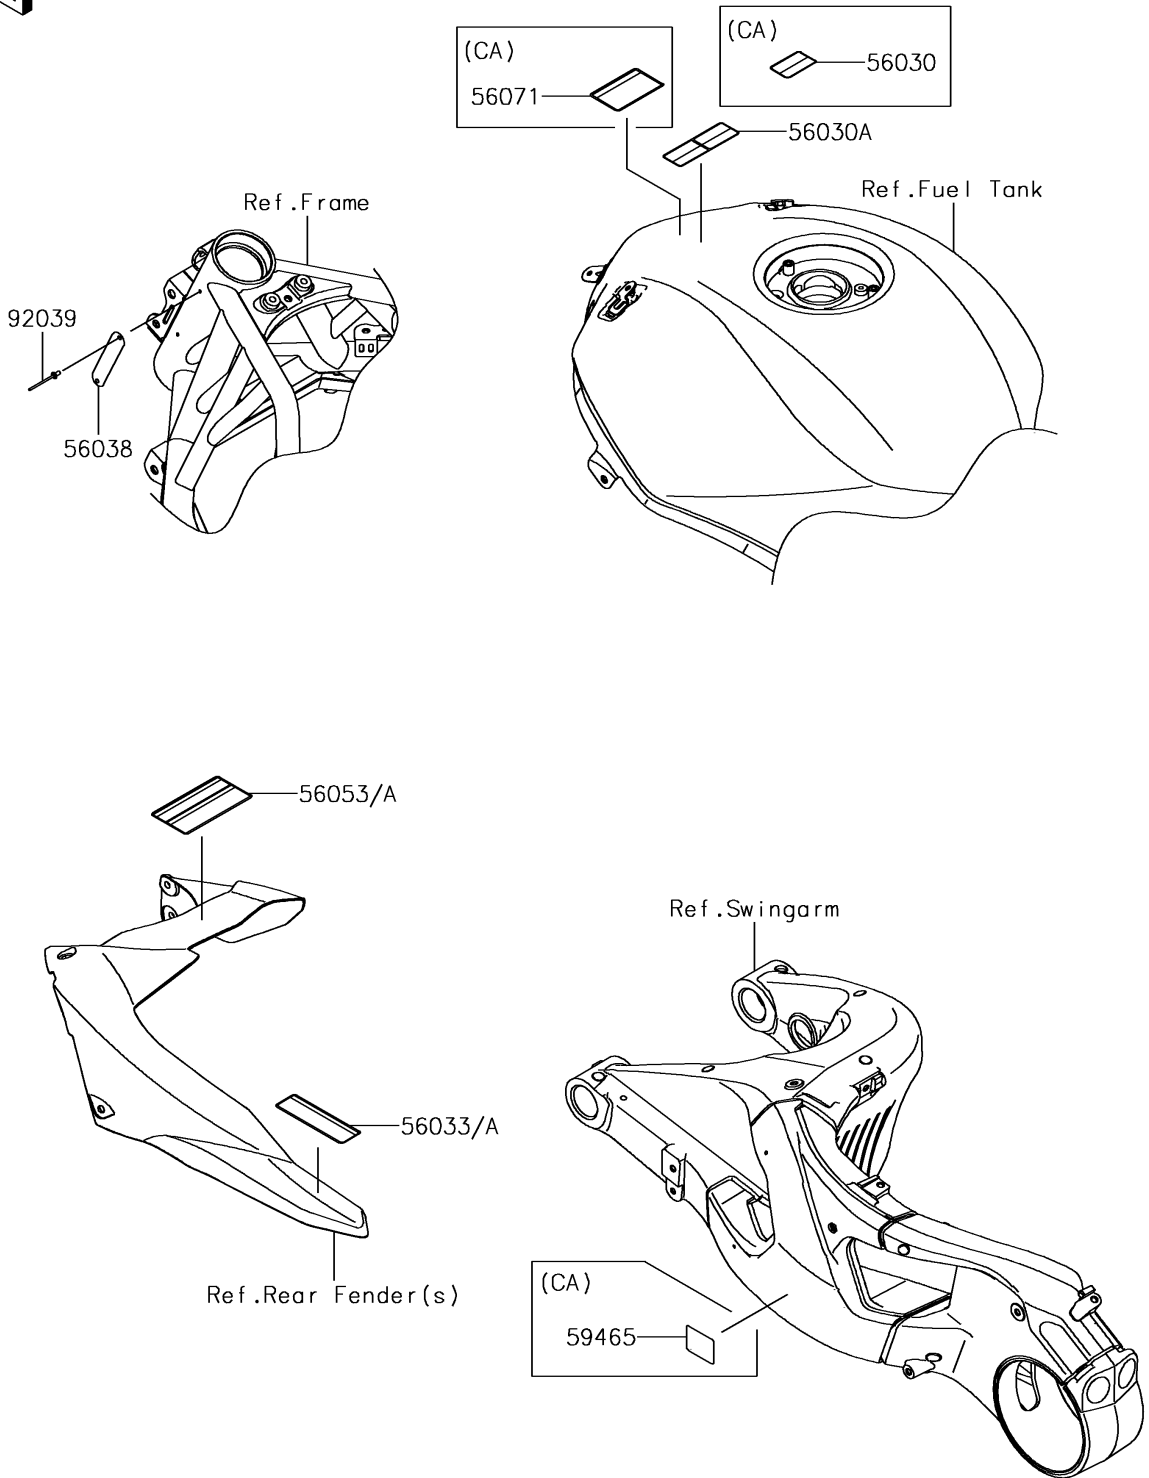

## PARTS DIAGRAM

### Labels

F2860

## PARTS LIST

### Labels

ITEM NAME	PART NUMBER	QUANTITY
LABEL,GASOLINE (Ref # 56030)	56030-0357	1
LABEL,GASOLINE (Ref # 56030A)	56030-0358	1
LABEL-MANUAL,CHAIN (Ref # 56033)	56033-0927	1
LABEL-MANUAL,CHAIN (Ref # 56033A)	56033-0935	1
LABEL-BRAND,KAWASAKI (Ref # 56038)	56038-1054	1
LABEL-SPECIFICATION,TIRE&LOAD (Ref # 56053)	56053-1431	1
LABEL-SPECIFICATION,TIRE&LOAD (Ref # 56053A)	56053-1432	1
LABEL-WARNING,EVAPO (Ref # 56071)	56071-0158	1
LABEL-CERTIFICATION,EVAPO (Ref # 59465)	59465-1911	1
RIVET (Ref # 92039)	92039-1105	2