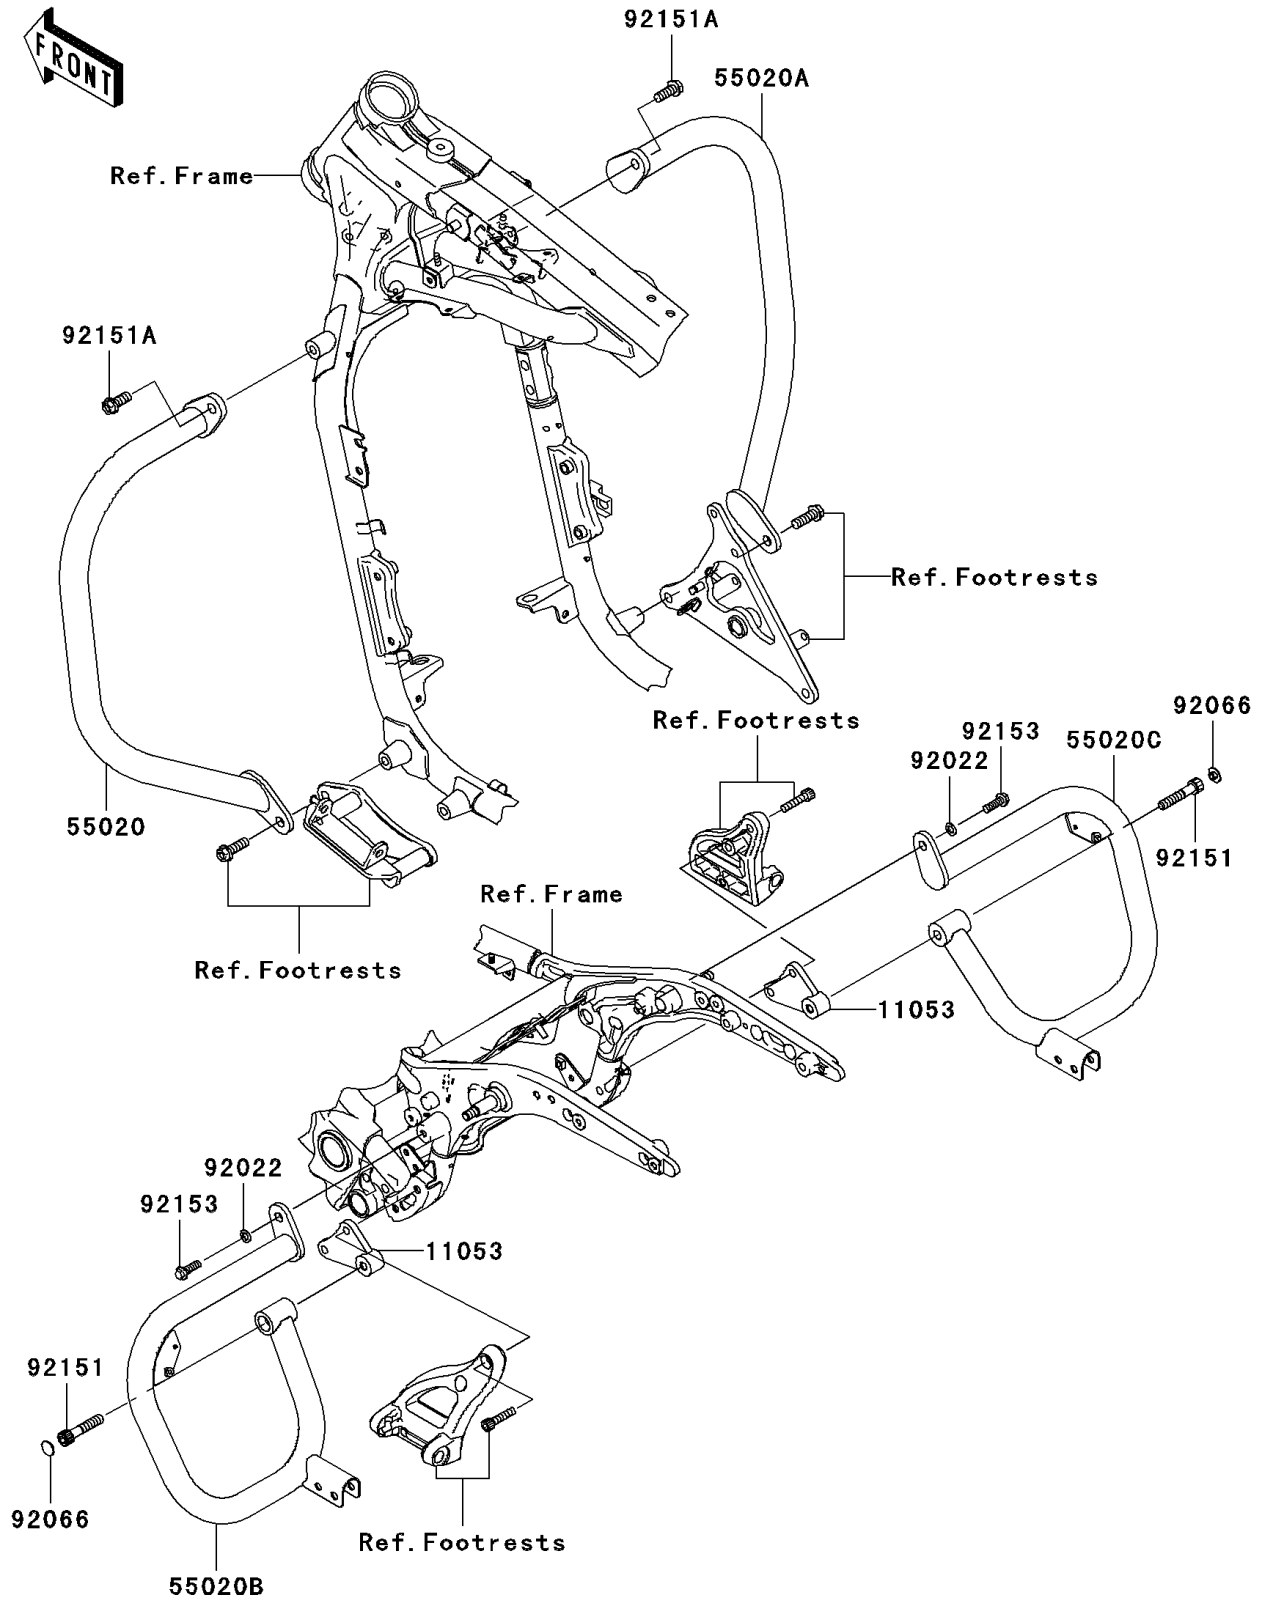

2008 Vulcan® 1600 Nomad™

PARTS DIAGRAM

Guard(s)

F2680

2008 Vulcan® 1600 Nomad™

PARTS LIST

Guard(s)

ITEM NAME

PART NUMBER

QUANTITY
