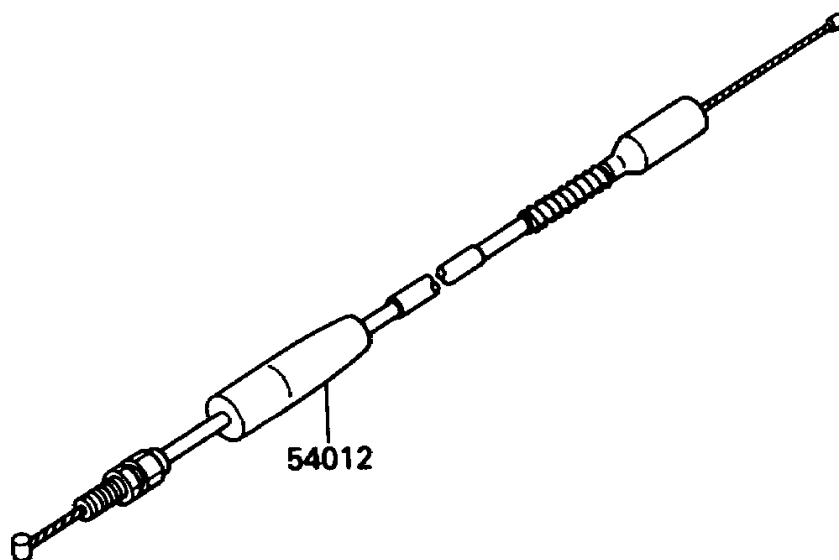

# 1989 KX80

## PARTS DIAGRAM

### Cables

F2540-0298

### Cables

ITEM NAME	PART NUMBER	QUANTITY
CABLE-CLUTCH (Ref # 54011)	54011-1276	1
CABLE-THROTTLE (Ref # 54012)	54012-1317	1