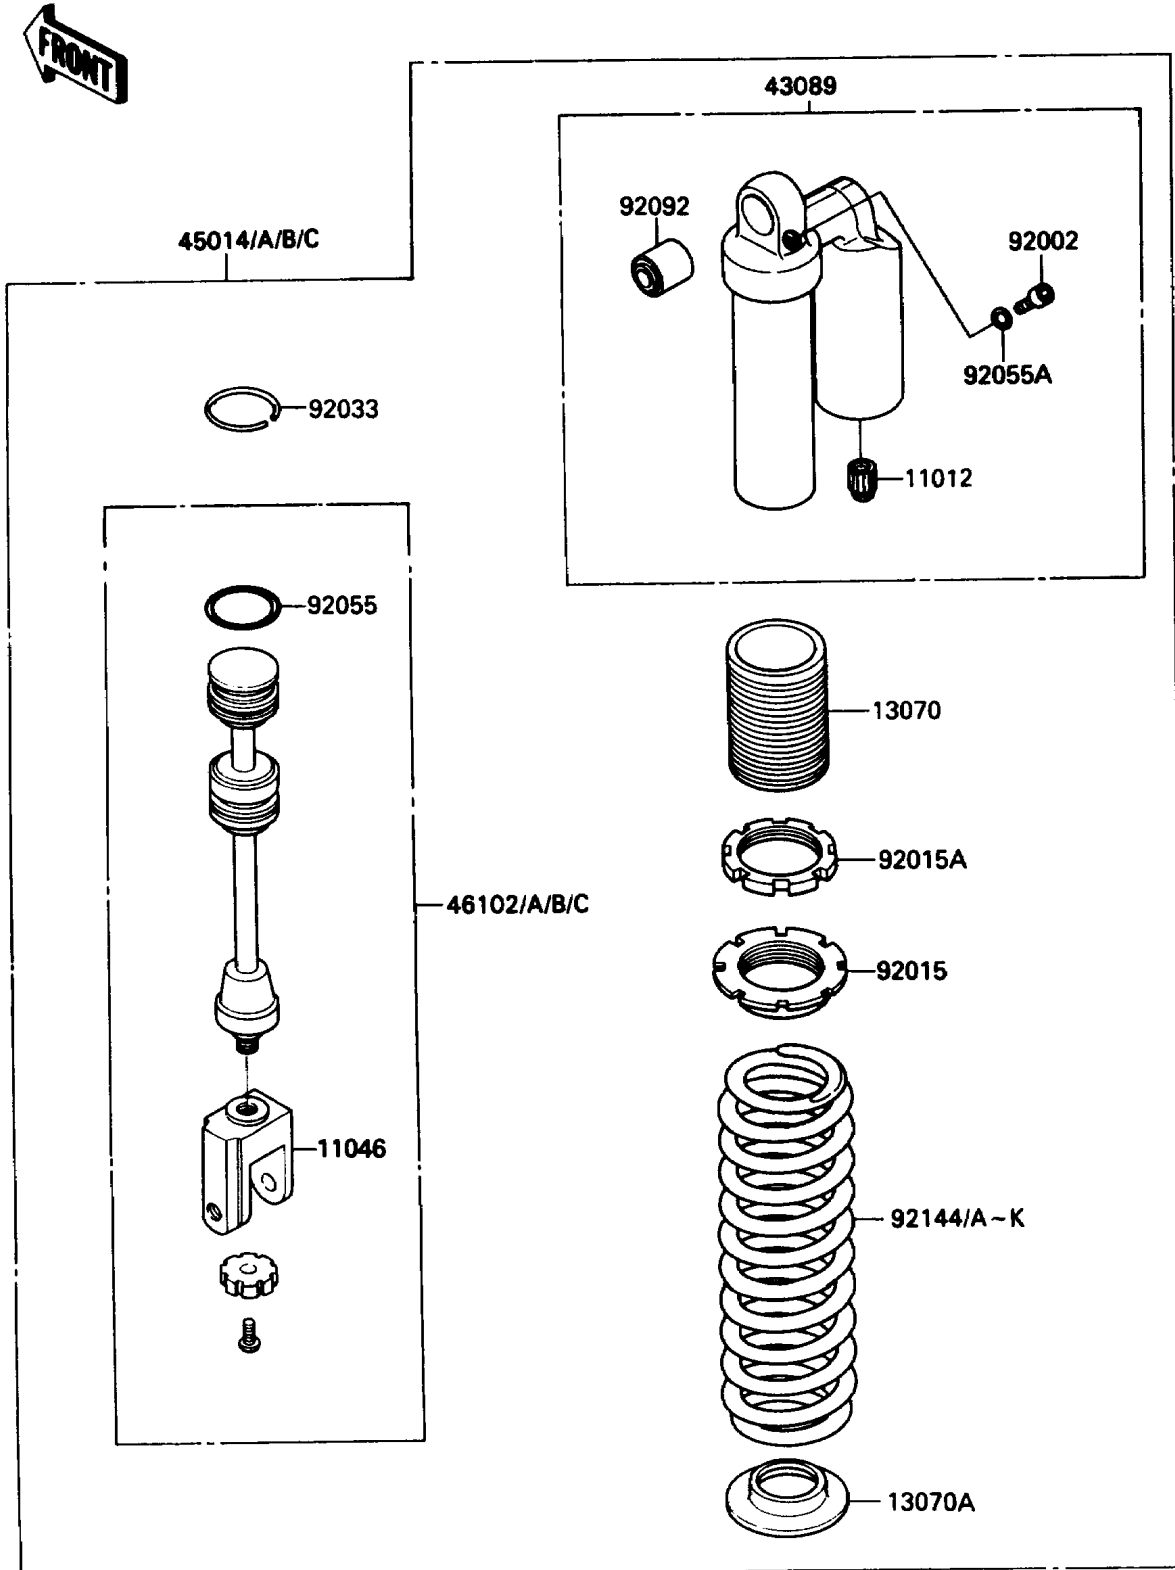

# 1990 Big Wheel

## PARTS DIAGRAM

### Shock Absorber(s)

F2280-0051

## PARTS LIST