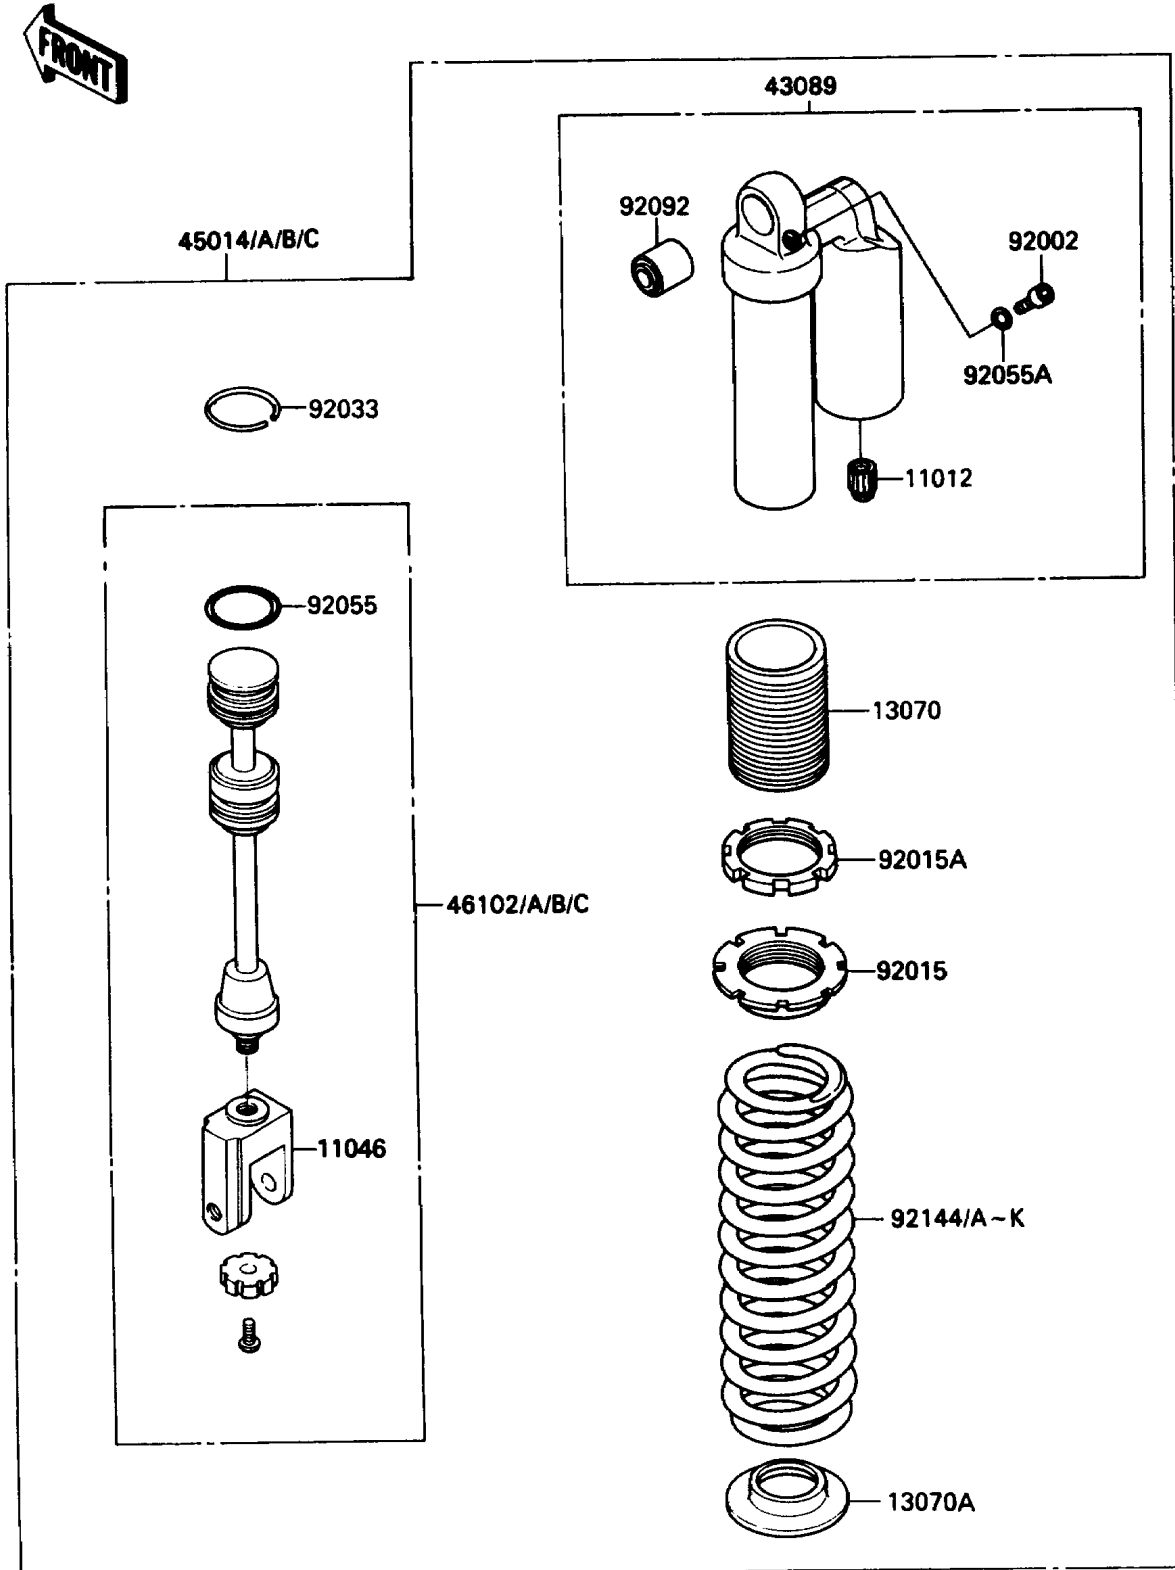

1990 KX80

PARTS DIAGRAM

Shock Absorber(s)

F2280-0051

1990 KX80

PARTS LIST

Shock Absorber(s)

ITEM NAME

PART NUMBER

QUANTITY
