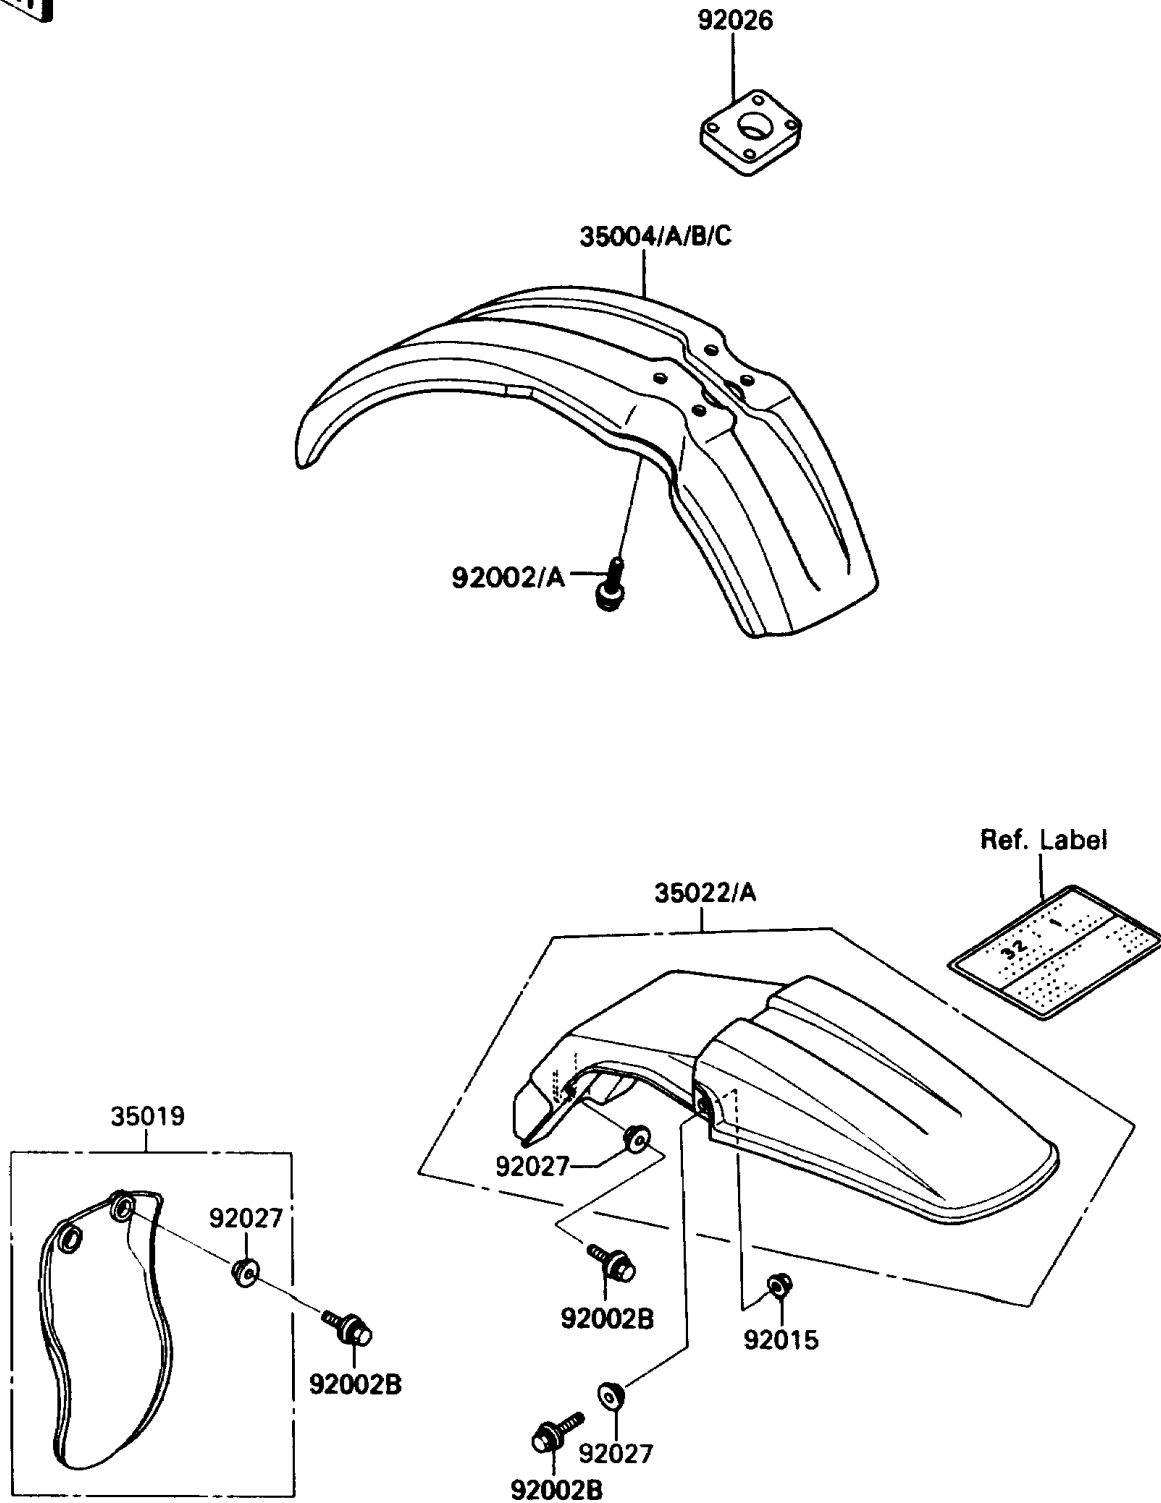

1989 KX80

PARTS DIAGRAM

Fenders

F2170-0365

1989 KX80

PARTS LIST

Fenders

ITEM NAME	PART NUMBER	QUANTITY
FENDER-FRONT,L.GREEN (Ref # 35004)	35004-1236-6W	1
FLAP,REAR FENDER (Ref # 35019)	35019-1212	1
FENDER-COMP-REAR,L.GREEN (Ref # 35022)	35022-1250-6W	1
BOLT,6X30 (Ref # 92002A)	92002-1590	4
BOLT,6X18 (Ref # 92002B)	92002-1952	6
NUT,FLANGED,6MM (Ref # 92015)	92015-1699	2
SPACER,FRONT FENDER (Ref # 92026)	92026-1259	1
COLLAR (Ref # 92027)	92027-1757	6