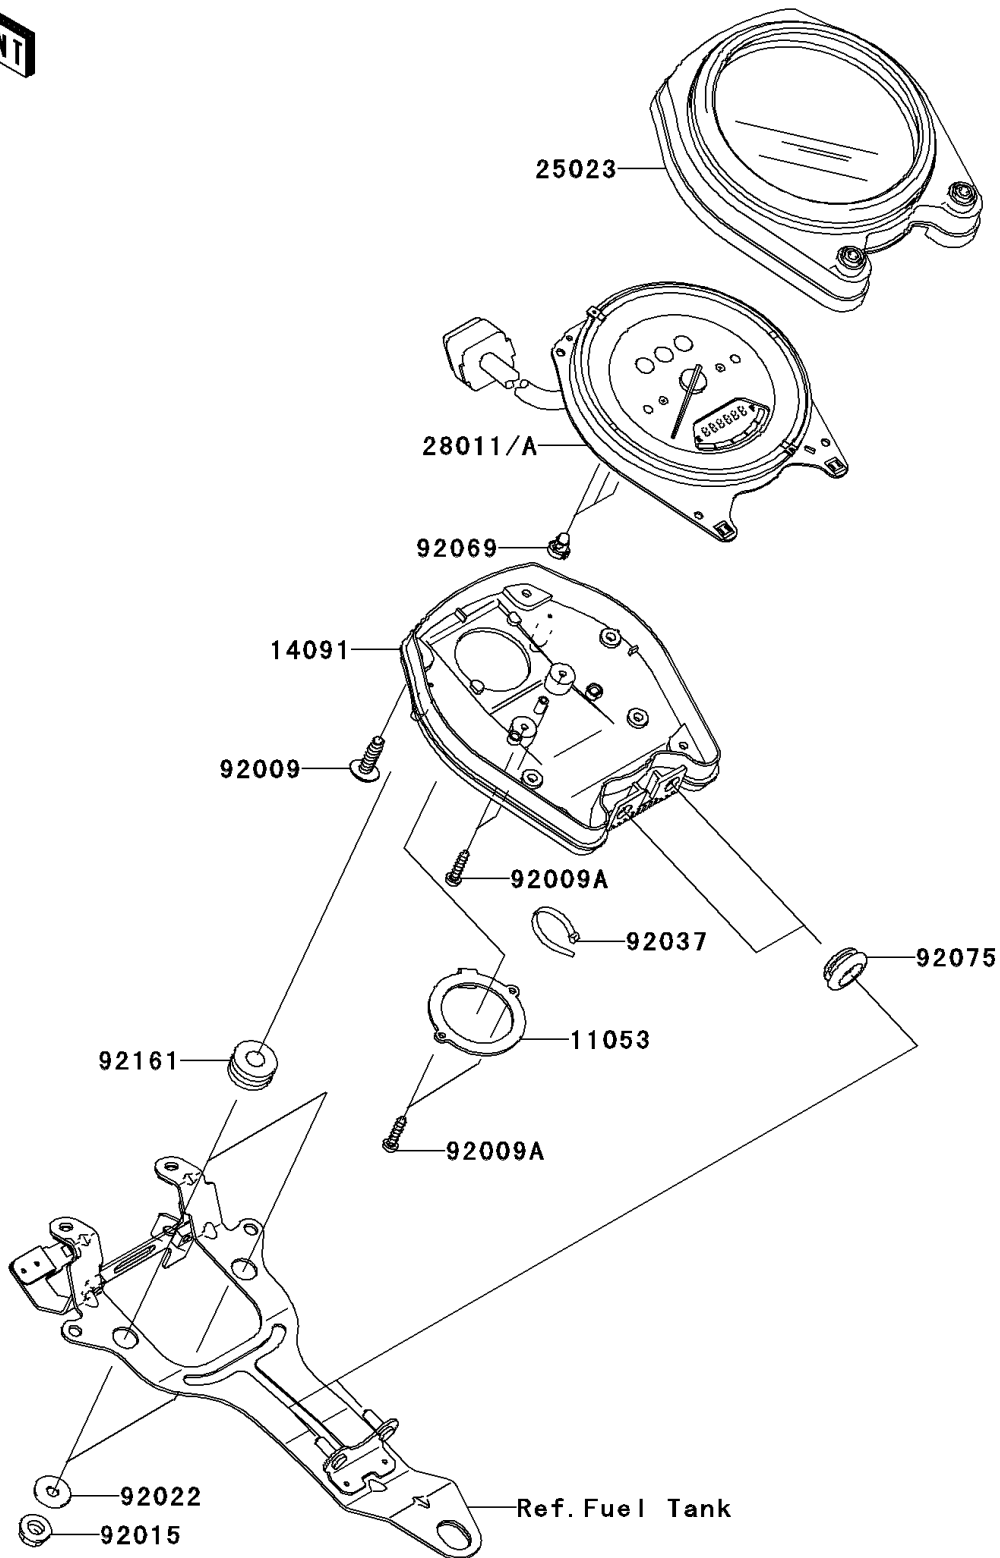

2008 Vulcan® 1600 Nomad™

PARTS DIAGRAM

Meter(s)

F2530

2008 Vulcan® 1600 Nomad™

PARTS LIST

Meter(s)

Kawasaki
Let the Good Times Roll®

ITEM NAME

PART NUMBER

QUANTITY
