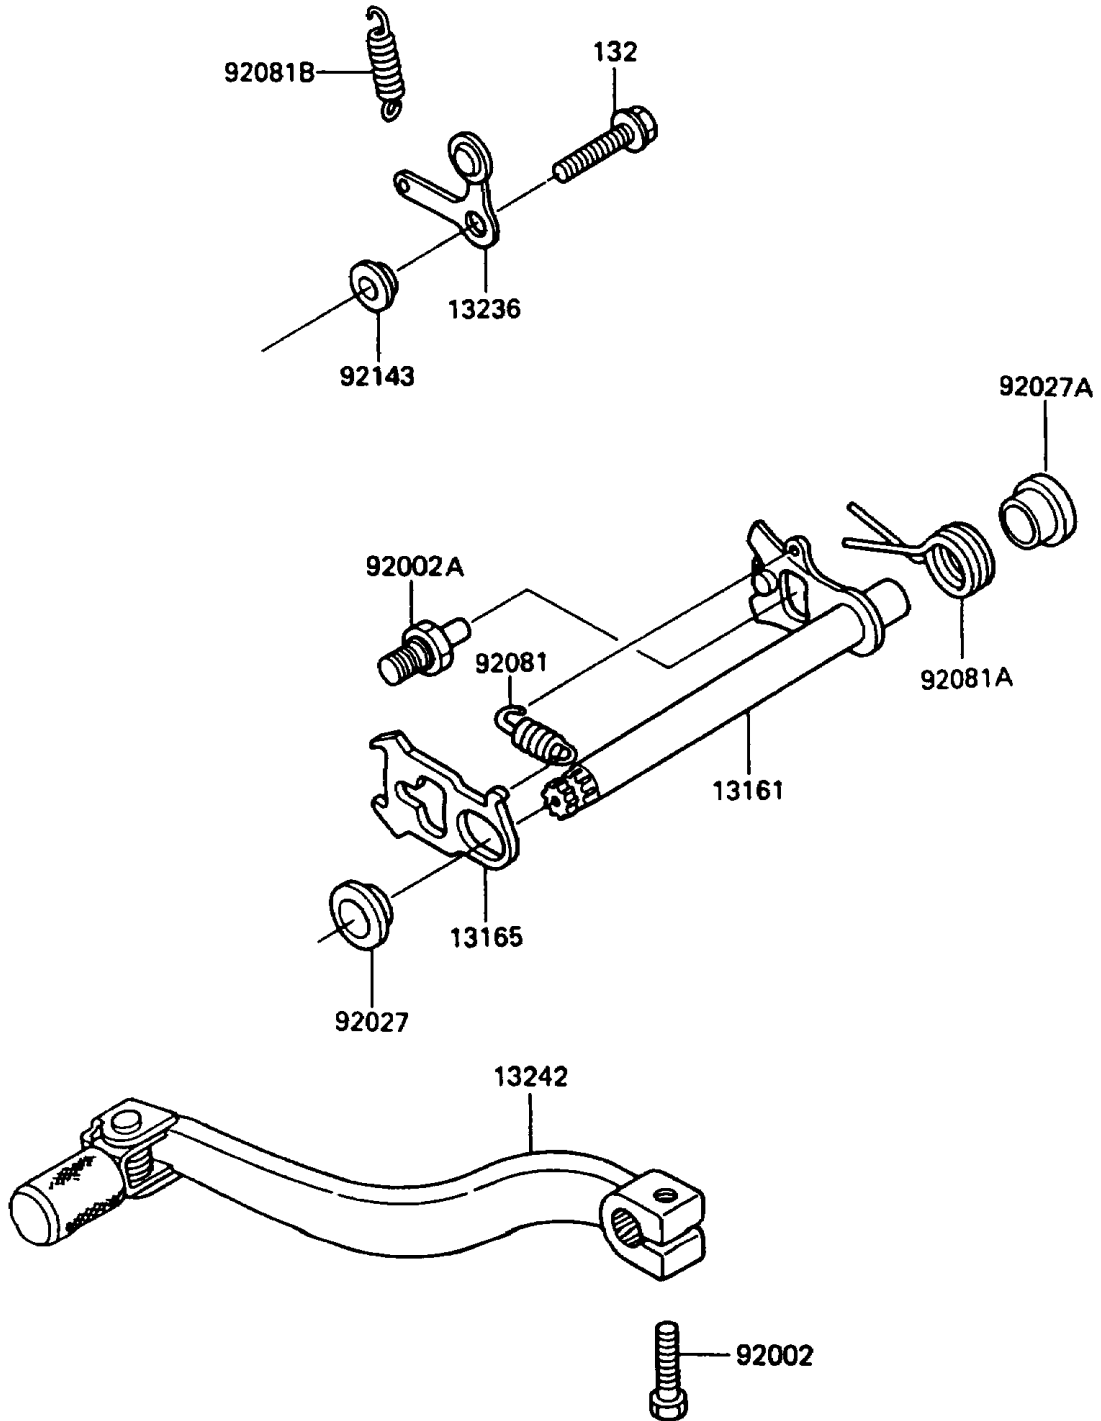

## PARTS DIAGRAM

### Gear Change Mechanism

E1370-0157

# 1989 Big Wheel

## PARTS LIST