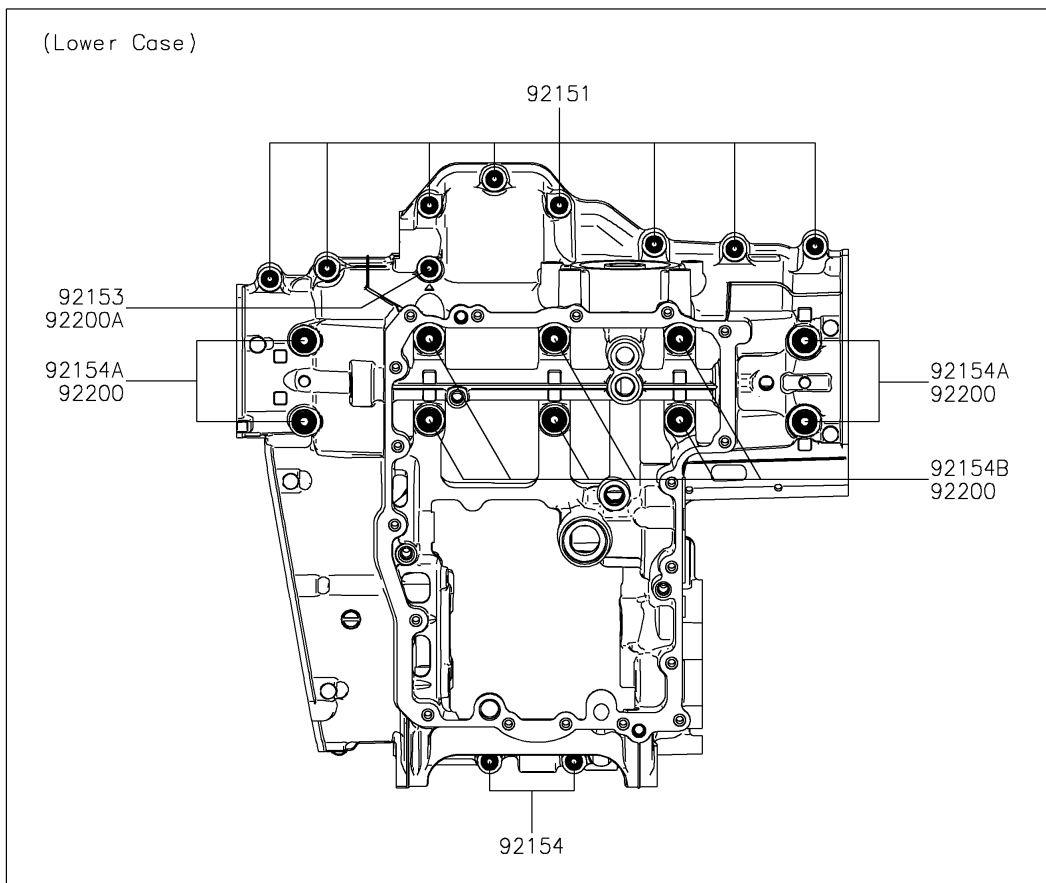

## PARTS DIAGRAM

### Crankcase Bolt Pattern

E1412

## PARTS LIST

### Crankcase Bolt Pattern

**Kawasaki**

Let the Good Times Roll®

**ITEM NAME**

**PART NUMBER**

**QUANTITY**

---