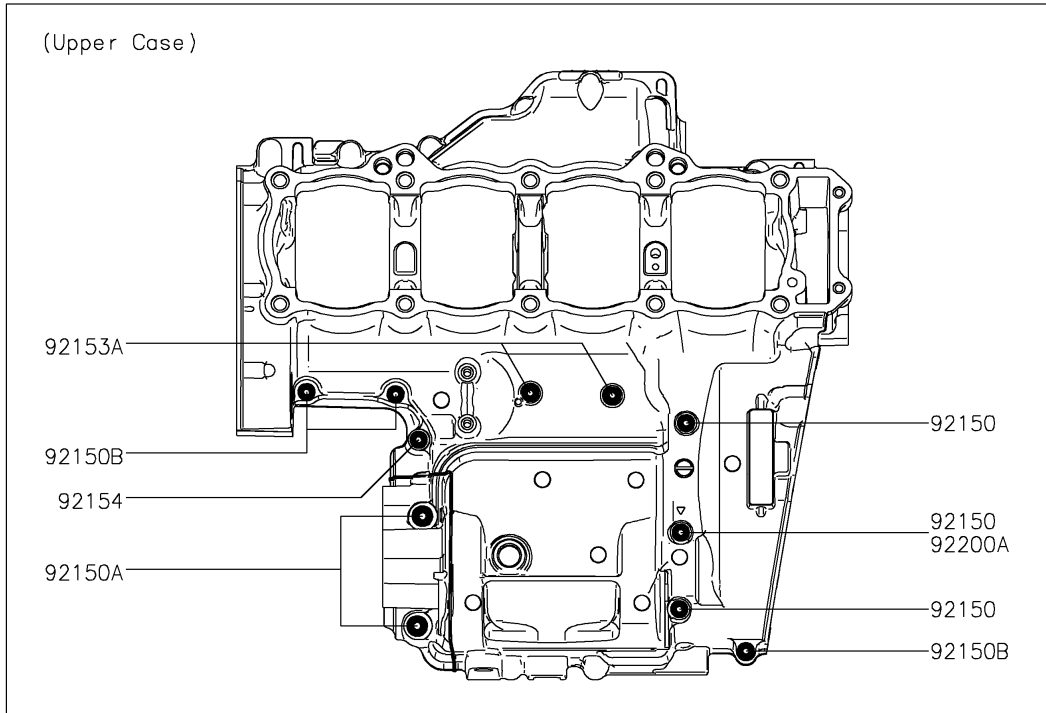

## PARTS DIAGRAM

### Crankcase Bolt Pattern

E1412

## PARTS LIST

### Crankcase Bolt Pattern

**Kawasaki**

Let the Good Times Roll®

**ITEM NAME**

**PART NUMBER**

**QUANTITY**

---