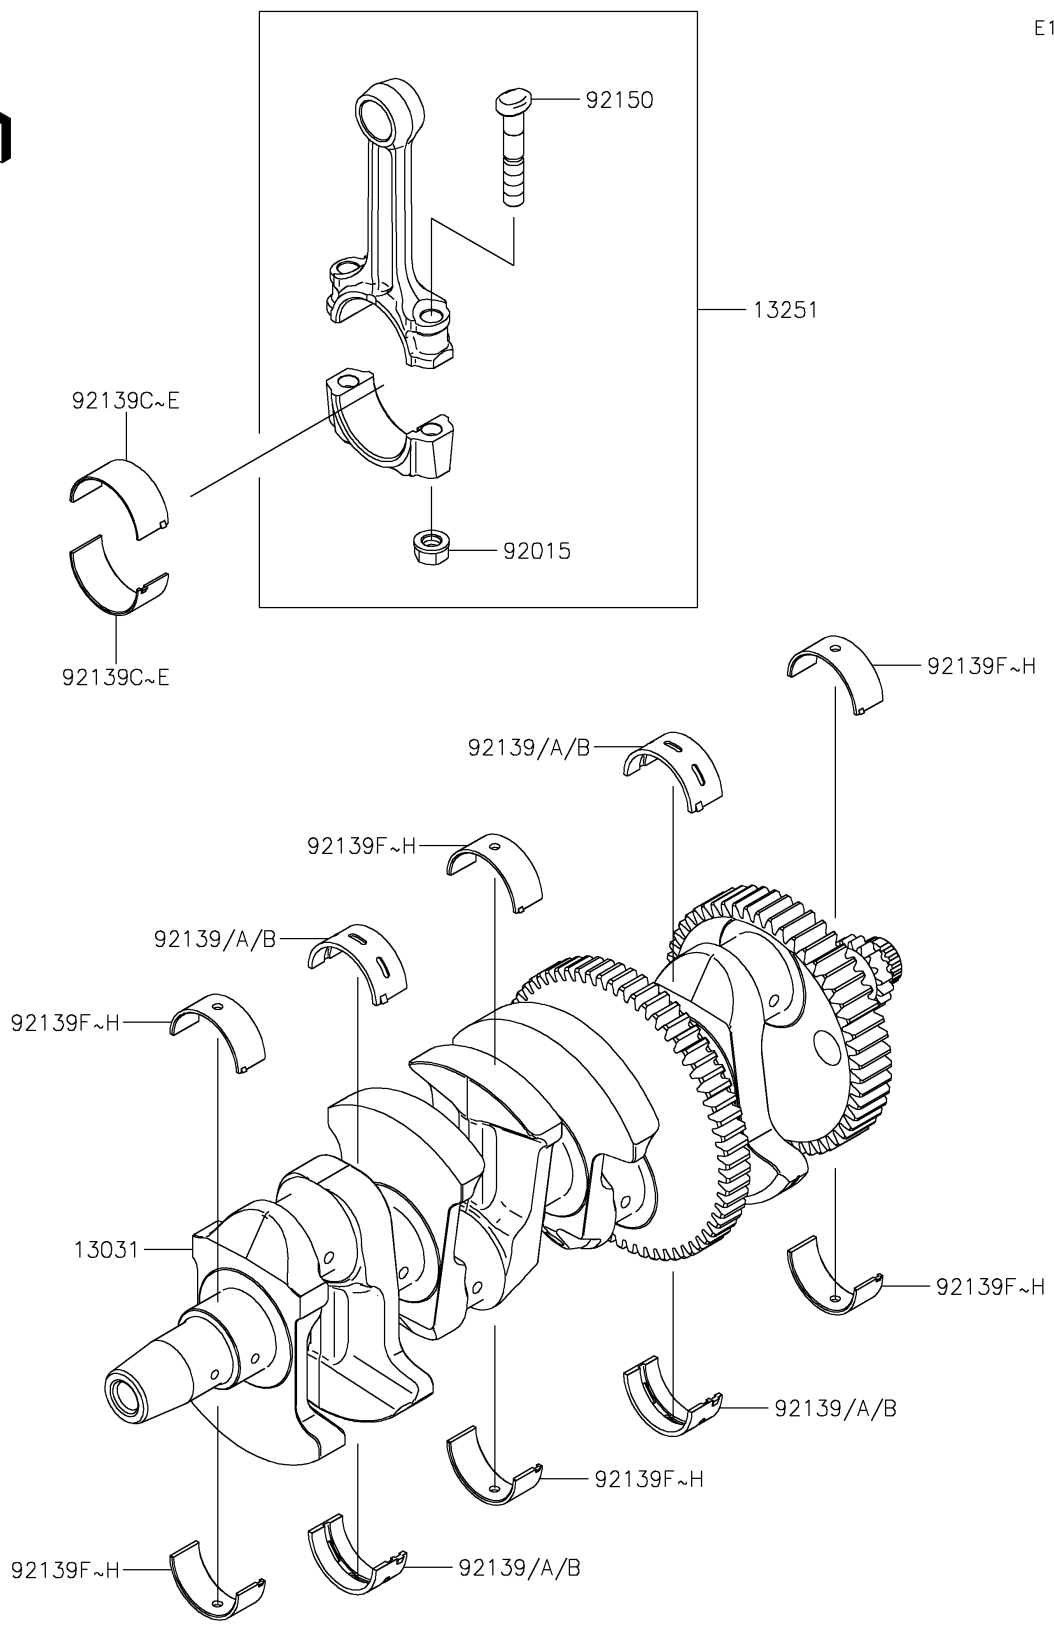

2022 Z900 SE

PARTS DIAGRAM

Crankshaft

E1321

2022 Z900 SE

PARTS LIST

Crankshaft

Kawasaki

Let the Good Times Roll®

ITEM NAME

PART NUMBER

QUANTITY
