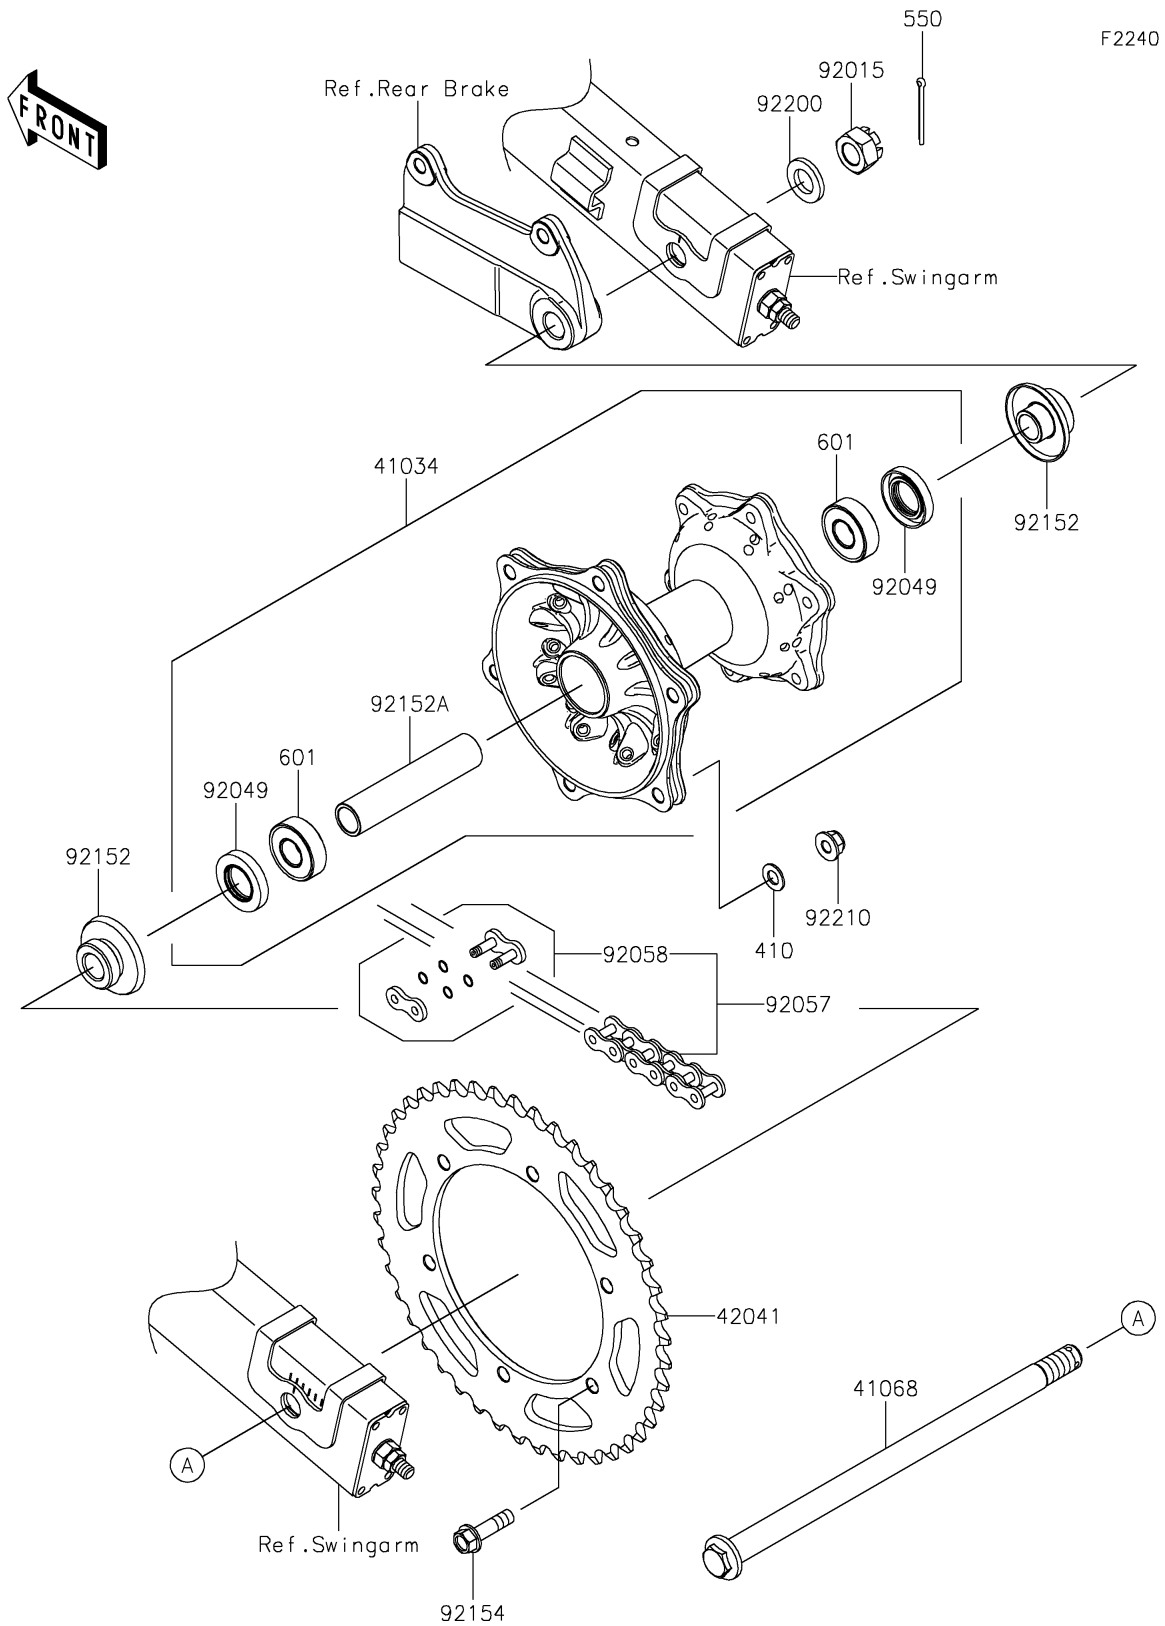

2022 KLX[®] 230 SE

PARTS DIAGRAM

Rear Hub

2022 KLX[®] 230 SE

PARTS LIST

Rear Hub

ITEM NAME

PART NUMBER

QUANTITY
