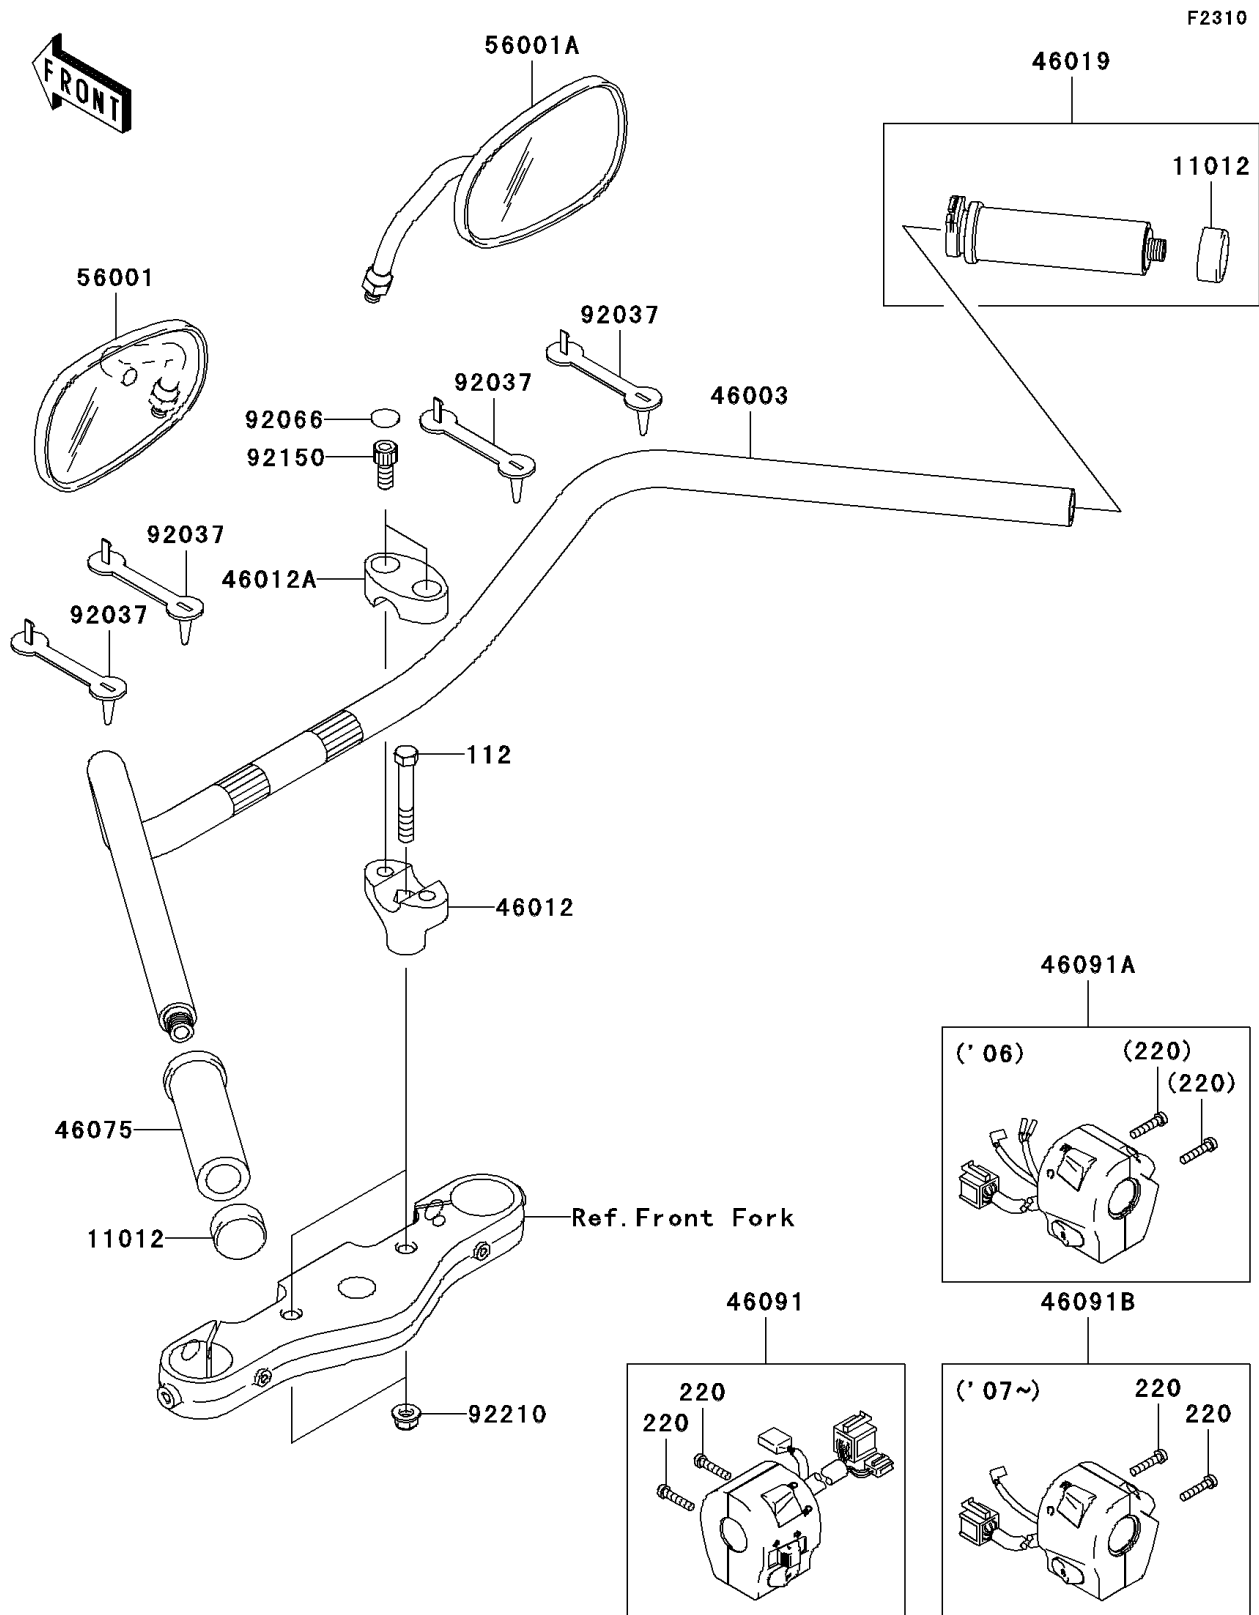

2008 Vulcan® 1600 Nomad™

PARTS DIAGRAM

Handlebar

2008 Vulcan® 1600 Nomad™

PARTS LIST

Handlebar

ITEM NAME

PART NUMBER

QUANTITY
