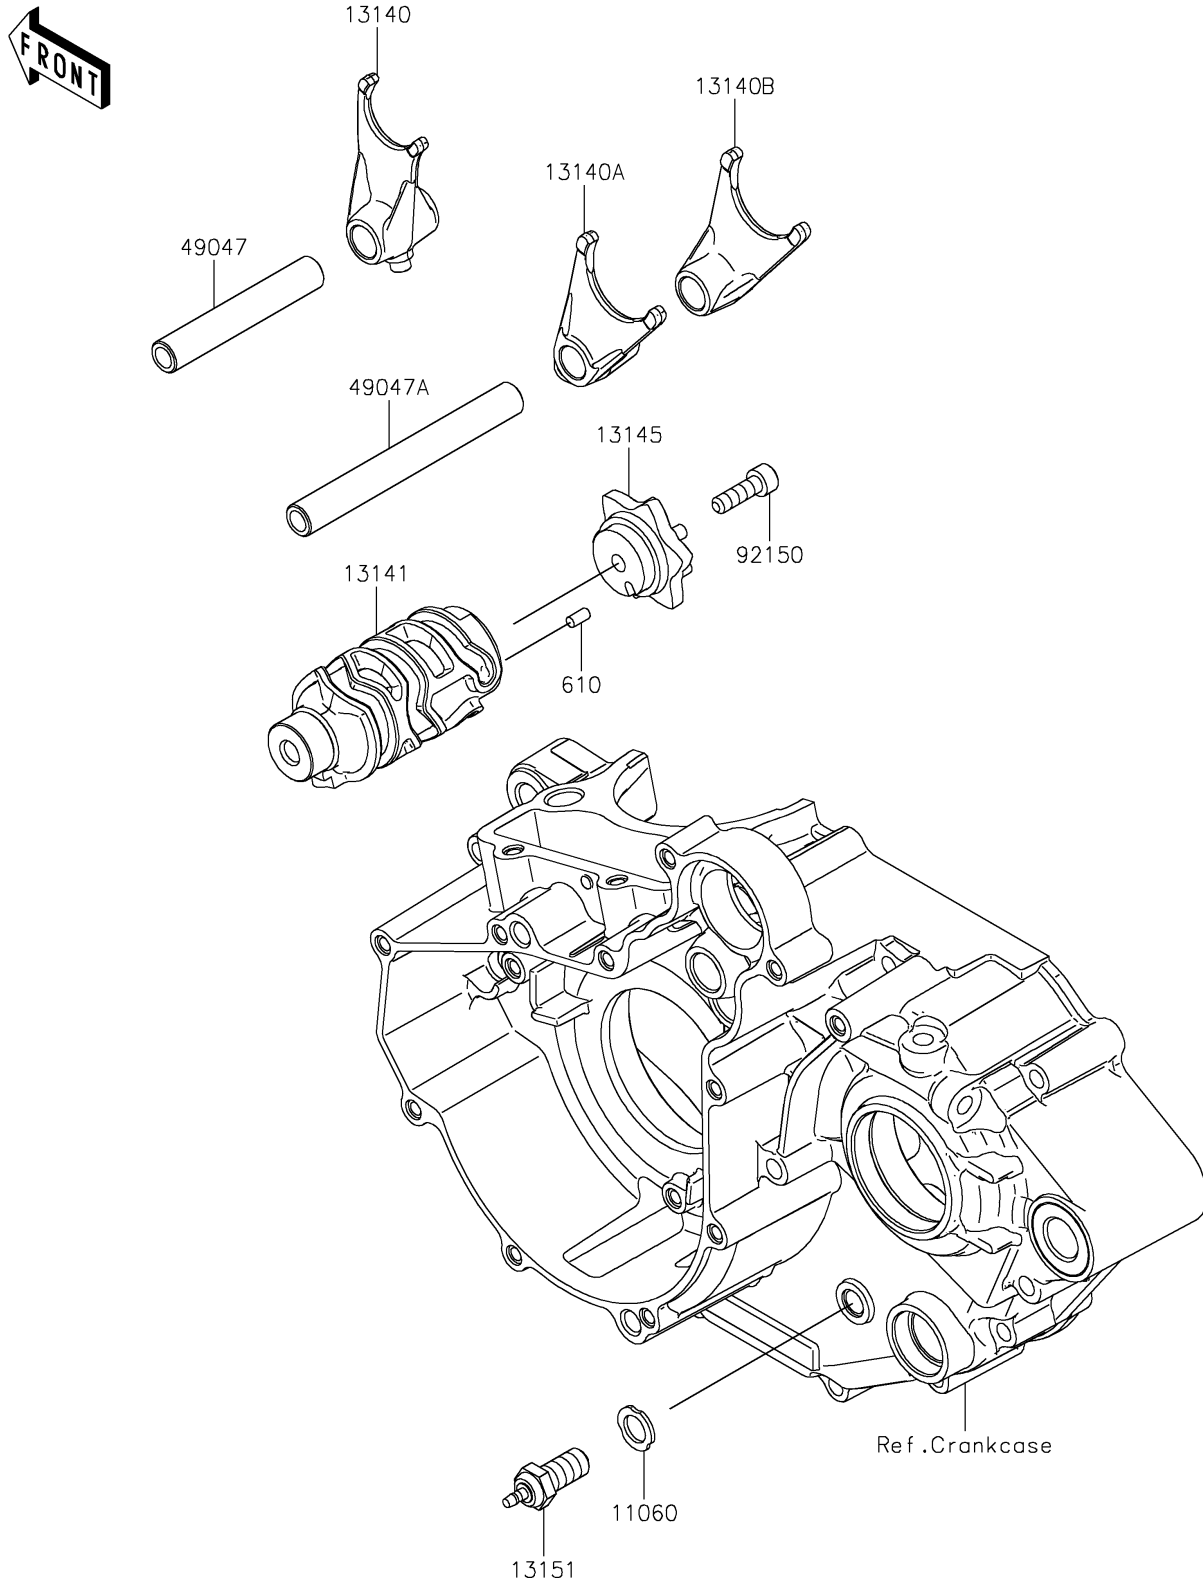

2022 KLX[®] 230 SE

PARTS DIAGRAM

Gear Change Drum/Shift Fork(s)

E1362

2022 KLX[®] 230 SE

PARTS LIST

Gear Change Drum/Shift Fork(s)

ITEM NAME

PART NUMBER

QUANTITY
