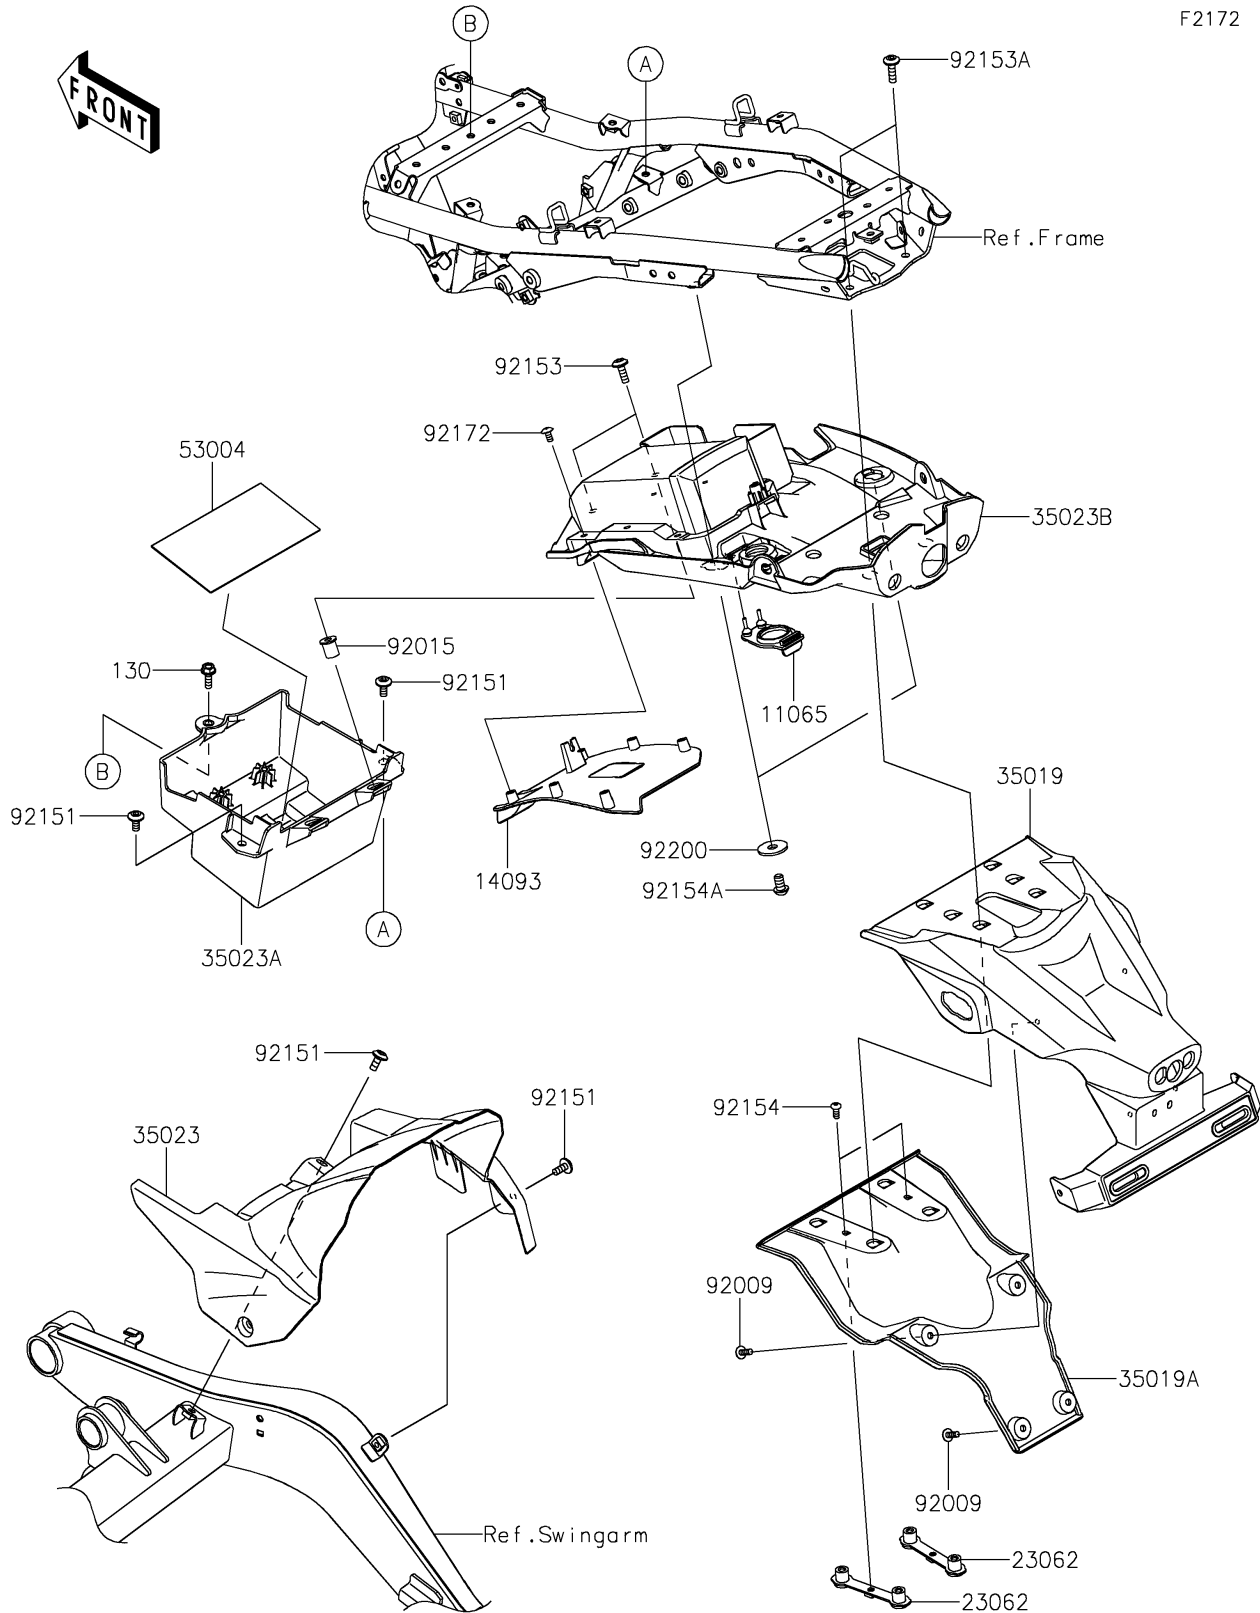

2022 Z650RS

PARTS DIAGRAM

Rear Fender(s)

F2172

2022 Z650RS

PARTS LIST

Rear Fender(s)

ITEM NAME	PART NUMBER	QUANTITY
CAP (Ref # 11065)	11065-1375	1
COVER,CANISTER (Ref # 14093)	14093-1101	1
BRACKET-COMP,RR FENDER (Ref # 23062)	23062-1314	2
FLAP,UPP (Ref # 35019)	35019-0684	1
FLAP,LWR (Ref # 35019A)	35019-0685	1
FENDER-REAR (Ref # 35023)	35023-0417	1
FENDER-REAR,FR (Ref # 35023A)	35023-0483	1
FENDER-REAR,RR (Ref # 35023B)	35023-0484	1
MAT,BATTERY (Ref # 53004)	53004-0560	1
SCREW,TAPPING,5X14 (Ref # 92009)	92009-1197	4
NUT (Ref # 92015)	92015-1700	2
BOLT,SOCKET,6X14 (Ref # 92151)	92151-1654	4
BOLT,6X18 (Ref # 92153)	92153-0816	2
BOLT,SOCKET,6X22 (Ref # 92153A)	92153-1356	2
BOLT,SOCKET,5X12 (Ref # 92154)	92154-1471	2
BOLT,SOCKET,8X14 (Ref # 92154A)	92154-2651	2
SCREW,5X10 (Ref # 92172)	92172-0864	6
WASHER,9X28X2.3 (Ref # 92200)	92200-1951	2
BOLT-FLANGED,6X18 (Ref # 130)	130BA0618	1