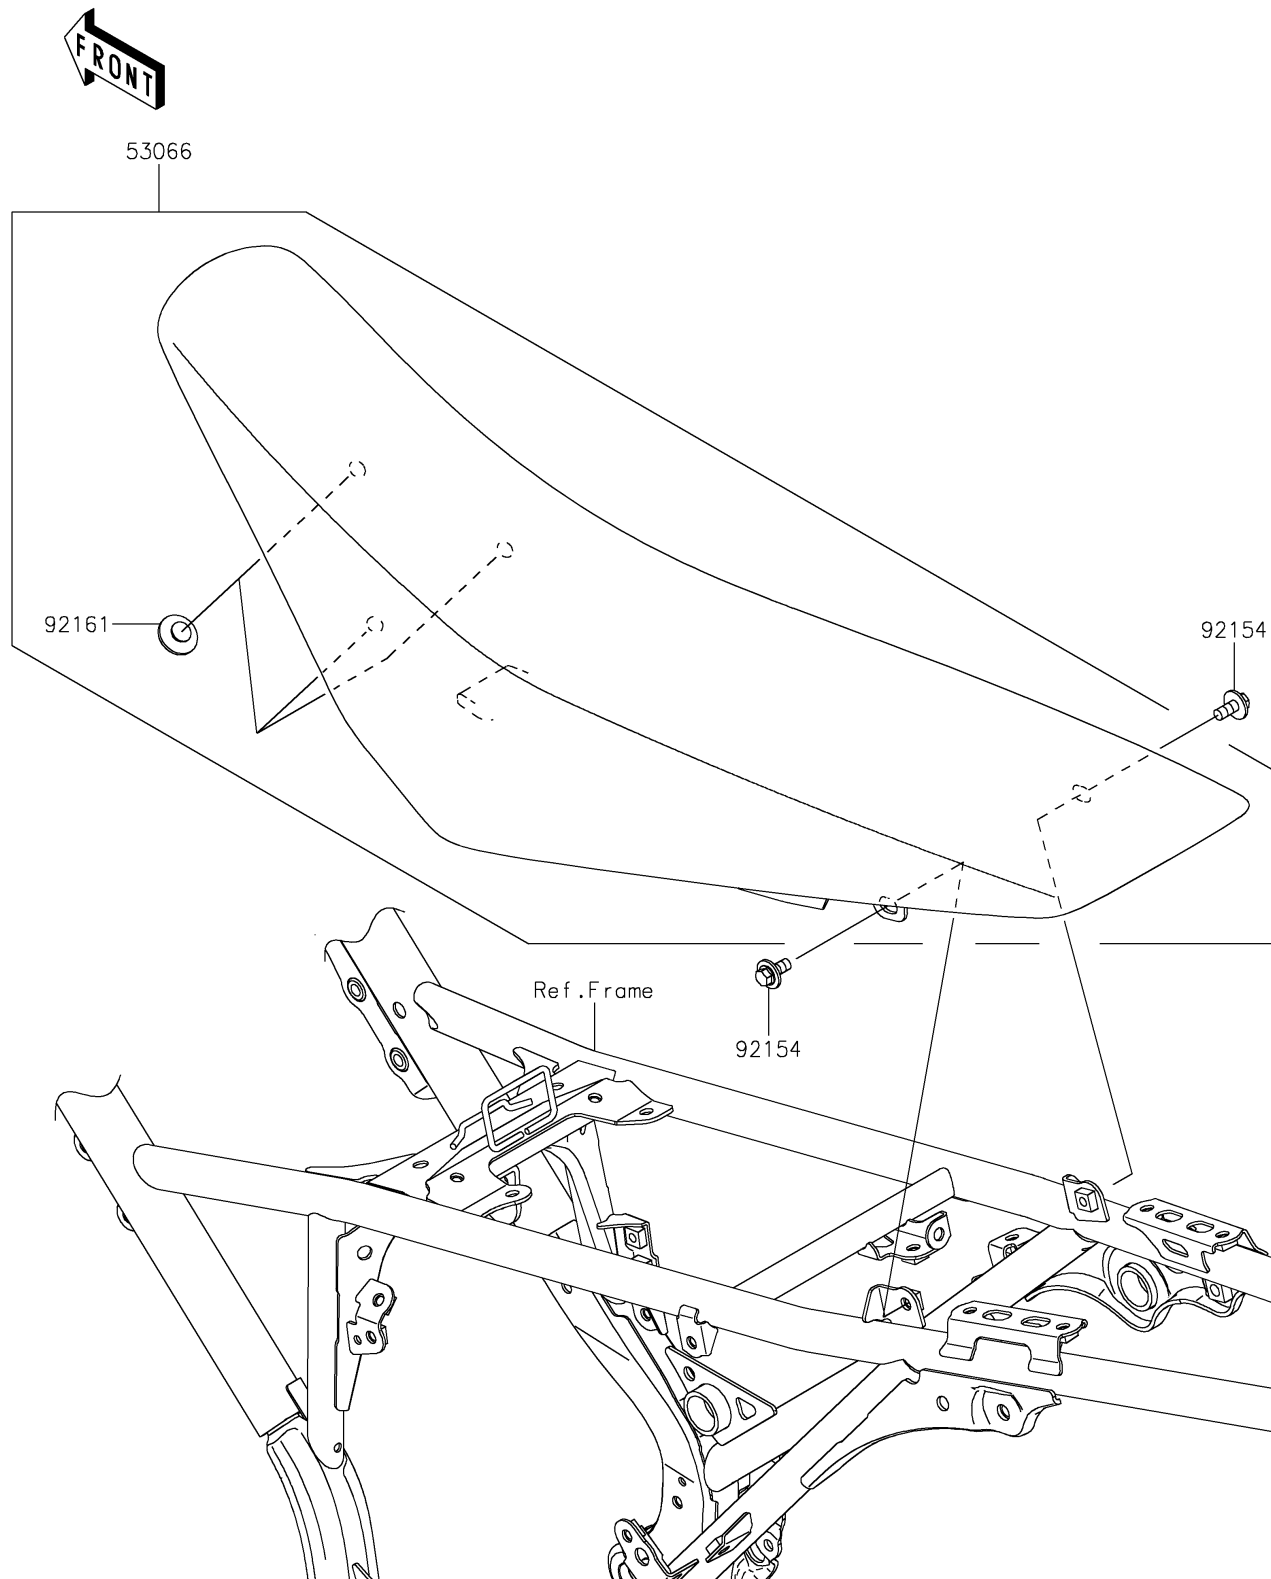

## PARTS DIAGRAM

### Seat

F2510

## PARTS LIST

### Seat

ITEM NAME	PART NUMBER	QUANTITY
SEAT-ASSY,BLACK (Ref # 53066)	53066-0691-MA	1
BOLT,FLANGED,6X14 (Ref # 92154)	92154-1231	2
DAMPER,8X22X10 (Ref # 92161)	92161-1685	3