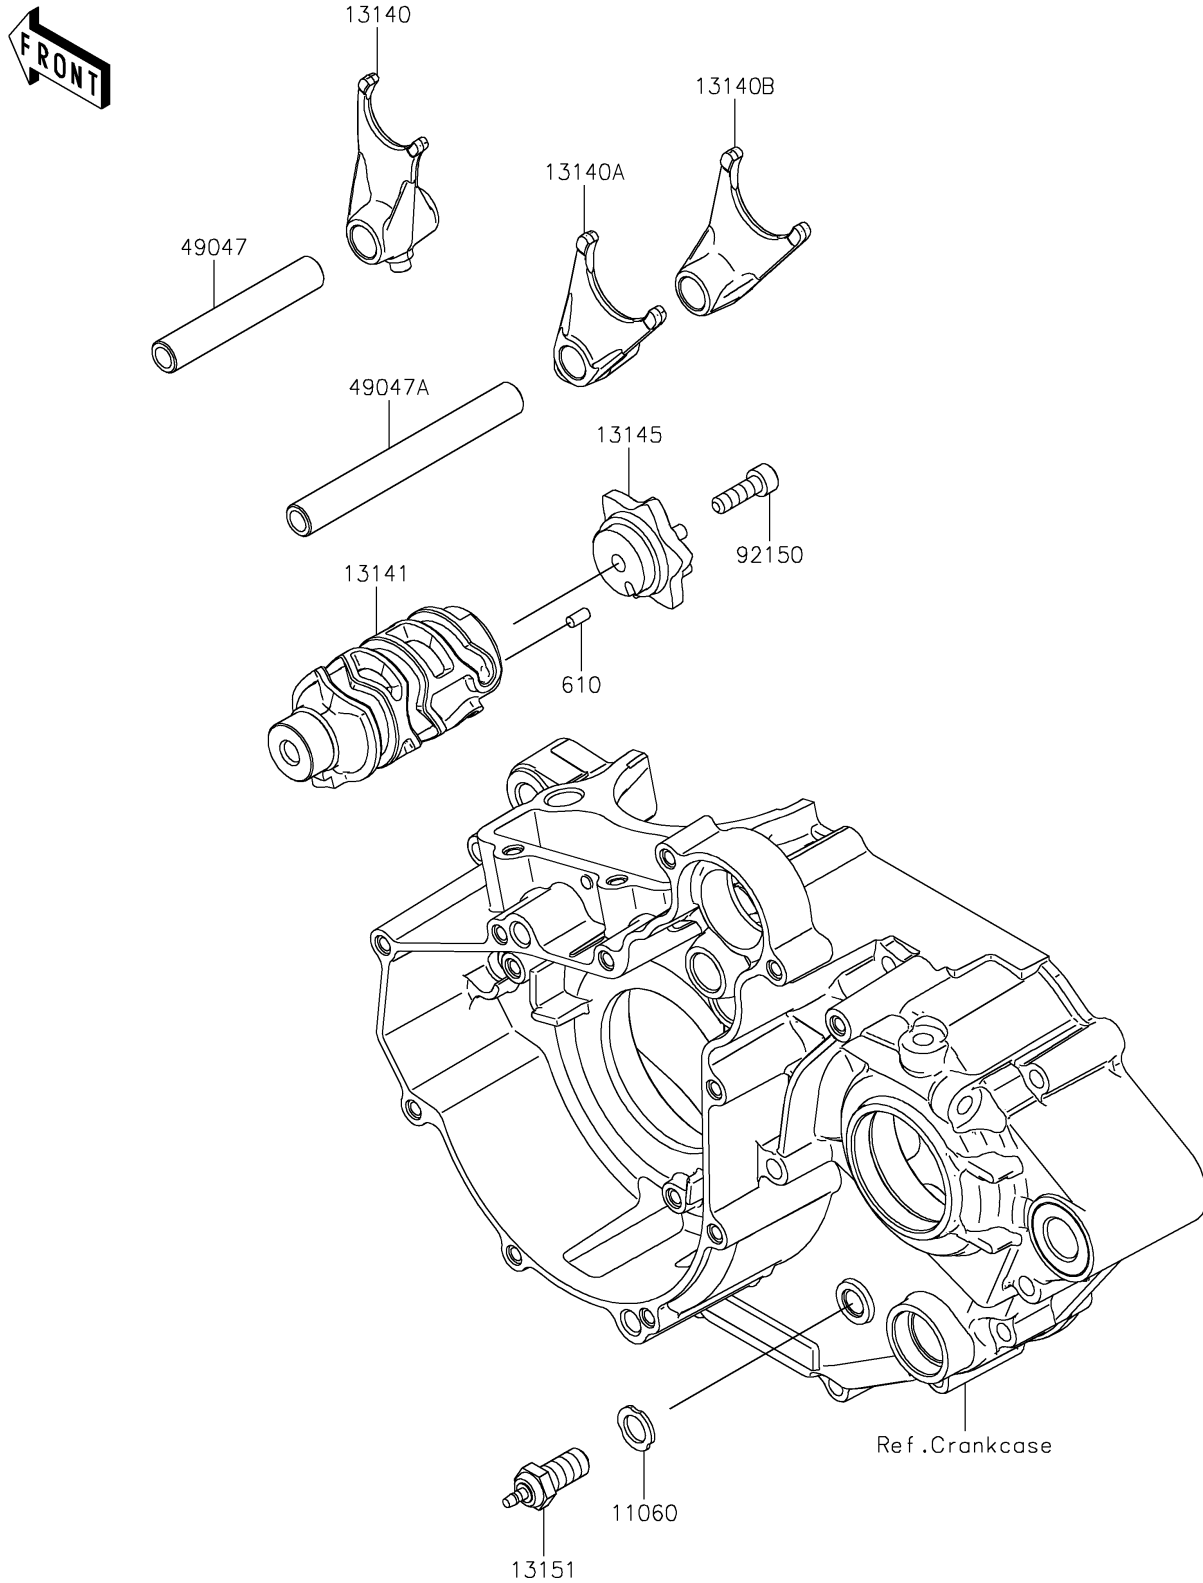

2021 KLX® 230R S

PARTS DIAGRAM

Gear Change Drum/Shift Fork(s)

E1362