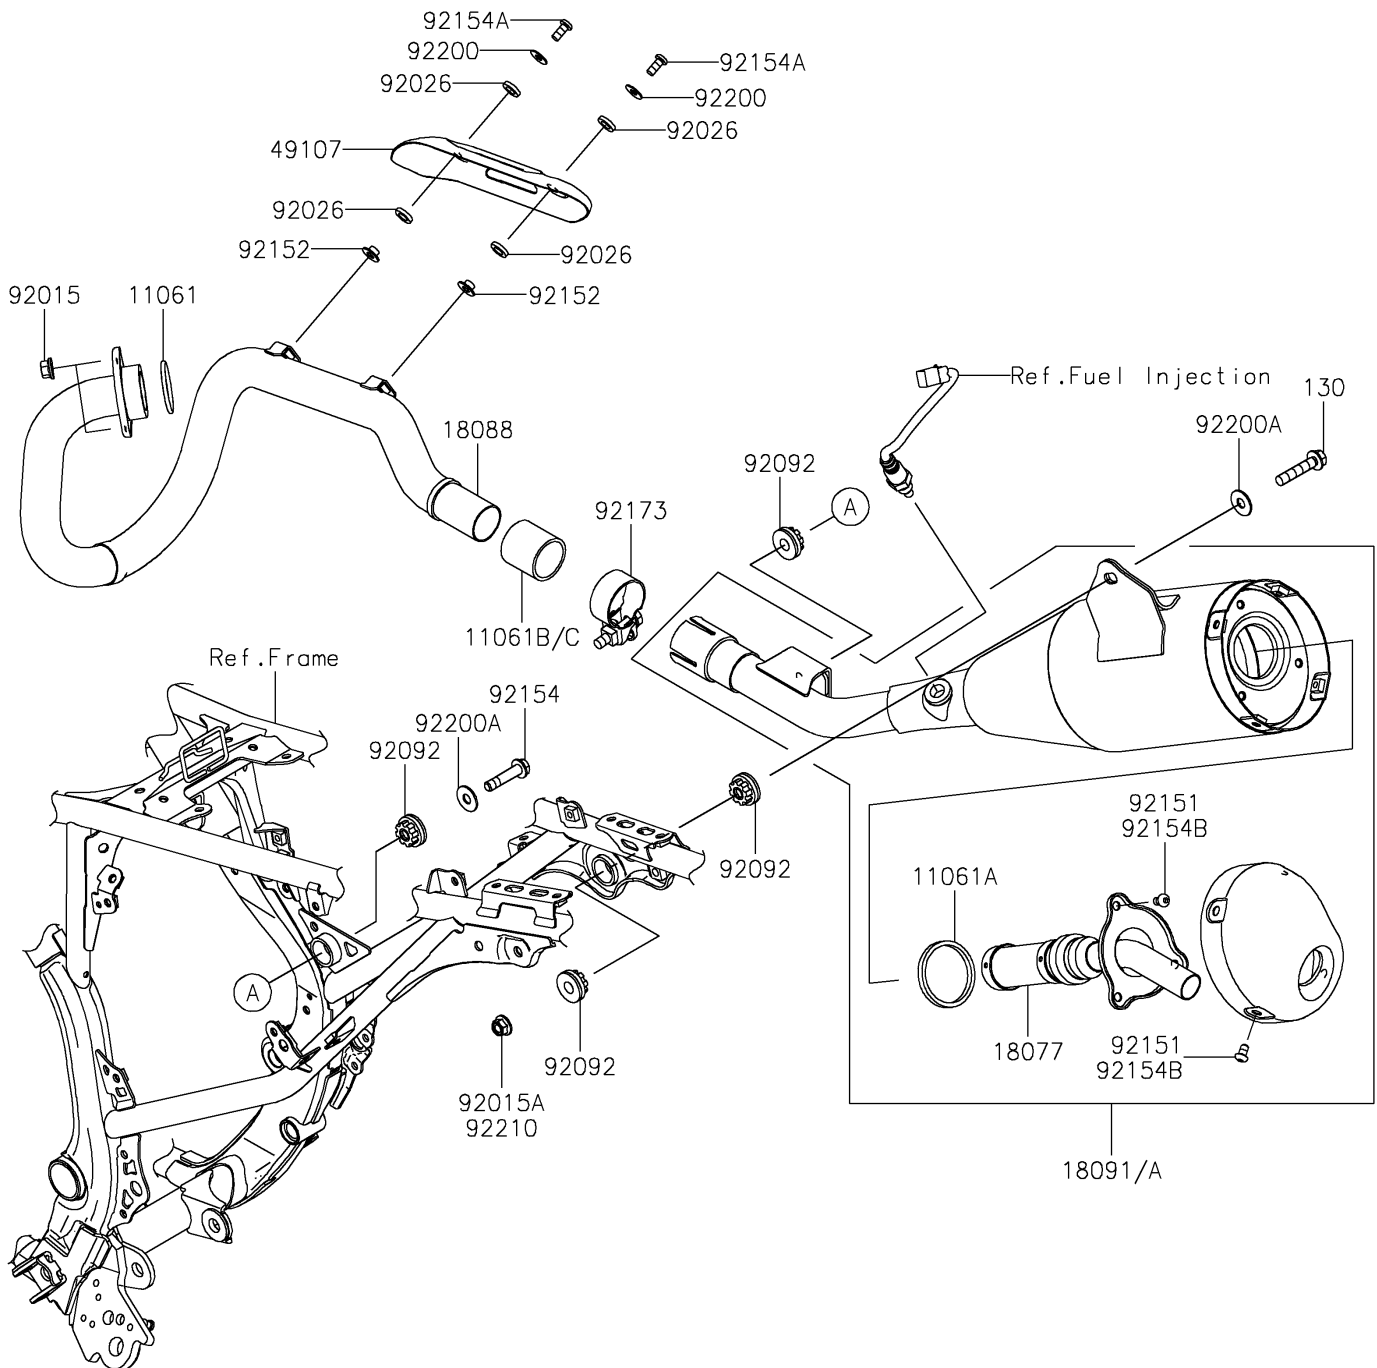

# 2021 KLX<sup>®</sup> 230R S

## PARTS DIAGRAM

### Muffler(s)

E1140