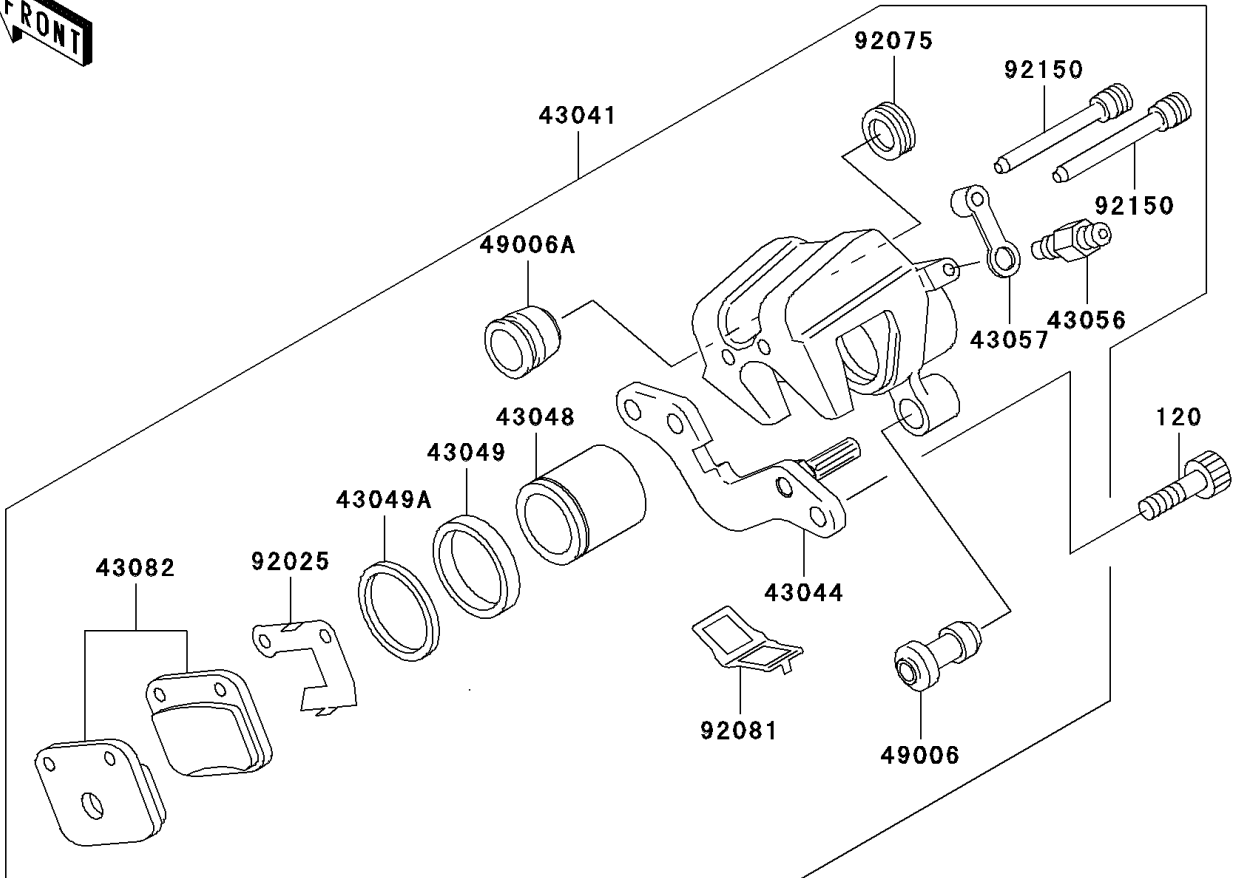

2003 KX65

PARTS DIAGRAM

Rear Brake(KX65-A1-A4)

F2294

2003 KX65

PARTS LIST

Rear Brake(KX65-A1-A4)

ITEM NAME	PART NUMBER	QUANTITY
BOLT-SOCKET (Ref # 120)	120P0816	2
DISC (Ref # 41080)	41080-1470	1
CALIPER-ASSY,RR (Ref # 43041)	43041-1711	1
HOLDER-COMP-CALIPER,RR (Ref # 43044)	43044-1076	1
PISTON-CALIPER (Ref # 43048)	43048-1090	1
PACKING,PISTON SEAL (Ref # 43049)	43049-1060	1
PACKING,PISTON SEAL (Ref # 43049A)	43049-1061	1
BREATHER-BRAKE (Ref # 43056)	43056-1055	1
CAP-BREATHER (Ref # 43057)	43057-1001	1
PAD-ASSY-BRAKE (Ref # 43082)	43082-1241	1
BOOT,CALIPER (Ref # 49006)	49006-1088	1
BOOT,CALIPER (Ref # 49006A)	49006-1089	1
GUARD,REAR CALIPER,WHITE (Ref # 55020)	55020-1707-RZ	1
SHIM,PAD (Ref # 92025)	92025-1817	1
DAMPER (Ref # 92075)	92075-1414	1
SPRING,PAD (Ref # 92081)	92081-1502	1
BOLT (Ref # 92150)	92150-1144	2
BOLT,6X14 (Ref # 92150A)	92150-1340	2
BOLT,DISC PLATE,6MM (Ref # 92151)	92151-1799	4