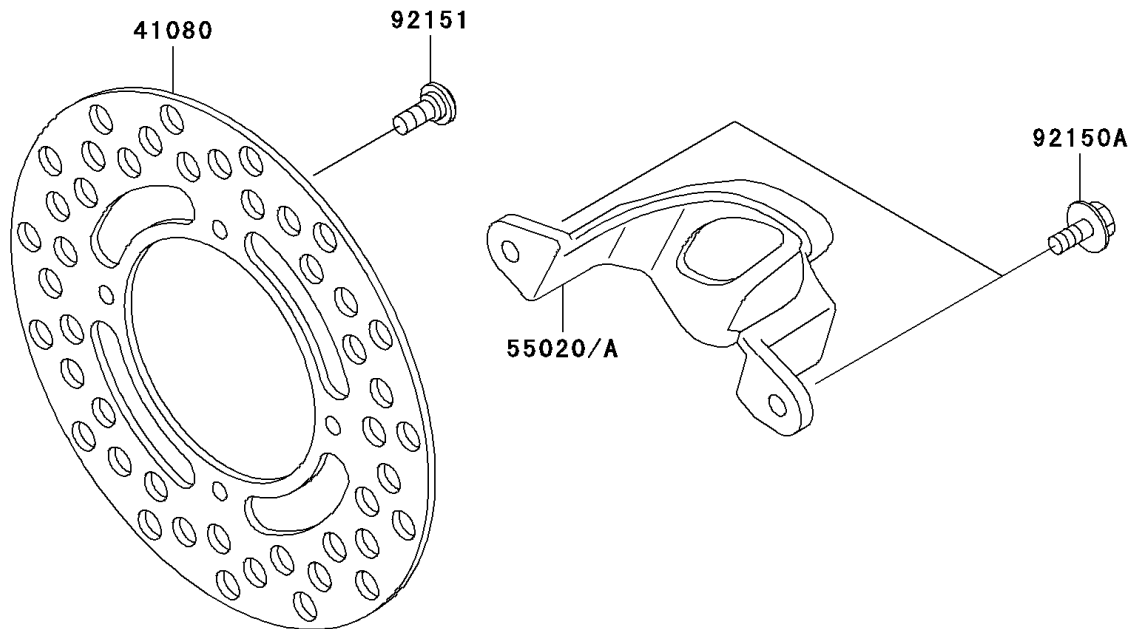

2003 KX65

PARTS DIAGRAM

Rear Brake(KX65-A1-A4)

F2294

2003 KX65

PARTS LIST

Rear Brake(KX65-A1-A4)

ITEM NAME	PART NUMBER	QUANTITY
BOLT-SOCKET (Ref # 120)	120P0816	2
DISC (Ref # 41080)	41080-1470	1
CALIPER-ASSY,RR (Ref # 43041)	43041-1711	1
HOLDER-COMP-CALIPER,RR (Ref # 43044)	43044-1076	1
PISTON-CALIPER (Ref # 43048)	43048-1090	1
PACKING,PISTON SEAL (Ref # 43049)	43049-1060	1
PACKING,PISTON SEAL (Ref # 43049A)	43049-1061	1
BREATHER-BRAKE (Ref # 43056)	43056-1055	1
CAP-BREATHER (Ref # 43057)	43057-1001	1
PAD-ASSY-BRAKE (Ref # 43082)	43082-1241	1
BOOT,CALIPER (Ref # 49006)	49006-1088	1
BOOT,CALIPER (Ref # 49006A)	49006-1089	1
GUARD,REAR CALIPER,WHITE (Ref # 55020)	55020-1707-RZ	1
SHIM,PAD (Ref # 92025)	92025-1817	1
DAMPER (Ref # 92075)	92075-1414	1
SPRING,PAD (Ref # 92081)	92081-1502	1
BOLT (Ref # 92150)	92150-1144	2
BOLT,6X14 (Ref # 92150A)	92150-1340	2
BOLT,DISC PLATE,6MM (Ref # 92151)	92151-1799	4