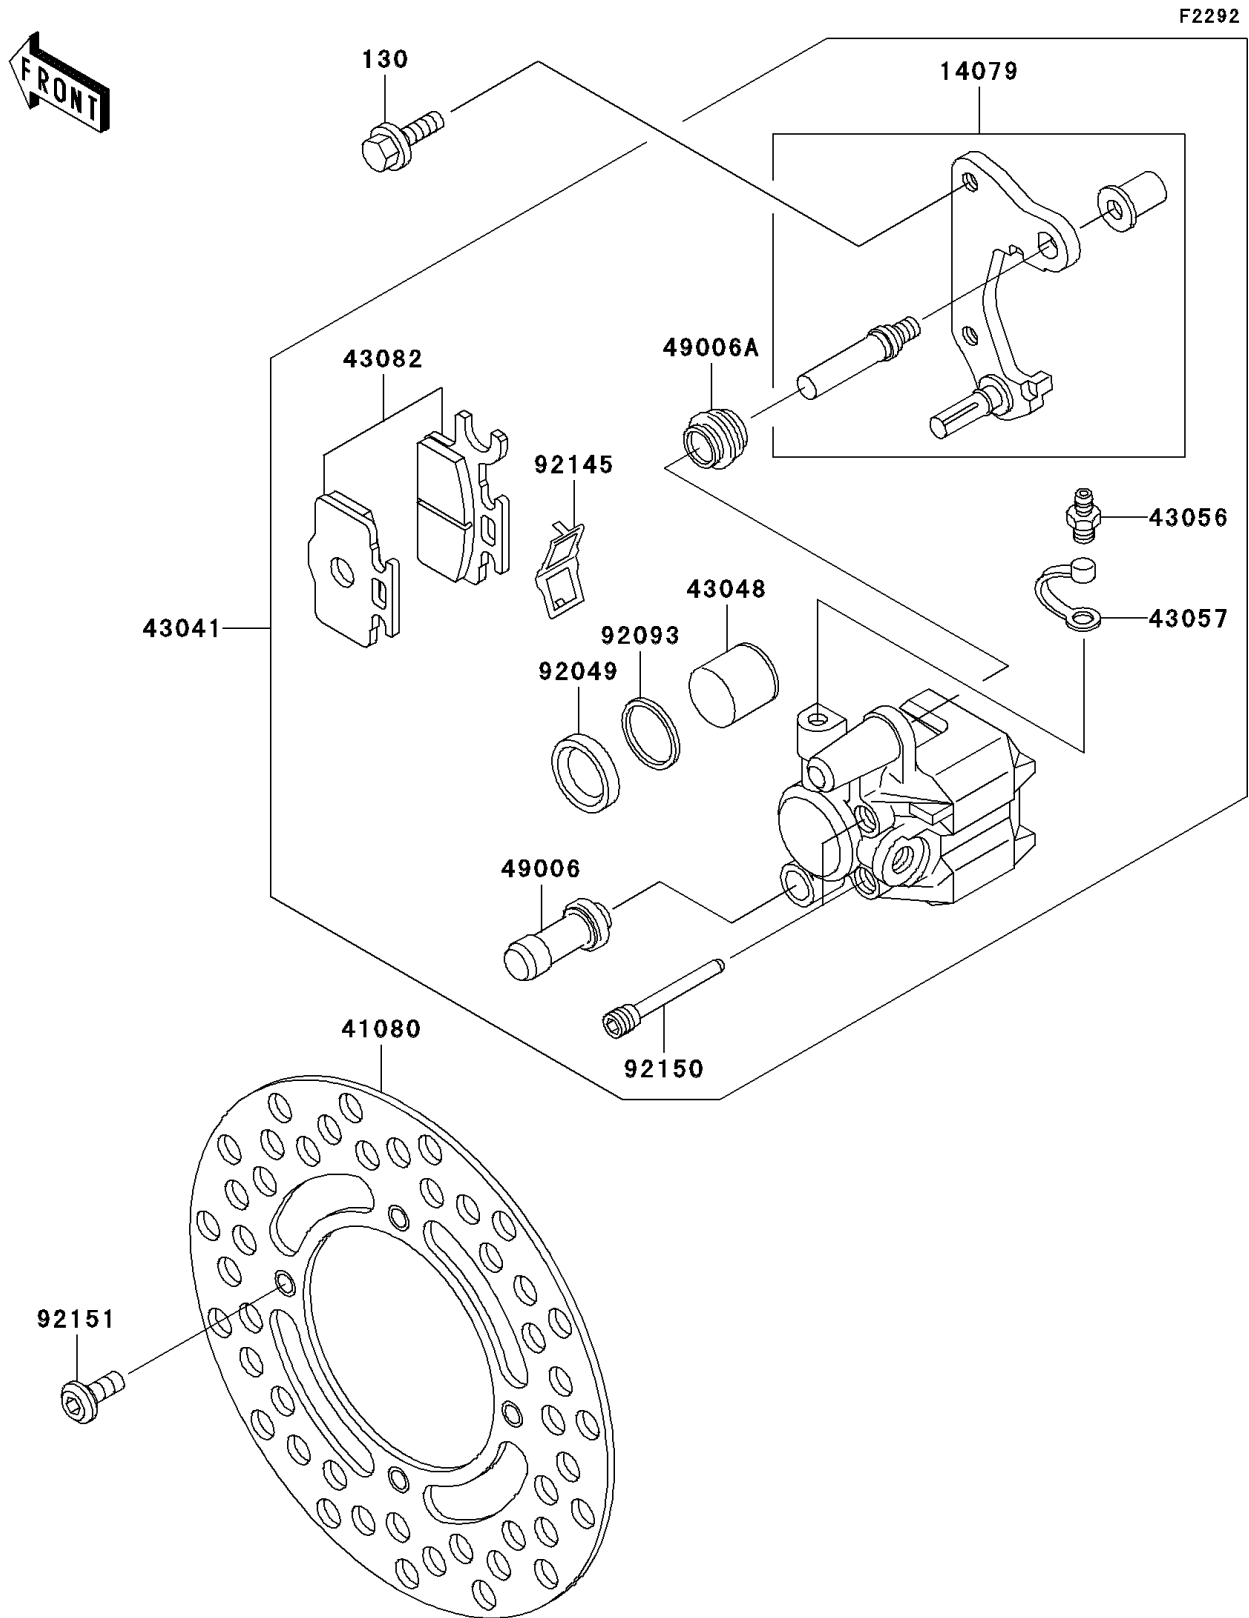

2003 KX65

PARTS DIAGRAM

Front Brake(KX65-A1-A4)

2003 KX65

PARTS LIST

Front Brake(KX65-A1-A4)

ITEM NAME	PART NUMBER	QUANTITY
BOLT-FLANGED (Ref # 130)	130P0840	2
HOLDER-ASSY,FRONT CALIPER (Ref # 14079)	14079-1130	1
DISC (Ref # 41080)	41080-1470	1
CALIPER-ASSY,FR (Ref # 43041)	43041-1710	1
PISTON-CALIPER (Ref # 43048)	43048-1089	1
BREATHER-BRAKE (Ref # 43056)	43056-1055	1
CAP-BREATHER (Ref # 43057)	43057-1001	1
PAD-ASSY-BRAKE (Ref # 43082)	43082-1242	1
BOOT,CALIPER (Ref # 49006)	49006-1088	1
BOOT,CALIPER (Ref # 49006A)	49006-1242	1
SEAL-OIL,PISTON (Ref # 92049)	92049-1331	1
SEAL,PISTON (Ref # 92093)	92093-1272	1
SPRING,PAD (Ref # 92145)	92145-1269	1
BOLT (Ref # 92150)	92150-1144	2
BOLT,DISC PLATE,6MM (Ref # 92151)	92151-1799	4