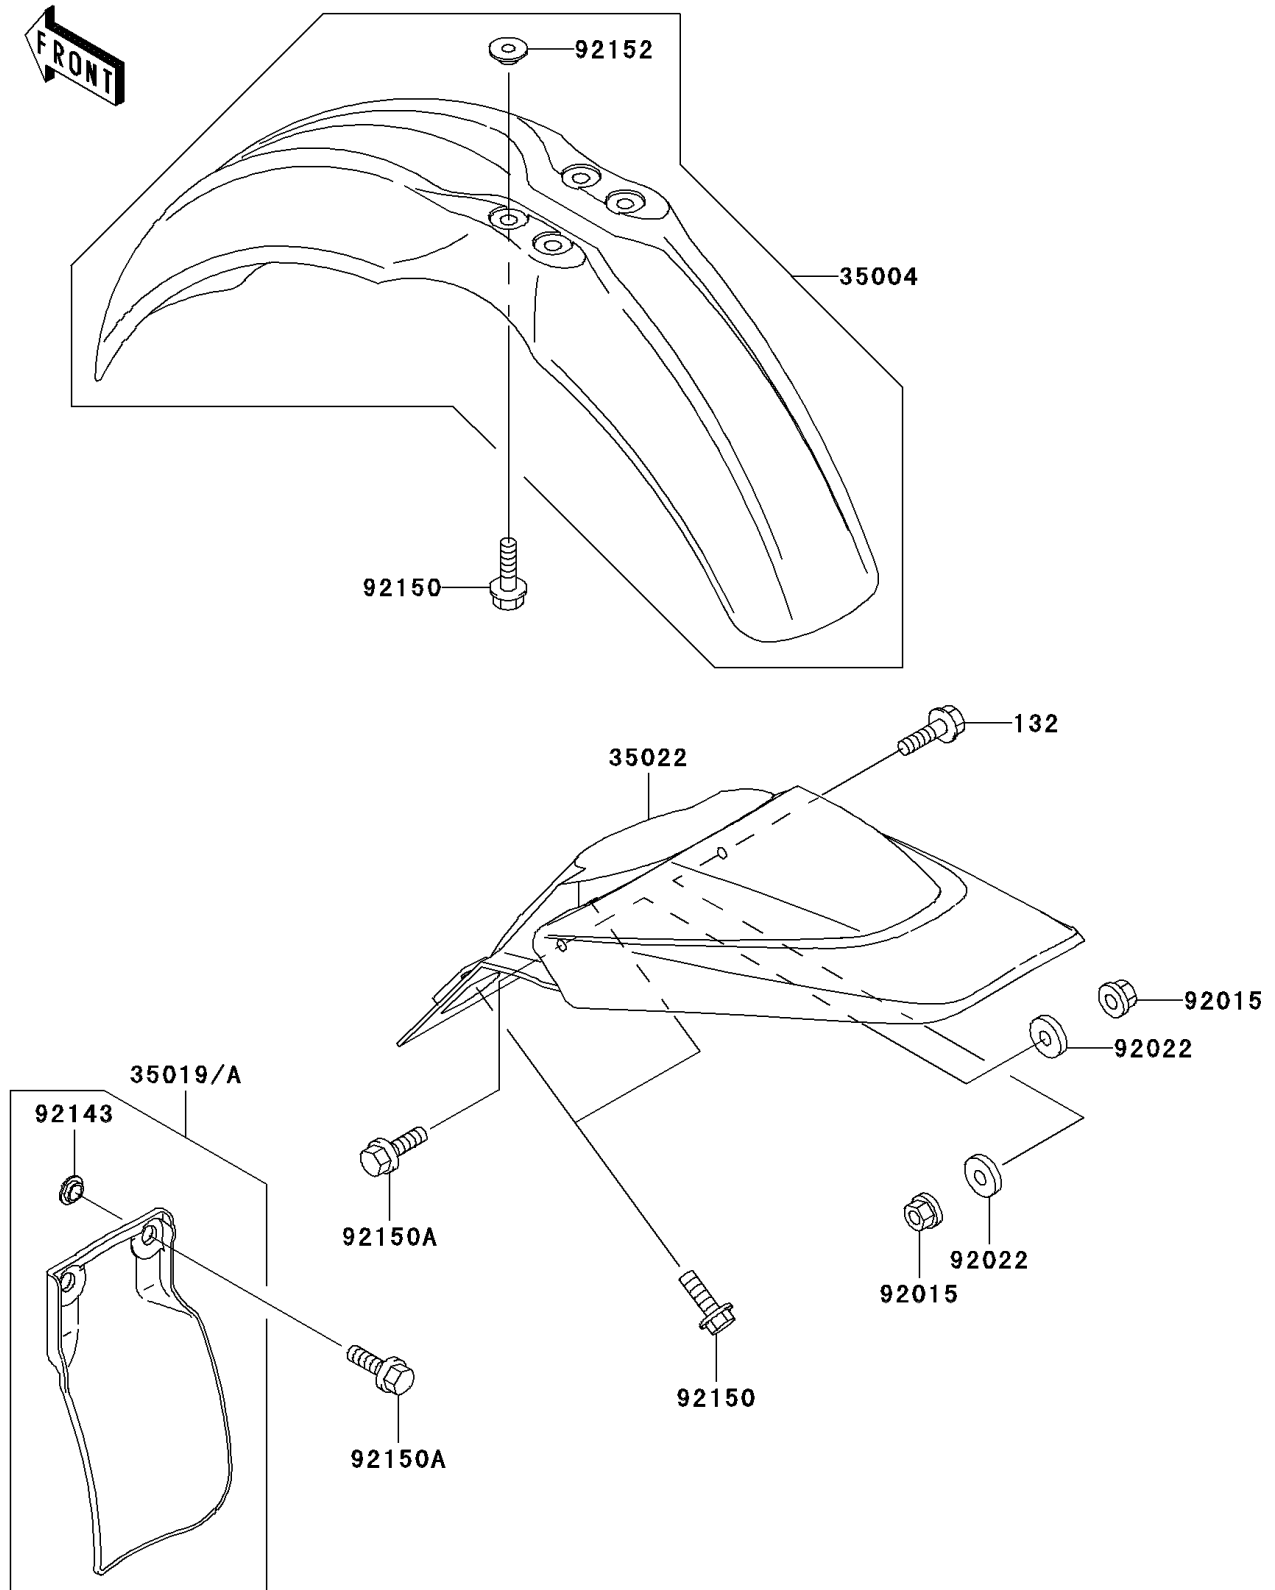

2002 KX65

PARTS DIAGRAM

Fenders

F2170

2002 KX65

PARTS LIST

Fenders

ITEM NAME	PART NUMBER	QUANTITY
BOLT-FLANGED-SMALL (Ref # 132)	132G0625	1
FENDER-FRONT,L.GREEN (Ref # 35004)	35004-1416-6W	1
FLAP,REAR FENDER,WHITE (Ref # 35019A)	35019-1395-RZ	1
FENDER-COMP-REAR,L.GREEN (Ref # 35022)	35022-1342-6W	1
NUT,FLANGED,6MM (Ref # 92015)	92015-1078	2
WASHER,6.5X20X1.6 (Ref # 92022)	92022-125	2
COLLAR (Ref # 92143)	92143-1196	2
BOLT,6X20 (Ref # 92150)	92150-1339	6
BOLT,FLANGED,6X16 (Ref # 92150A)	92150-1506	3
COLLAR (Ref # 92152)	92152-1255	4