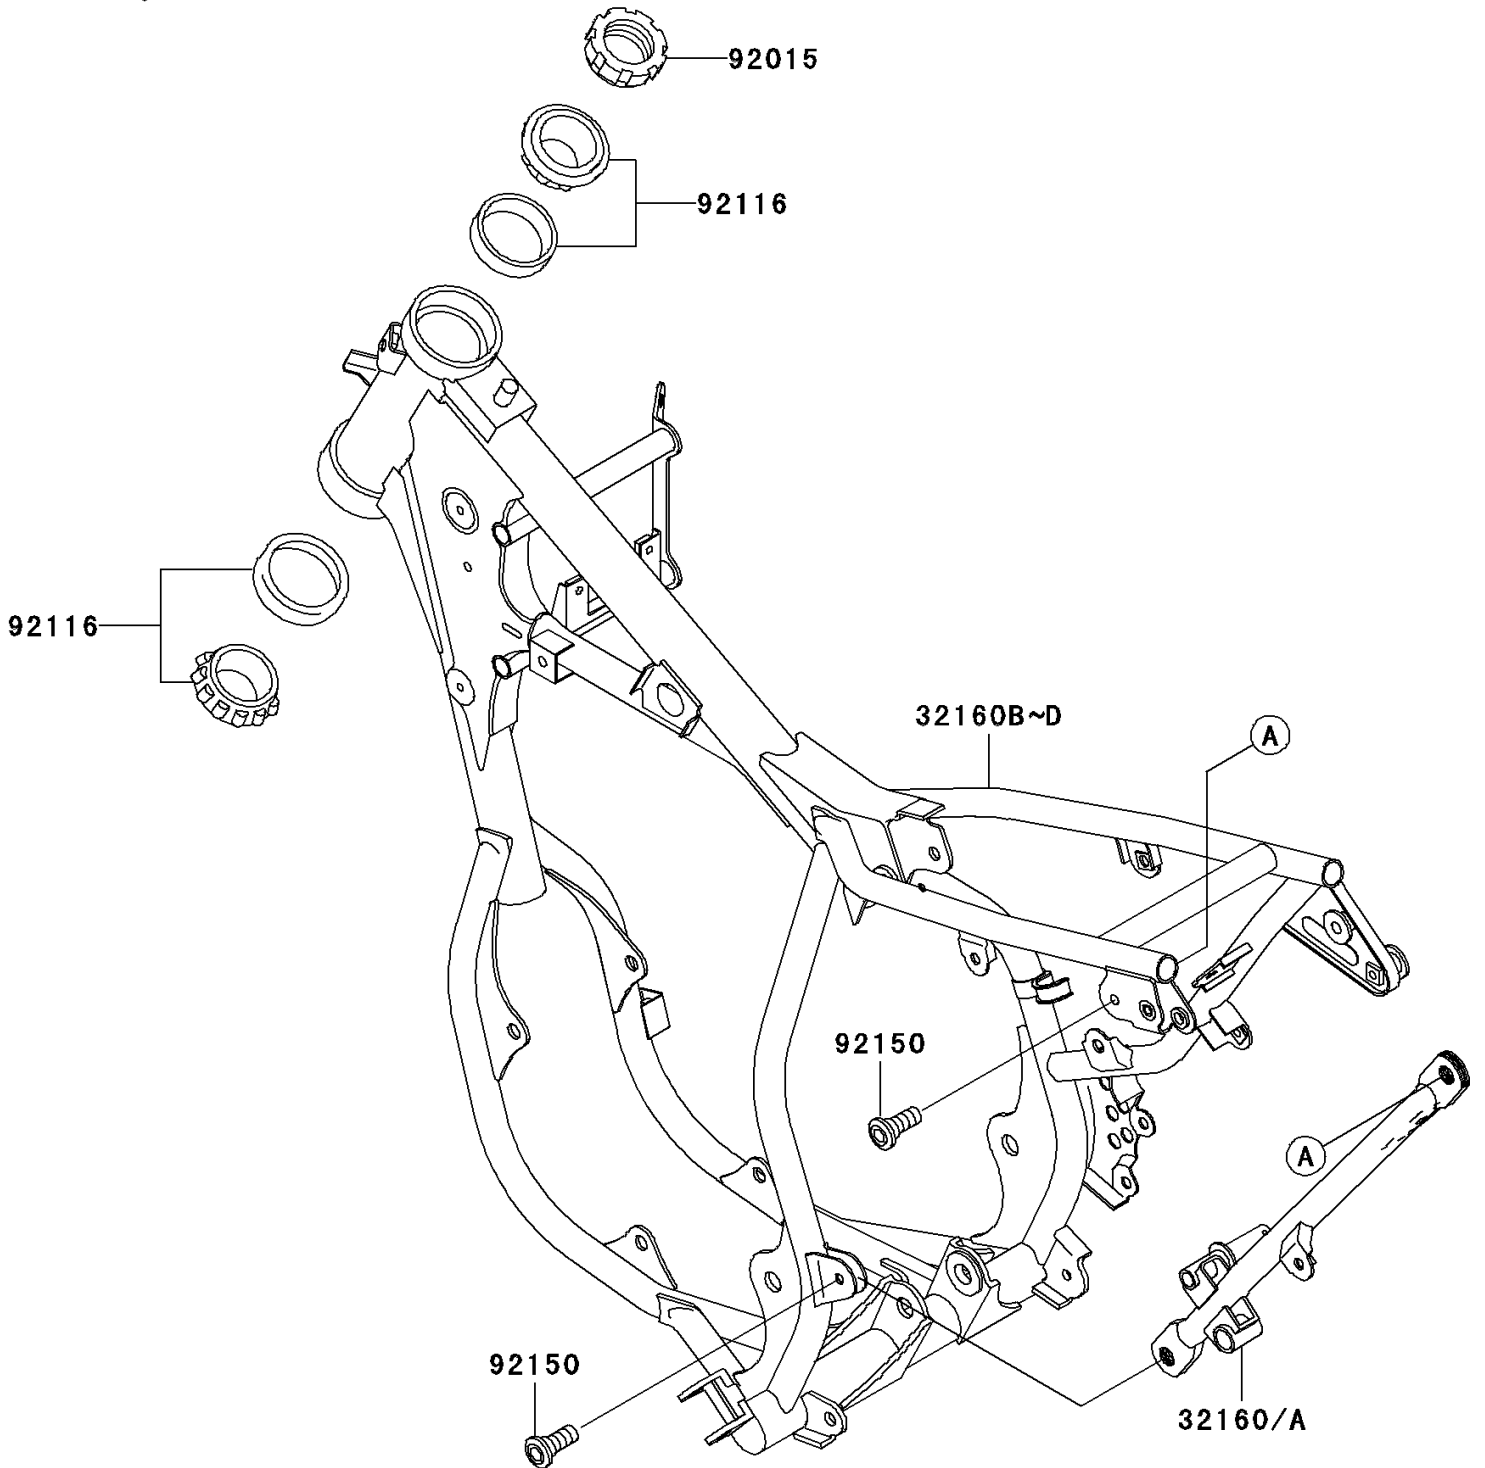

2002 KX65

PARTS DIAGRAM

Frame

F2120

2002 KX65

PARTS LIST

Frame

ITEM NAME	PART NUMBER	QUANTITY
FRAME-COMP,SUB,L.GREEN (Ref # 32160)	32160-1611-CC	1
FRAME-COMP,L.GREEN (Ref # 32160C)	32160-1735-CC	1
NUT,STEERING STEM,25MM (Ref # 92015)	92015-1684	1
BEARING-ROLLER,H1-CAP32005JRRS (Ref # 92116)	92116-1065	2
BOLT,SOCKET,8X20 (Ref # 92150)	92150-1839	2