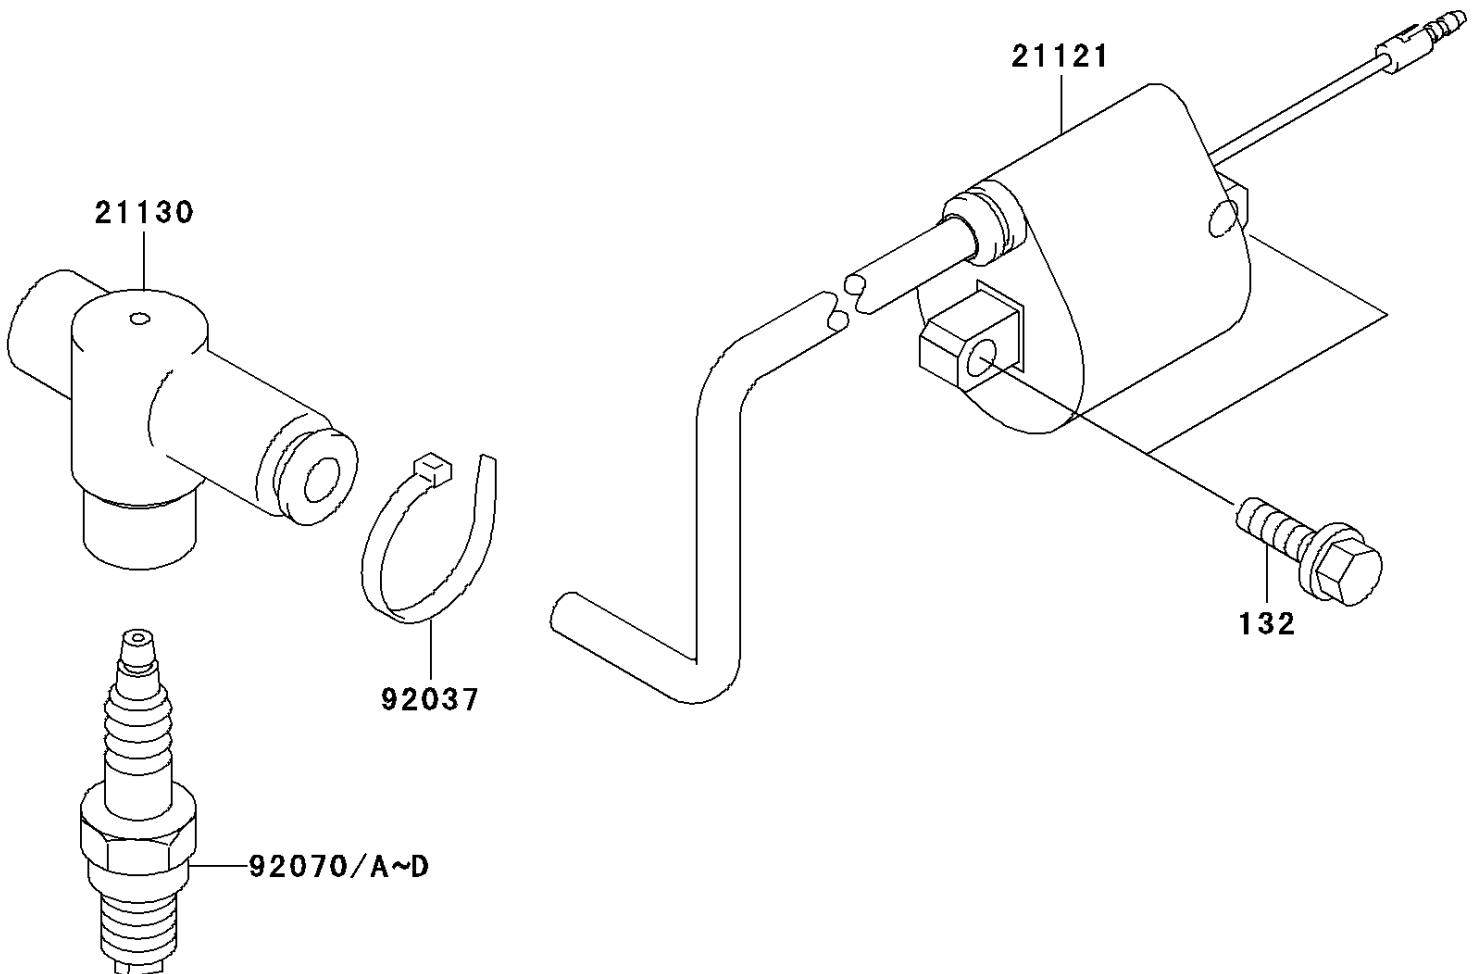

2002 KX65

PARTS DIAGRAM

Ignition System

2002 KX65

PARTS LIST

Ignition System

ITEM NAME	PART NUMBER	QUANTITY
BOLT-FLANGED-SMALL (Ref # 132)	132G0616	2
COIL-IGNITION (Ref # 21121)	21121-1186	1
CAP-SPARK PLUG (Ref # 21130)	21130-1077	1
CLAMP (Ref # 92037)	92037-1173	1
PLUG-SPARK,B10EV(NGK),SOLID (Ref # 92070)	92070-1069	1
PLUG-SPARK,BR10EV(NGK),SOLID (Ref # 92070A)	92070-1070	1
PLUG-SPARK,BR10EG(NGK),SOLID (Ref # 92070B)	92070-1133	1
PLUG-SPARK,B10EVX(NGK) (Ref # 92070C)	92070-1186	1
PLUG-SPARK,B10EG(NGK),SOLID (Ref # 92070D)	92070-1221	1