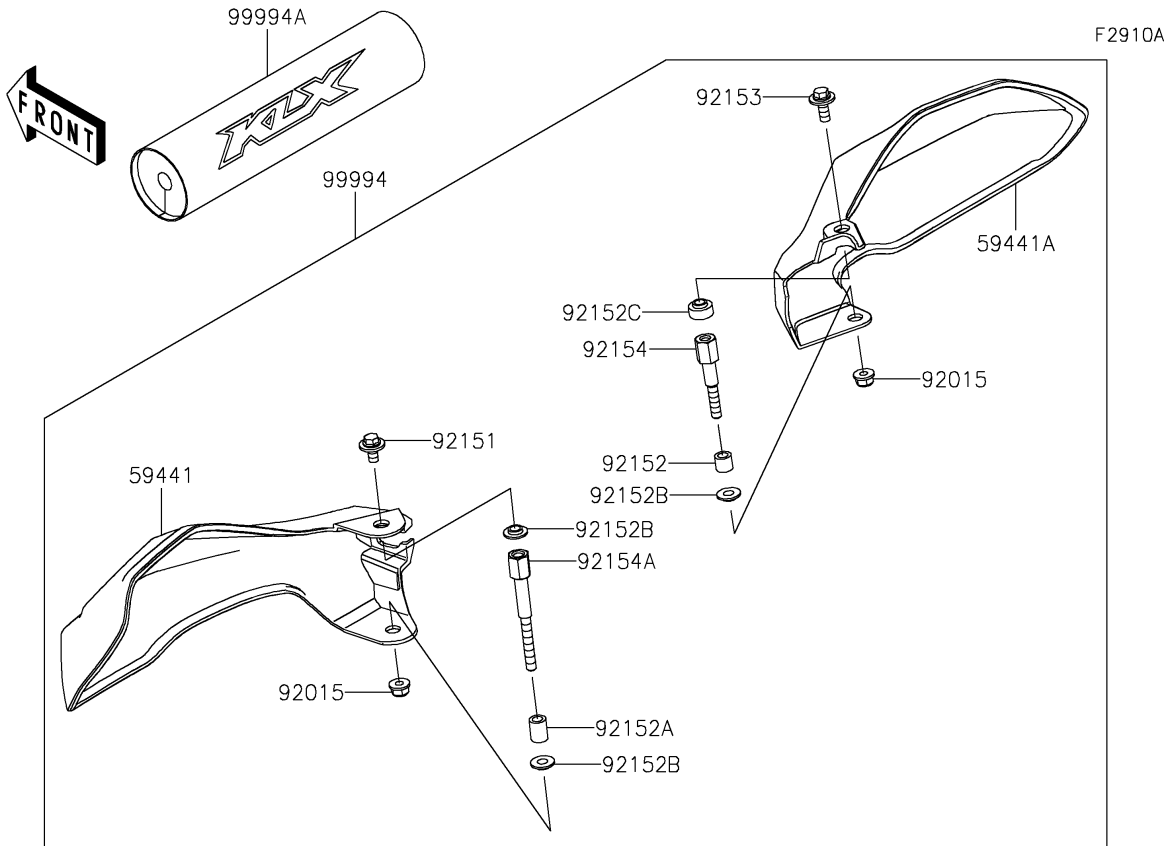

# 2021 KLX<sup>®</sup> 230R

## PARTS DIAGRAM

## PARTS LIST

Accessory(Handle)

**Kawasaki**

Let the Good Times Roll<sup>®</sup>

**ITEM NAME**

**PART NUMBER**

**QUANTITY**

---