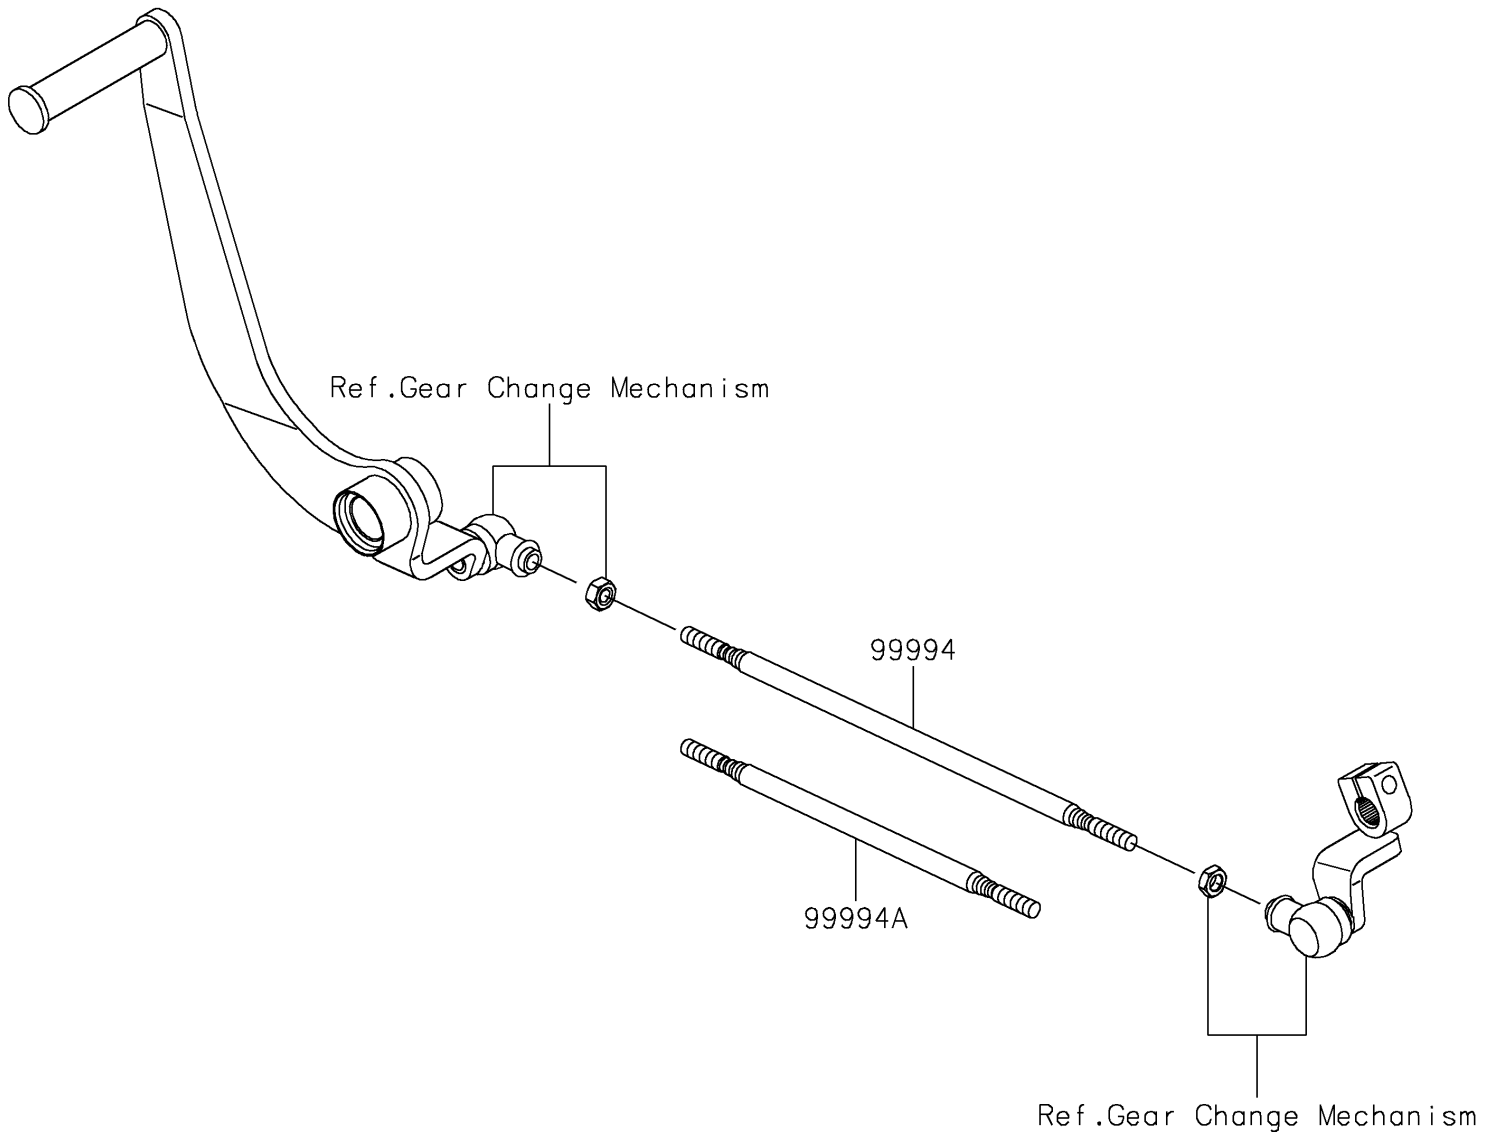

2021 VULCAN® S ABS CAFE

PARTS DIAGRAM

Accessory(Tie Rod)

F2910A

2021 VULCAN[®] S ABS CAFE

PARTS LIST

Accessory(Tie Rod)

ITEM NAME	PART NUMBER	QUANTITY
SHIFT ROD KIT,L=230MM (Ref # 99994)	99994-0659	1
SHIFT ROD KIT,L=180MM (Ref # 99994A)	99994-0674	1