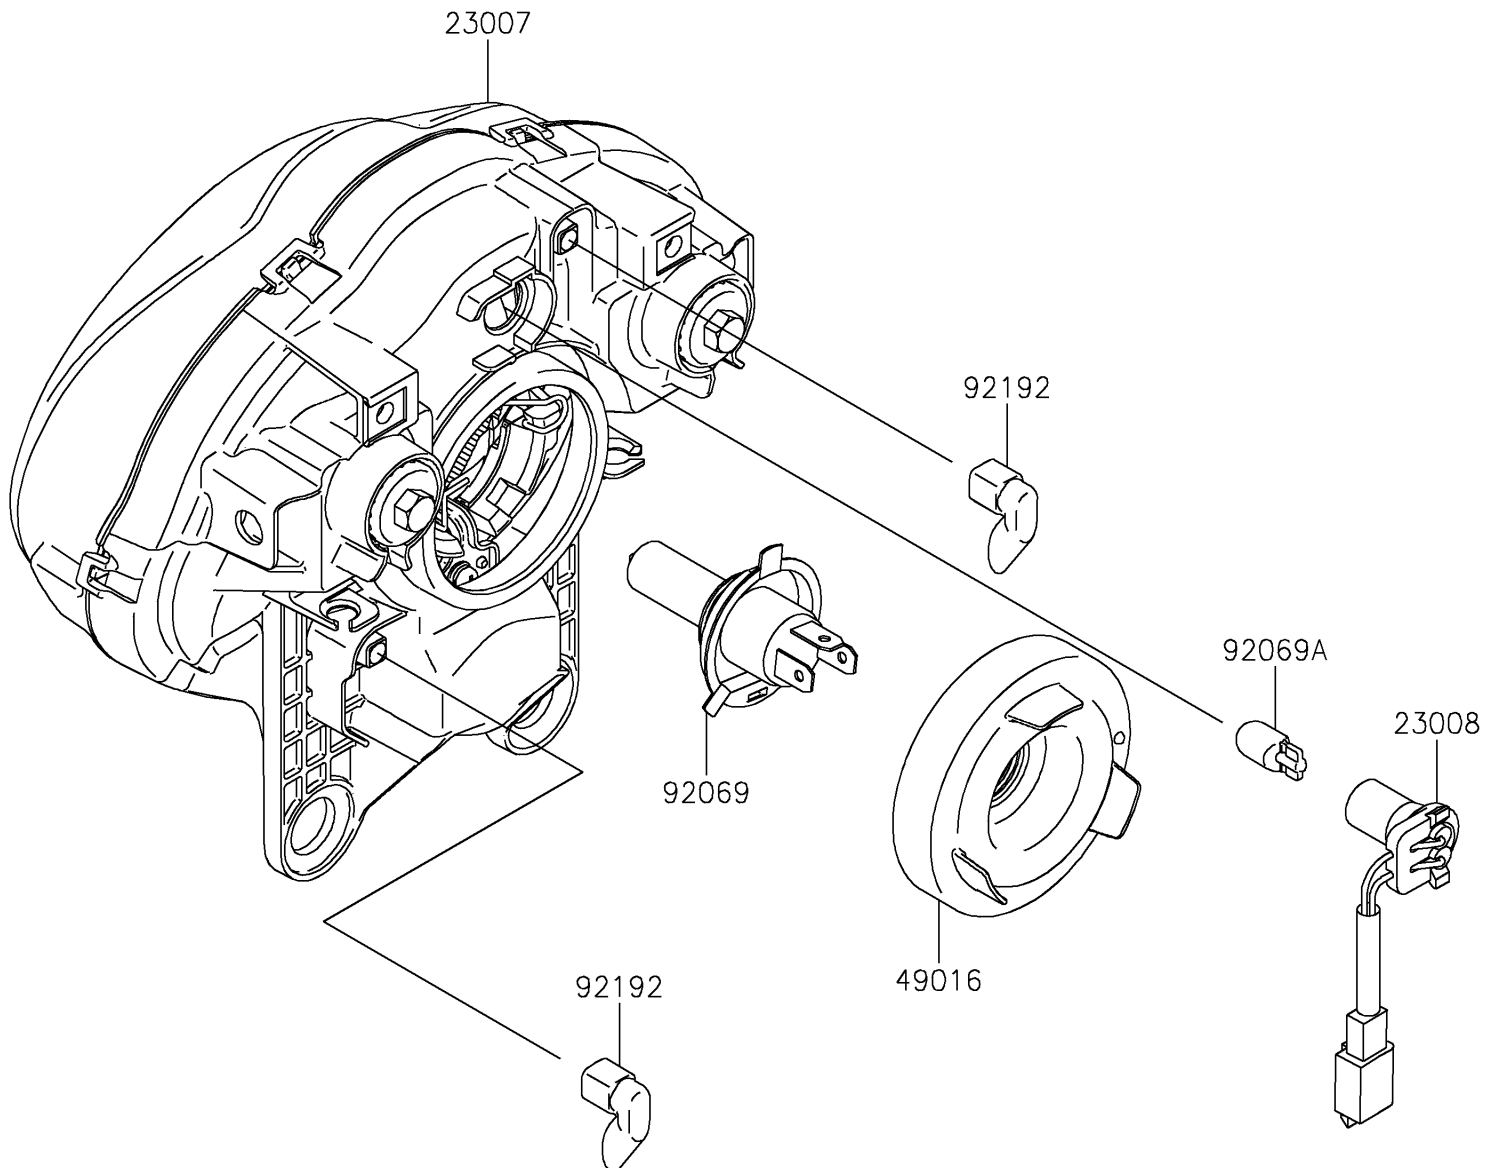

## PARTS DIAGRAM

### Headlight(s)

F2710

## PARTS LIST

### Headlight(s)

ITEM NAME	PART NUMBER	QUANTITY
LENS-COMP (Ref # 23007)	23007-0191	1
SOCKET-ASSY (Ref # 23008)	23008-0158	1
COVER-SEAL (Ref # 49016)	49016-0627	1
BULB,12V 60/55W,H4 (Ref # 92069)	92069-0050	1
BULB,12V 5W (Ref # 92069A)	92069-1016	1
TUBE,BREATHING (Ref # 92192)	92192-1528	2