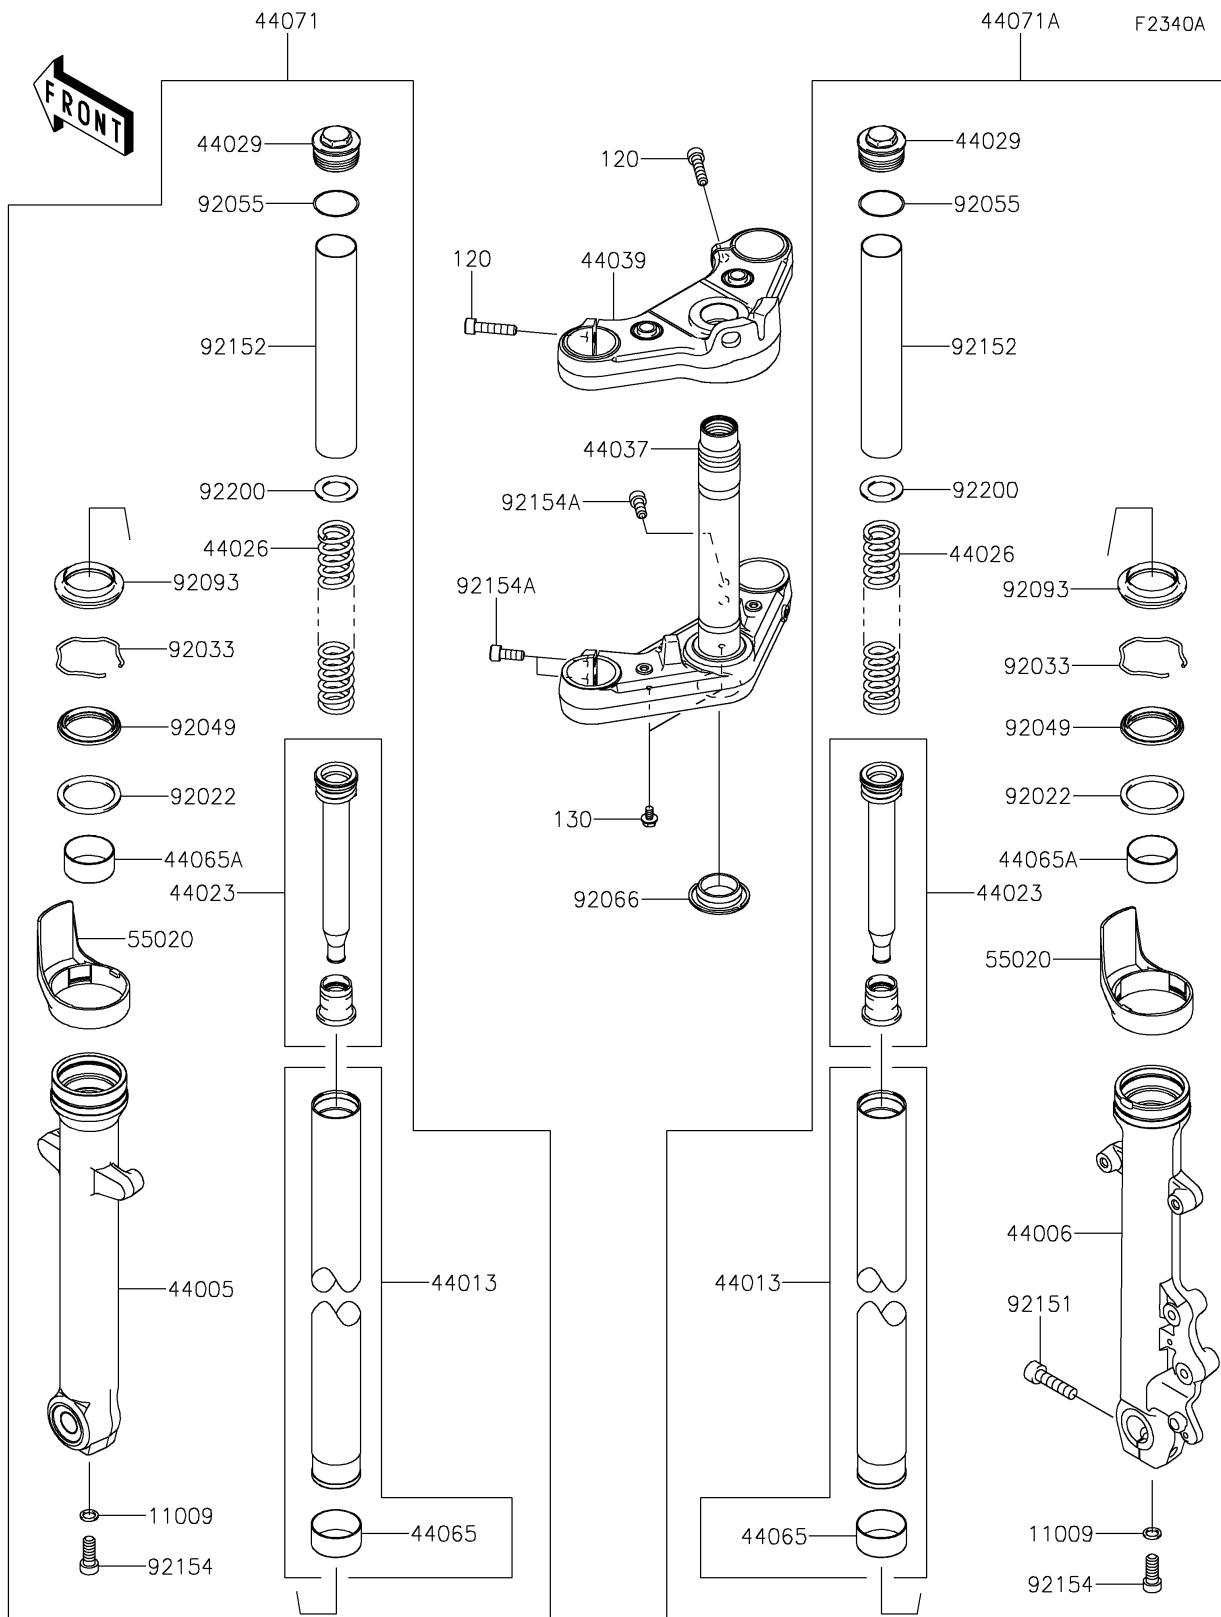

## PARTS DIAGRAM

### Front Fork(ENFNN/ENFNL)

## PARTS LIST

### Front Fork(ENFNN/ENFNL)

ITEM NAME	PART NUMBER	QUANTITY
GASKET,10.5X15X1.5 (Ref # 11009)	11009-1325	2
PIPE-LEFT FORK OUTER,S.BLACK (Ref # 44005)	44005-0101-32A	1
PIPE-RIGHT FORK OUTER,L.S.BLK (Ref # 44006)	44006-0124-32A	1
PIPE-FORK INNER (Ref # 44013)	44013-0270	2
CYLINDER-SET-FORK (Ref # 44023)	44023-0133	2
SPRING-FRONT FORK (Ref # 44026)	44026-0196	2
SEAT-FORK SPRING (Ref # 44029)	44029-0005	2
HOLDER-FORK UNDER,F.S.BLACK (Ref # 44037)	44037-0150-18R	1
HOLDER-FORK UPPER,F.BLACK (Ref # 44039)	44039-0146-21	1
BUSHING-FRONT FORK,INNER TUBE (Ref # 44065)	44065-0014	2
BUSHING-FRONT FORK,OUTER TUBE (Ref # 44065A)	44065-1115	2
DAMPER-ASSY,FORK,LH,S.BLACK (Ref # 44071)	44071-0988-32A	1
DAMPER-ASSY,FORK,RH,L.S.BLACK (Ref # 44071A)	44071-1412-32A	1
GUARD,FORK (Ref # 55020)	55020-0872	2
WASHER,FORK OUTER TUBE (Ref # 92022)	92022-1298	2
RING-SNAP (Ref # 92033)	92033-1036	2
SEAL-OIL (Ref # 92049)	92049-0073	2
RING-O (Ref # 92055)	92055-1321	2
PLUG (Ref # 92066)	92066-0817	1
SEAL,FORK OUTER TUBE (Ref # 92093)	92093-1472	2
BOLT,SOCKET,10X40 (Ref # 92151)	92151-1357	1
COLLAR (Ref # 92152)	92152-2153	2
BOLT,SOCKET,FORK CYLINDER (Ref # 92154)	92154-0296	2
BOLT,SOCKET,8X20 (Ref # 92154A)	92154-1811	4
WASHER (Ref # 92200)	92200-1467	2
BOLT-SOCKET,8X35 (Ref # 120)	120CB0835	2
BOLT-FLANGED,6X10 (Ref # 130)	130BB0610	2