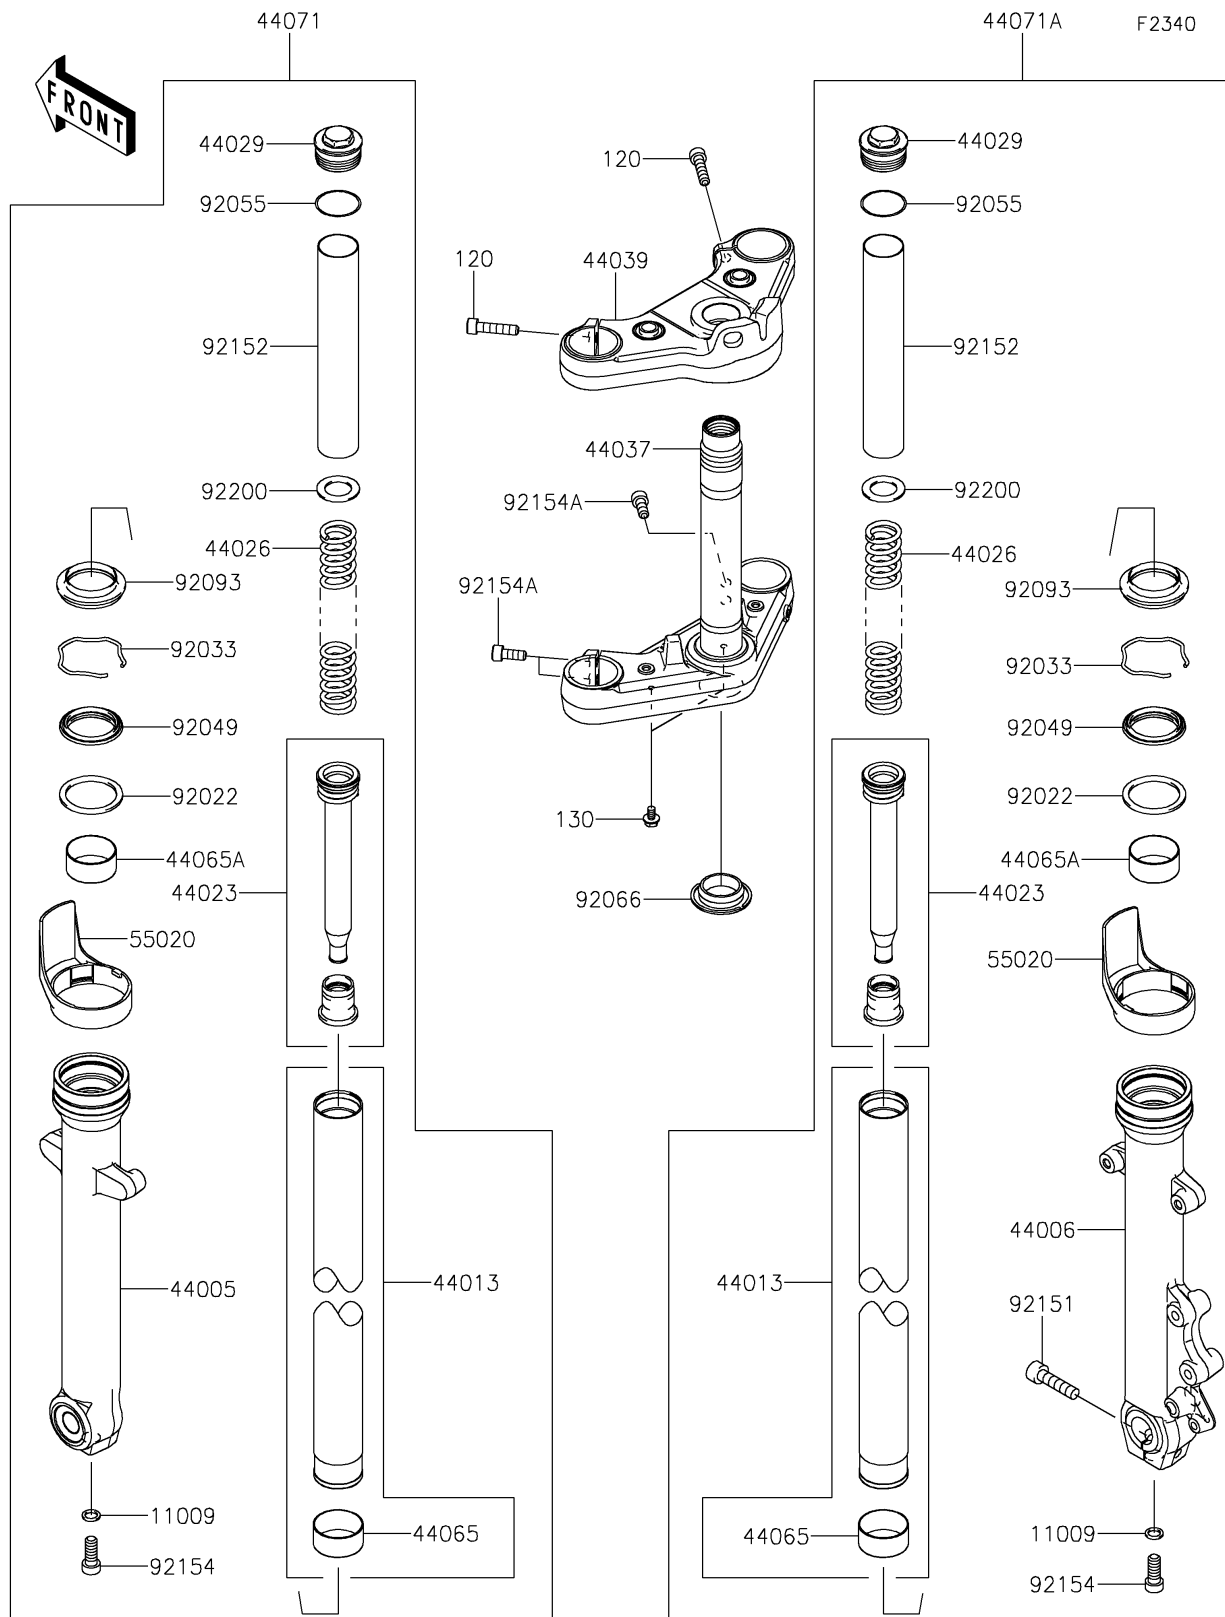

2021 Vulcan® S ABS CAFE

PARTS DIAGRAM

Front Fork(EMFNN/EMFNL)

2021 Vulcan® S ABS CAFE

PARTS LIST

Front Fork(EMFNN/EMFNL)

ITEM NAME	PART NUMBER	QUANTITY
GASKET,10.5X15X1.5 (Ref # 11009)	11009-1325	2
PIPE-LEFT FORK OUTER,S.BLACK (Ref # 44005)	44005-0101-32A	1
PIPE-RIGHT FORK OUTER,S.BLACK (Ref # 44006)	44006-0101-32A	1
PIPE-FORK INNER (Ref # 44013)	44013-0270	2
CYLINDER-SET-FORK (Ref # 44023)	44023-0133	2
SPRING-FRONT FORK (Ref # 44026)	44026-0196	2
SEAT-FORK SPRING (Ref # 44029)	44029-0005	2
HOLDER-FORK UNDER,F.S.BLACK (Ref # 44037)	44037-0150-18R	1
HOLDER-FORK UPPER,F.BLACK (Ref # 44039)	44039-0146-21	1
BUSHING-FRONT FORK,INNER TUBE (Ref # 44065)	44065-0014	2
BUSHING-FRONT FORK,OUTER TUBE (Ref # 44065A)	44065-1115	2
DAMPER-ASSY,FORK,LH,S.BLACK (Ref # 44071)	44071-0988-32A	1
DAMPER-ASSY,FORK,RH,S.BLACK (Ref # 44071A)	44071-0990-32A	1
GUARD,FORK (Ref # 55020)	55020-0872	2
WASHER,FORK OUTER TUBE (Ref # 92022)	92022-1298	2
RING-SNAP (Ref # 92033)	92033-1036	2
SEAL-OIL (Ref # 92049)	92049-0073	2
RING-O (Ref # 92055)	92055-1321	2
PLUG (Ref # 92066)	92066-0817	1
SEAL,FORK OUTER TUBE (Ref # 92093)	92093-1472	2
BOLT,SOCKET,10X40 (Ref # 92151)	92151-1357	1
COLLAR (Ref # 92152)	92152-2153	2
BOLT,SOCKET,FORK CYLINDER (Ref # 92154)	92154-0296	2
BOLT,SOCKET,8X20 (Ref # 92154A)	92154-1811	4
WASHER (Ref # 92200)	92200-1467	2
BOLT-SOCKET,8X35 (Ref # 120)	120CB0835	2
BOLT-FLANGED,6X10 (Ref # 130)	130BB0610	2