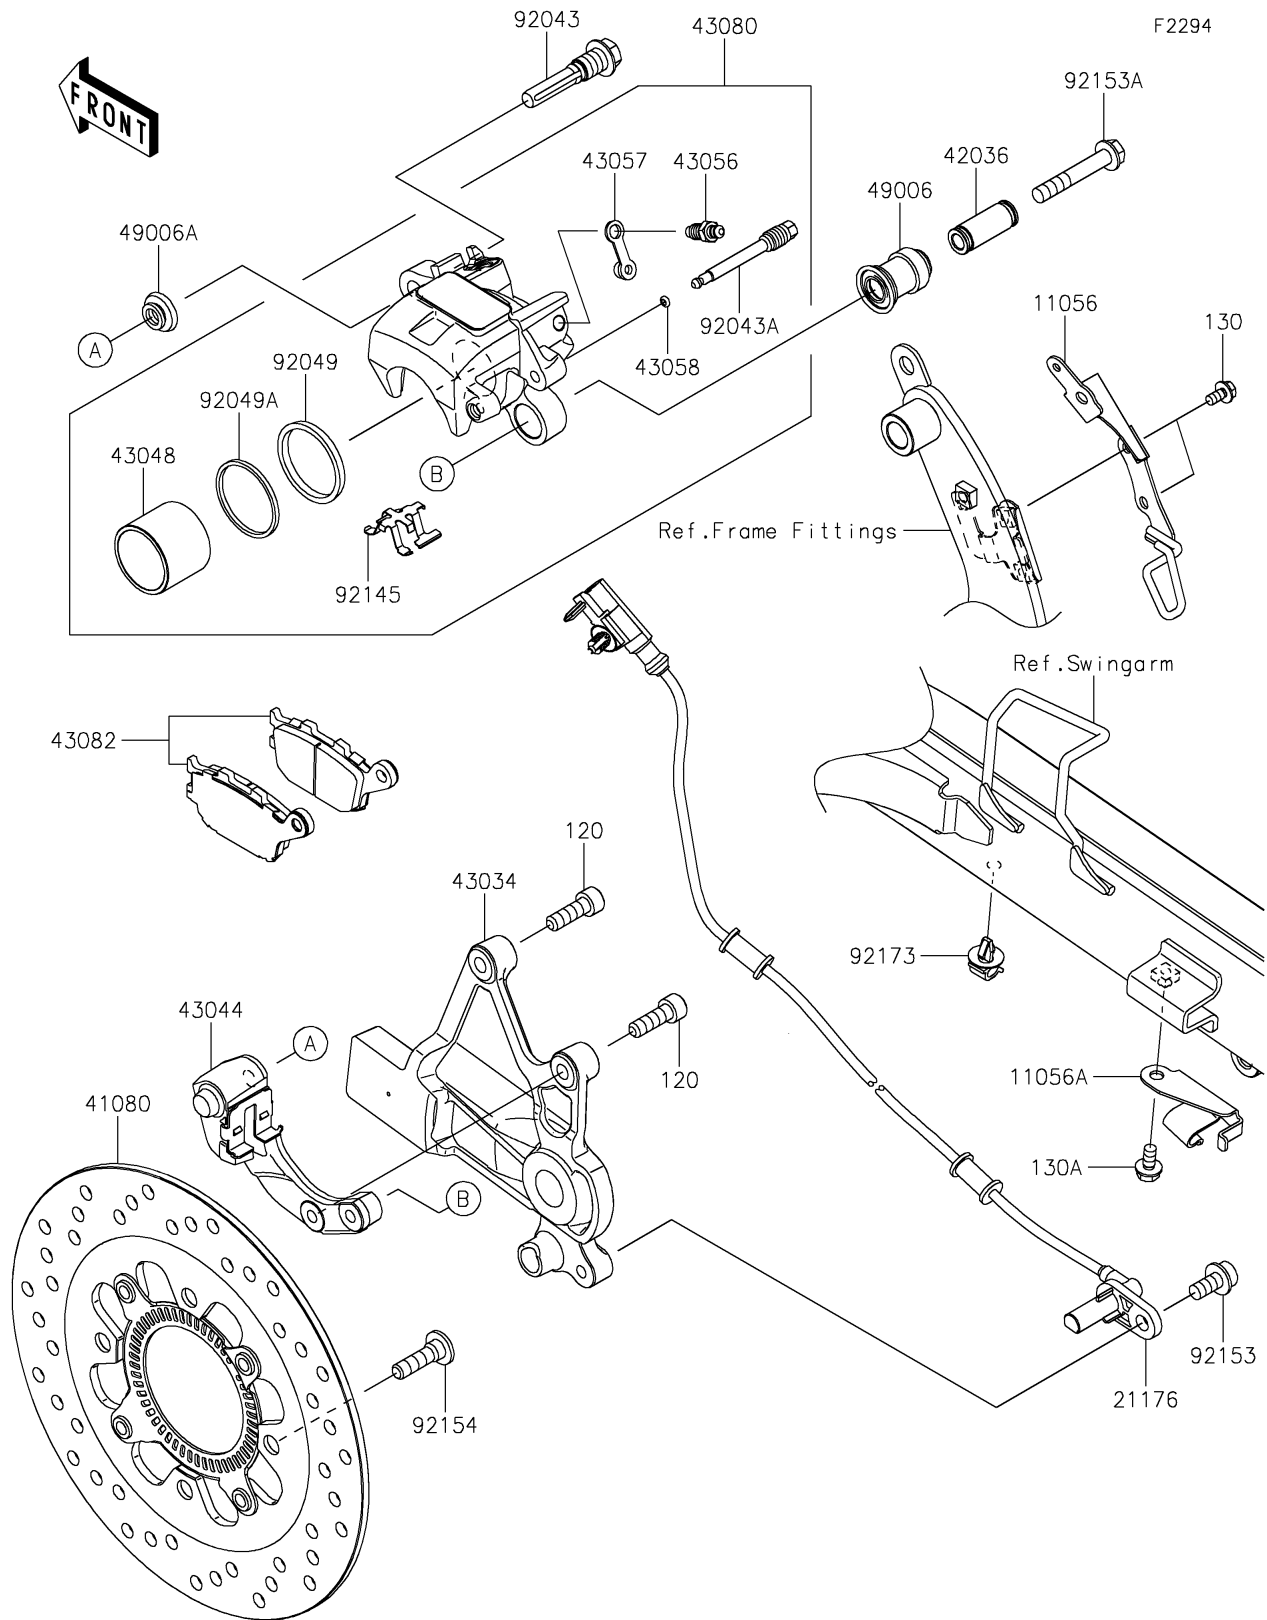

2021 Vulcan® S ABS CAFE

PARTS DIAGRAM

Rear Brake(EMFNN/EMFNL)

2021 Vulcan® S ABS CAFE

Kawasaki

Let the Good Times Roll®

PARTS LIST

Rear Brake(EMFNN/EMFNL)

ITEM NAME	PART NUMBER	QUANTITY
BRACKET,SENSOR (Ref # 11056)	11056-4199	1
BRACKET,SWINGARM,LWR (Ref # 11056A)	11056-4200	1
SENSOR,RR WHEEL SPEED (Ref # 21176)	21176-0781	1
DISC,RR,W/R,BLACK (Ref # 41080)	41080-0628-11H	1
SLEEVE (Ref # 42036)	42036-0050	1
HOLDER-BRAKE,RR (Ref # 43034)	43034-0137	1
HOLDER-COMP-CALIPER (Ref # 43044)	43044-0080	1
PISTON-CALIPER (Ref # 43048)	43048-0008	1
BREATHER (Ref # 43056)	43056-1055	1
CAP-BREATHER (Ref # 43057)	43057-1001	1
RING,STOPPER (Ref # 43058)	43058-1100	1
CALIPER-SUB-ASSY,RR,BLACK (Ref # 43080)	43080-0156-DJ	1
PAD-ASSY-BRAKE (Ref # 43082)	43082-0155	1
BOOT (Ref # 49006)	49006-0058	1
BOOT,CALIPER (Ref # 49006A)	49006-1242	1
PIN (Ref # 92043)	92043-0137	1
PIN,HANGER (Ref # 92043A)	92043-0820	1
SEAL-OIL (Ref # 92049)	92049-1449	1
SEAL-OIL (Ref # 92049A)	92049-1450	1
SPRING,PAD (Ref # 92145)	92145-0493	1
BOLT,SOCKET,8X16 (Ref # 92153)	92153-0327	1
BOLT,FLANGED (Ref # 92153A)	92153-1826	1
BOLT,SOCKET,8X30 (Ref # 92154)	92154-0844	4
CLAMP,CABLE CLIP (Ref # 92173)	92173-1022	1
BOLT-SOCKET,8X25 (Ref # 120)	120CB0825	2
BOLT-FLANGED,5X10 (Ref # 130)	130BA0510	2
BOLT-FLANGED,6X12 (Ref # 130A)	130BA0612	1