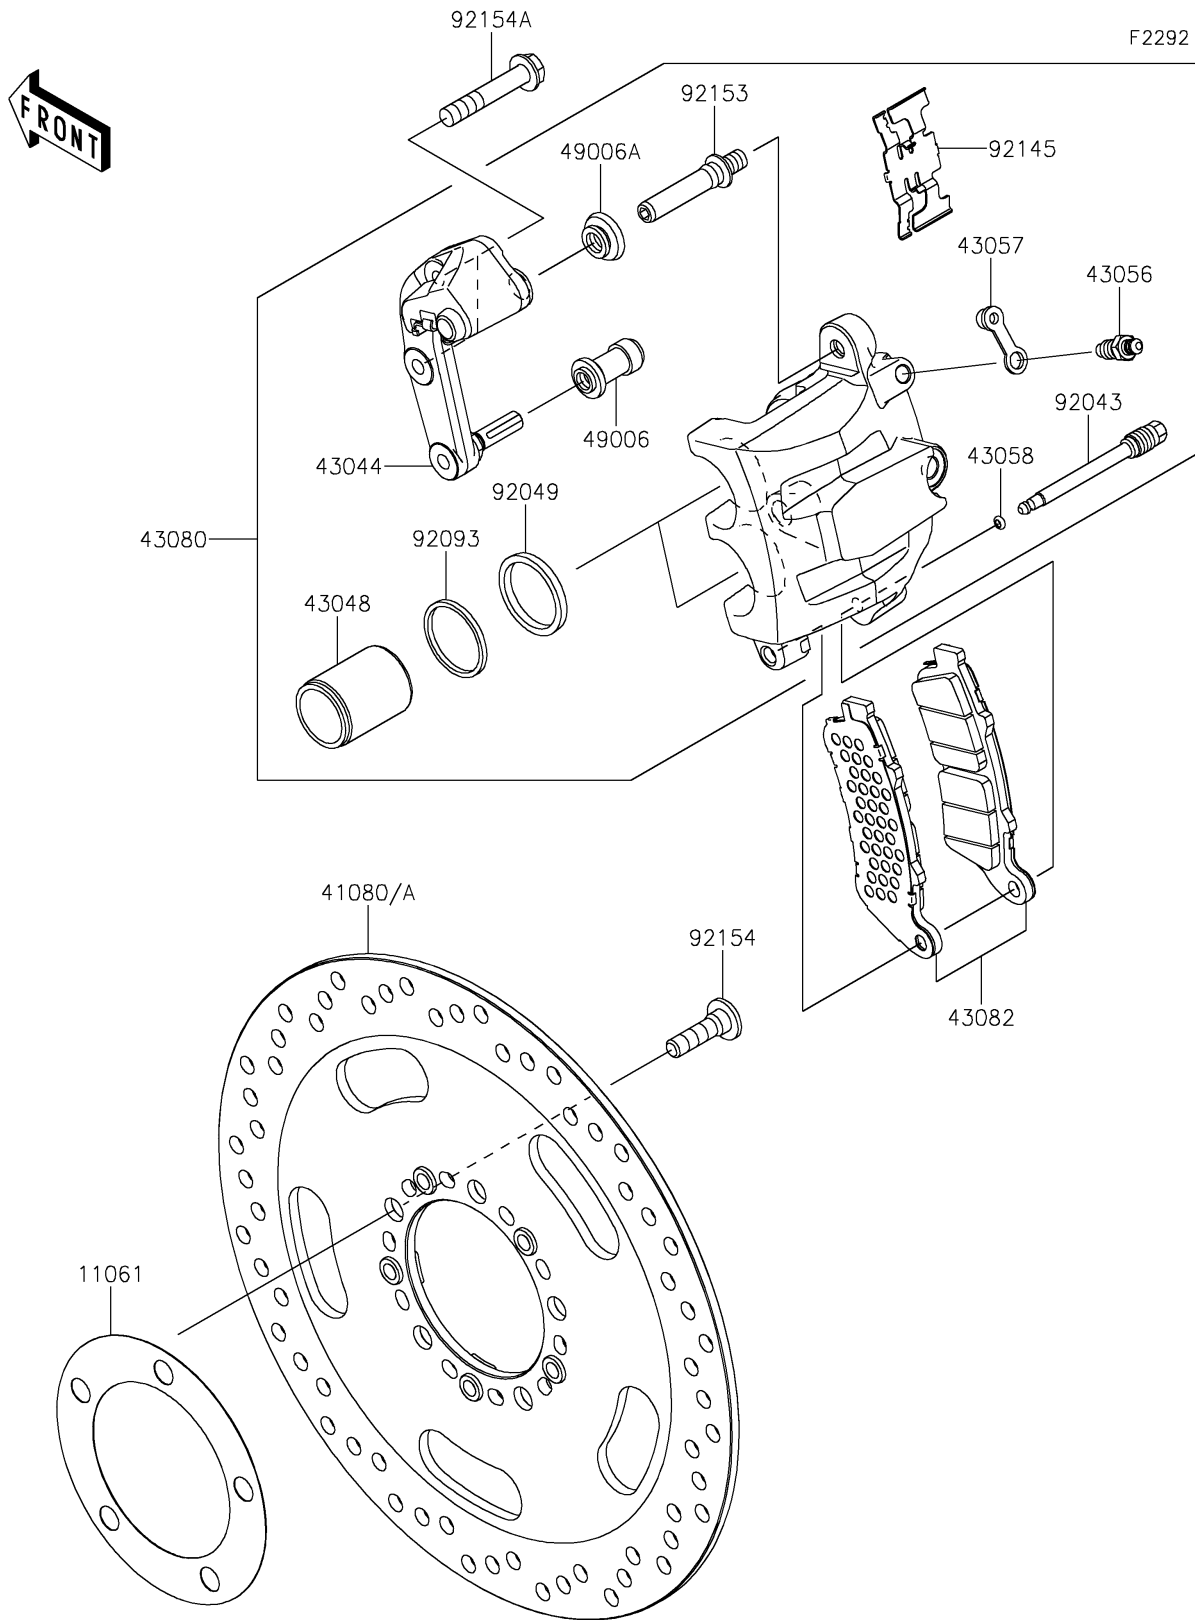

2021 Vulcan[®] S ABS CAFE

PARTS DIAGRAM

Front Brake

2021 Vulcan® S ABS CAFE

PARTS LIST

Front Brake

ITEM NAME	PART NUMBER	QUANTITY
GASKET,DISC PLATE (Ref # 11061)	11061-0029	1
DISC,FR,W/R,BLACK (Ref # 41080)	41080-0626-11H	1
DISC,FR,W/R,BLACK (Ref # 41080A)	41080-0723-11H	1
HOLDER-COMP-CALIPER (Ref # 43044)	43044-0077	1
PISTON-CALIPER (Ref # 43048)	43048-0026	2
BREATHER (Ref # 43056)	43056-1055	1
CAP-BREATHER (Ref # 43057)	43057-1001	1
RING,STOPPER (Ref # 43058)	43058-1100	1
CALIPER-SUB-ASSY,FR,BLACK (Ref # 43080)	43080-0153-DJ	1
PAD-ASSY-BRAKE (Ref # 43082)	43082-0169	1
BOOT,CALIPER (Ref # 49006)	49006-1088	1
BOOT,CALIPER (Ref # 49006A)	49006-1242	1
PIN,HANGER (Ref # 92043)	92043-0824	1
SEAL-OIL,PISTON (Ref # 92049)	92049-1331	2
SEAL,PISTON (Ref # 92093)	92093-1272	2
SPRING,PAD (Ref # 92145)	92145-1632	1
BOLT (Ref # 92153)	92153-1872	1
BOLT,SOCKET,8X30 (Ref # 92154)	92154-0844	5
BOLT,FLANGED,8X45 (Ref # 92154A)	92154-1706	2