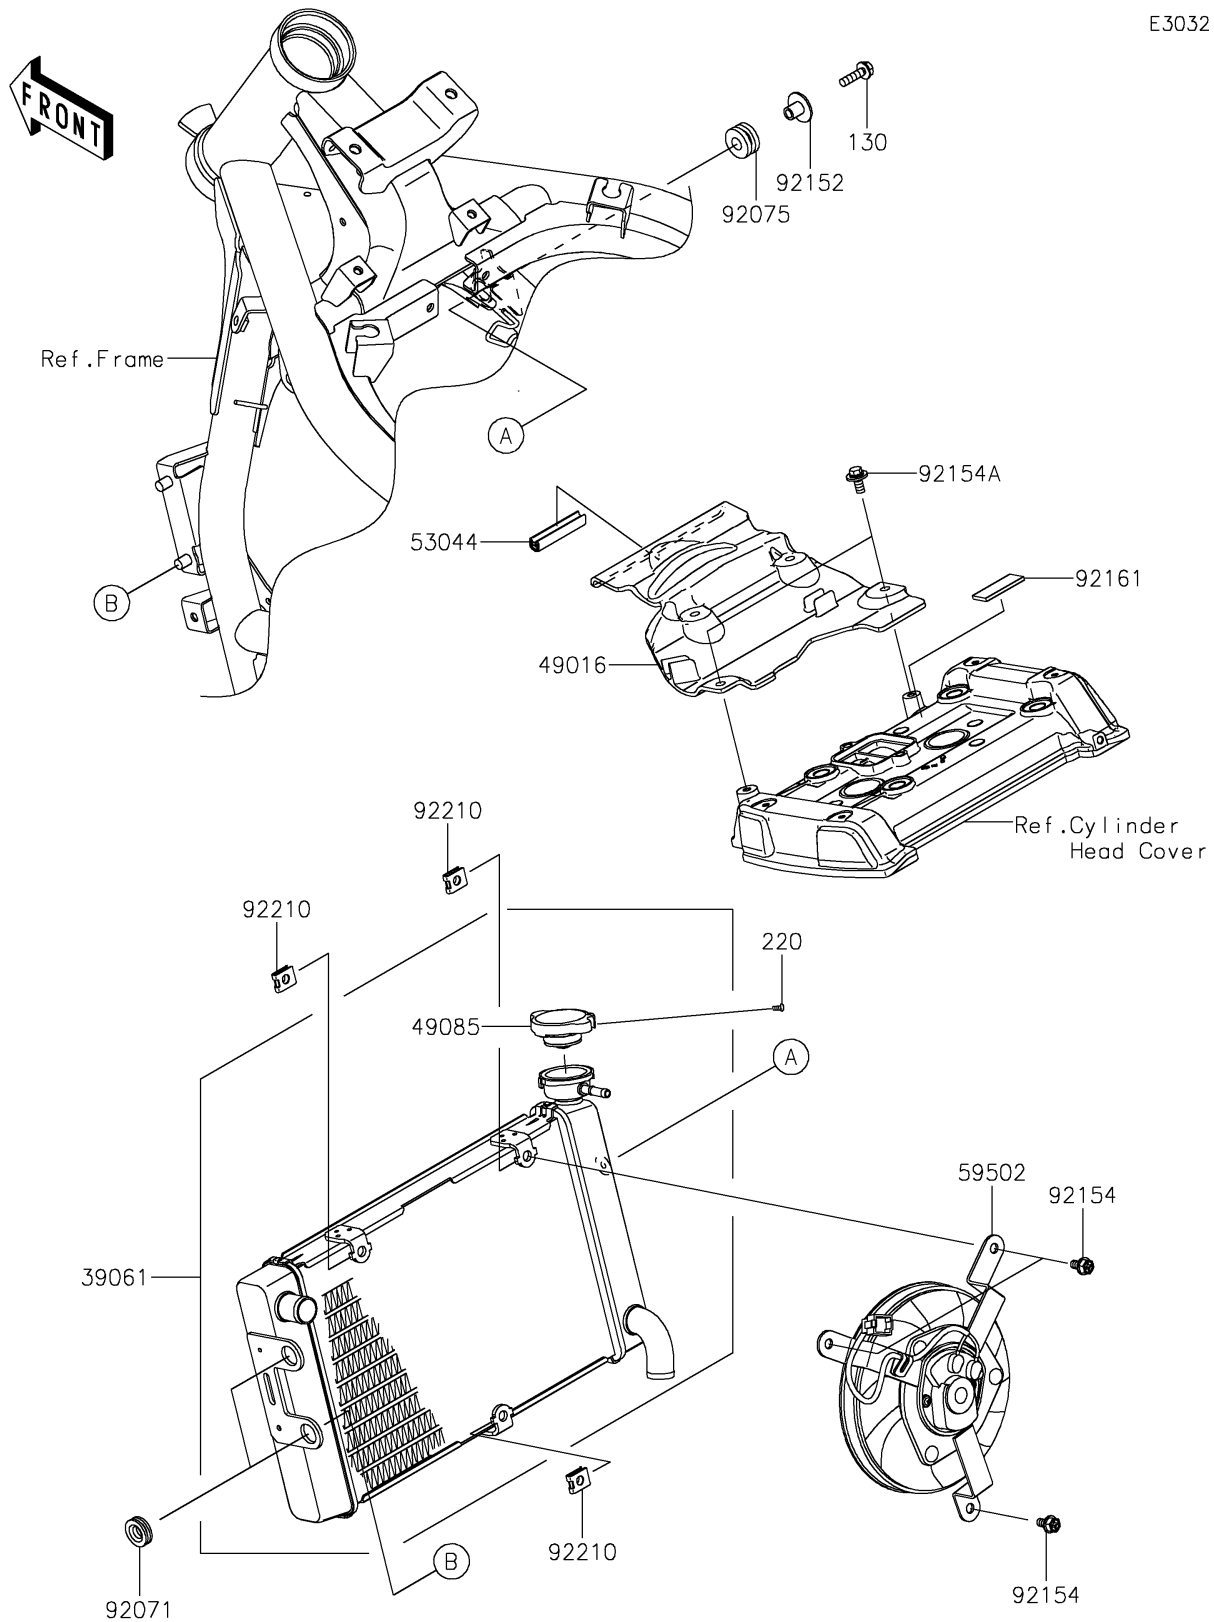

2021 Vulcan® S ABS CAFE

PARTS DIAGRAM

Radiator

E3032

2021 Vulcan® S ABS CAFE

PARTS LIST

Radiator

ITEM NAME	PART NUMBER	QUANTITY
RADIATOR-ASSY (Ref # 39061)	39061-0796	1
COVER-SEAL (Ref # 49016)	49016-0622	1
CAP-ASSY-PRESSURE (Ref # 49085)	49085-0016	1
TRIM,L=50 (Ref # 53044)	53044-1185	1
FAN-ASSY (Ref # 59502)	59502-0613	1
GROMMET (Ref # 92071)	92071-1115	2
DAMPER,10X24X12 (Ref # 92075)	92075-1690	1
COLLAR,6.5X10X13.1 (Ref # 92152)	92152-0910	1
BOLT (Ref # 92154)	92154-1429	3
BOLT,FLANGED-WP,6X14 (Ref # 92154A)	92154-1576	2
DAMPER (Ref # 92161)	92161-0301	1
NUT (Ref # 92210)	92210-1323	3
BOLT-FLANGED,6X22 (Ref # 130)	130BA0622	1
SCREW-PAN-CROS,3X6 (Ref # 220)	220AB0306	1