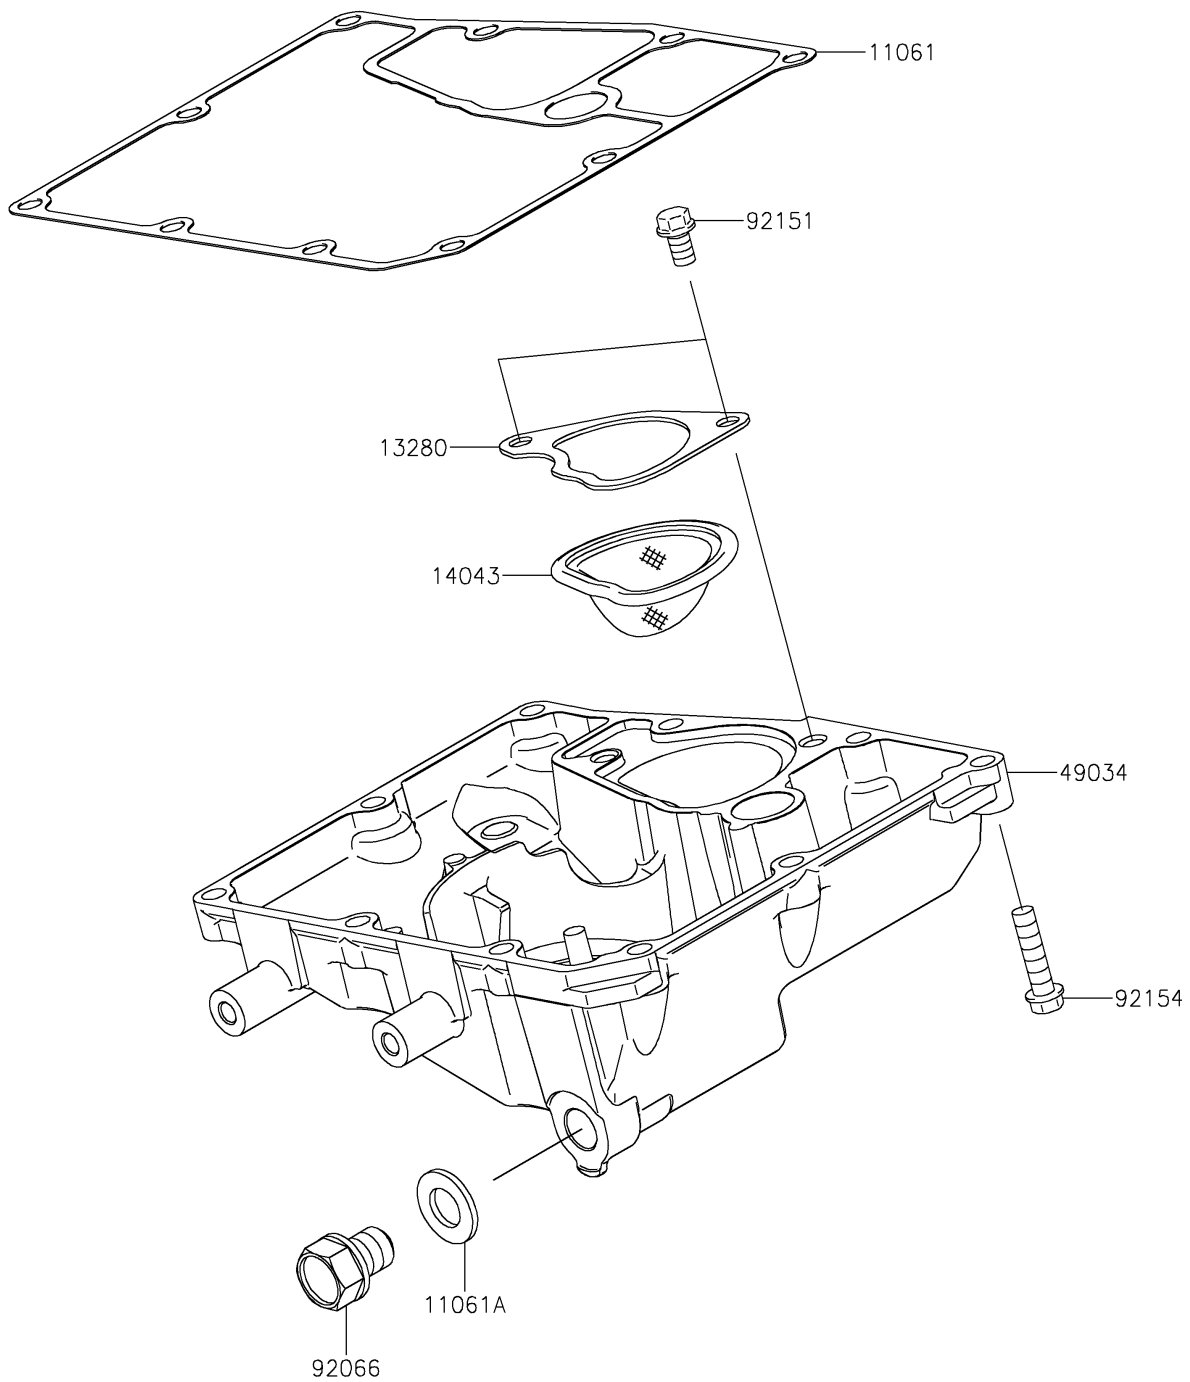

2021 Vulcan® S ABS CAFE

PARTS DIAGRAM

Oil Pan

E1434

2021 Vulcan® S ABS CAFE

PARTS LIST

Oil Pan

ITEM NAME	PART NUMBER	QUANTITY
GASKET,OIL PAN (Ref # 11061)	11061-0167	1
GASKET,12X22X2 (Ref # 11061A)	11061-0417	1
HOLDER,OIL FILTER (Ref # 13280)	13280-0134	1
FILTER,OIL(SCAVENGE) (Ref # 14043)	14043-0008	1
PAN-OIL (Ref # 49034)	49034-0561	1
PLUG,OIL DRAIN,12X15 (Ref # 92066)	92066-0767	1
BOLT,FLANGED-SMALL,6X10 (Ref # 92151)	92151-1389	2
BOLT,FLANGED,6X25 (Ref # 92154)	92154-0819	10