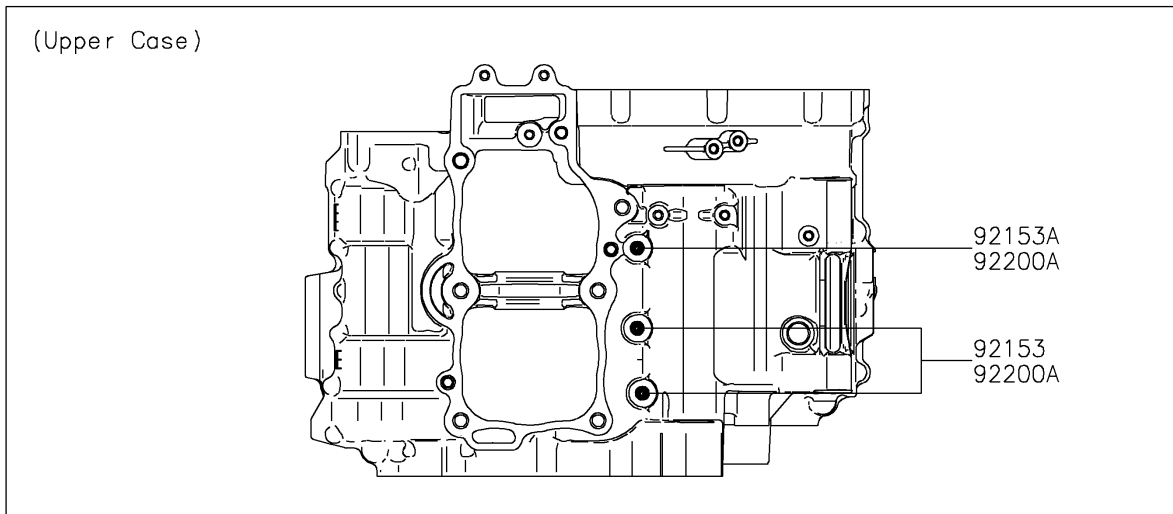

## PARTS DIAGRAM

### Crankcase Bolt Pattern

E1412