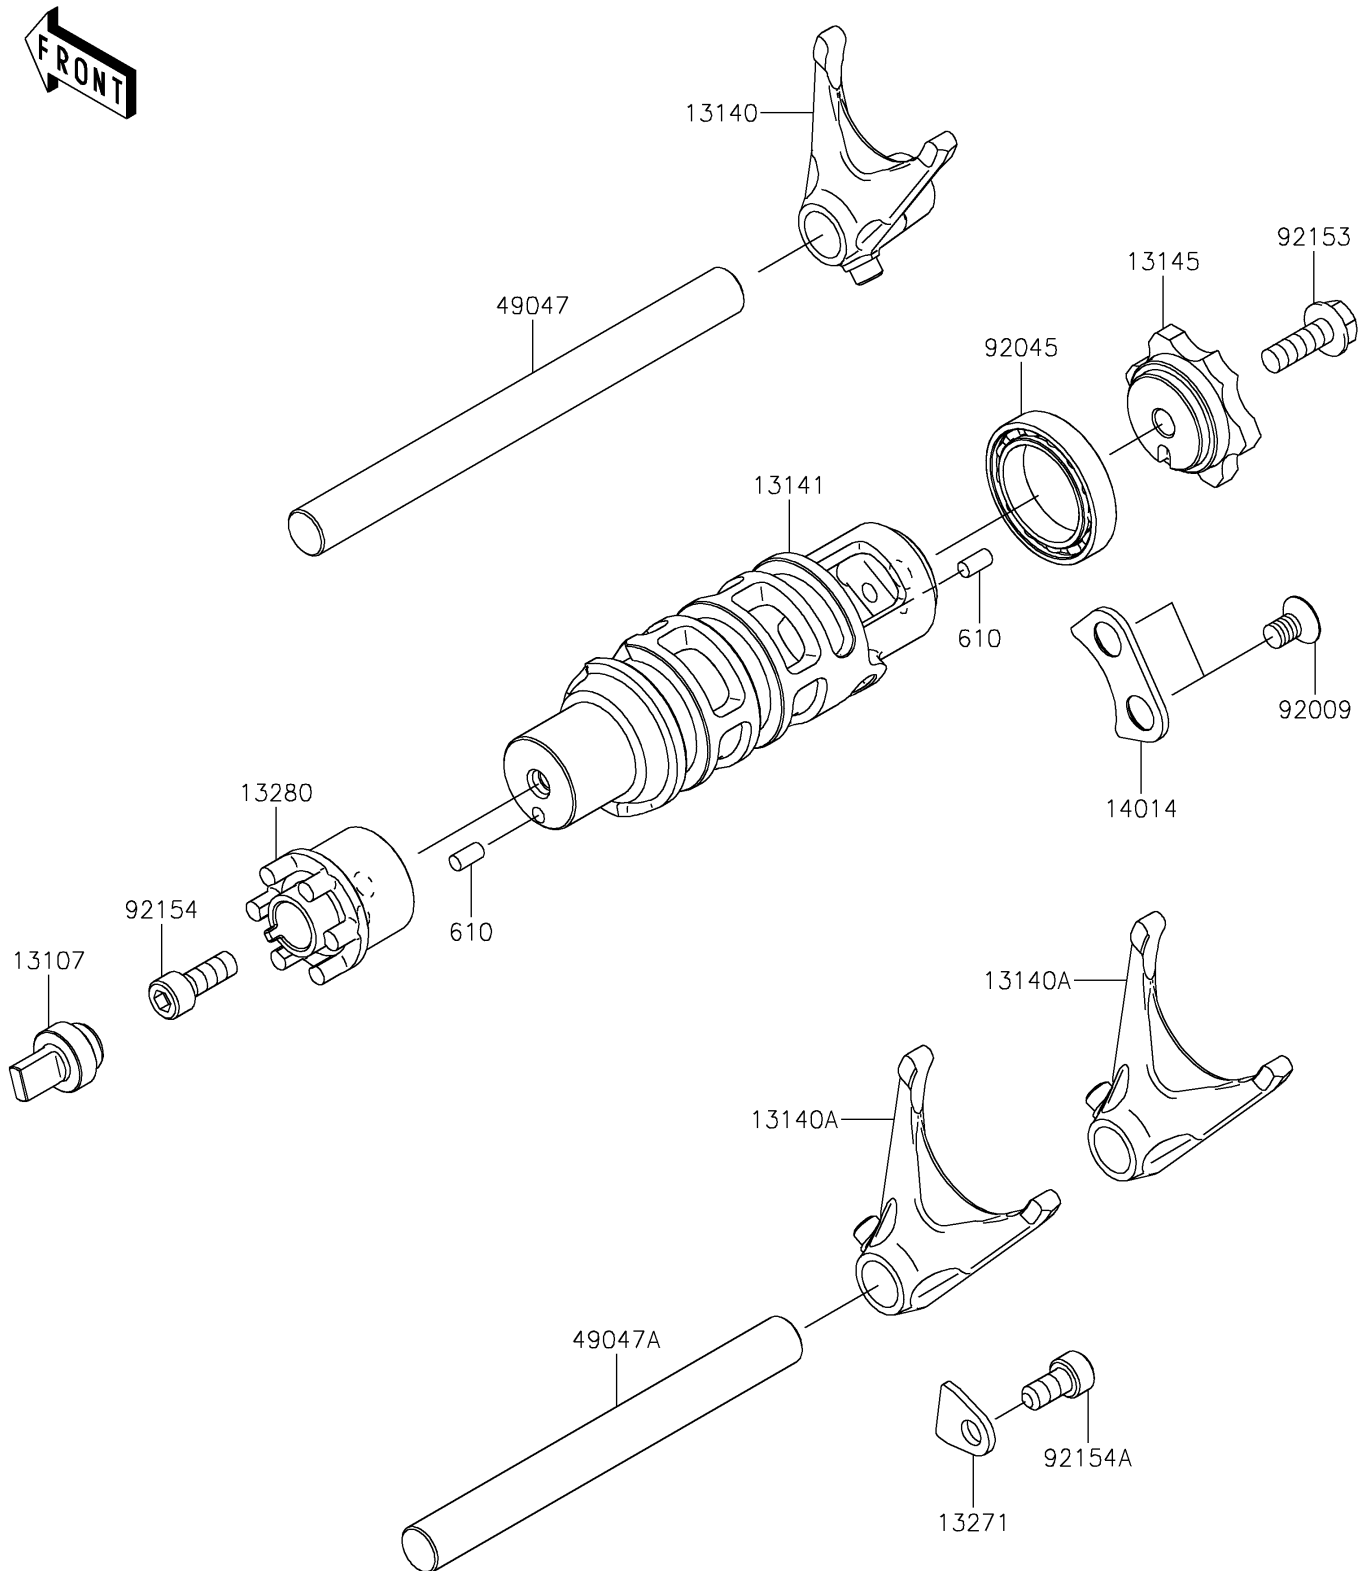

2021 VULCAN® S ABS CAFE

PARTS DIAGRAM

Gear Change Drum/Shift Fork(s)

E1362

2021 VULCAN® S ABS CAFE

PARTS LIST

Gear Change Drum/Shift Fork(s)

ITEM NAME	PART NUMBER	QUANTITY
SHAFT (Ref # 13107)	13107-0843	1
FORK-SHIFT,INPUT (Ref # 13140)	13140-0025	1
FORK-SHIFT,OUTPUT (Ref # 13140A)	13140-0026	2
DRUM-CHANGE (Ref # 13141)	13141-0584	1
CAM-CHANGE DRUM (Ref # 13145)	13145-0020	1
PLATE (Ref # 13271)	13271-0626	1
HOLDER (Ref # 13280)	13280-0875	1
PLATE-POSITION (Ref # 14014)	14014-0018	1
ROD-SHIFT,INPUT (Ref # 49047)	49047-0029	1
ROD-SHIFT,OUTPUT (Ref # 49047A)	49047-0030	1
SCREW,6X10 (Ref # 92009)	92009-1375	2
BEARING-BALL,6805 (Ref # 92045)	92045-1122	1
BOLT,FLANGED,6X18 (Ref # 92153)	92153-0958	1
BOLT,SOCKET,6X16 (Ref # 92154)	92154-0484	1
BOLT,SOCKET,6X12 (Ref # 92154A)	92154-0812	1
ROLLER,4X8 (Ref # 610)	610A0408	2