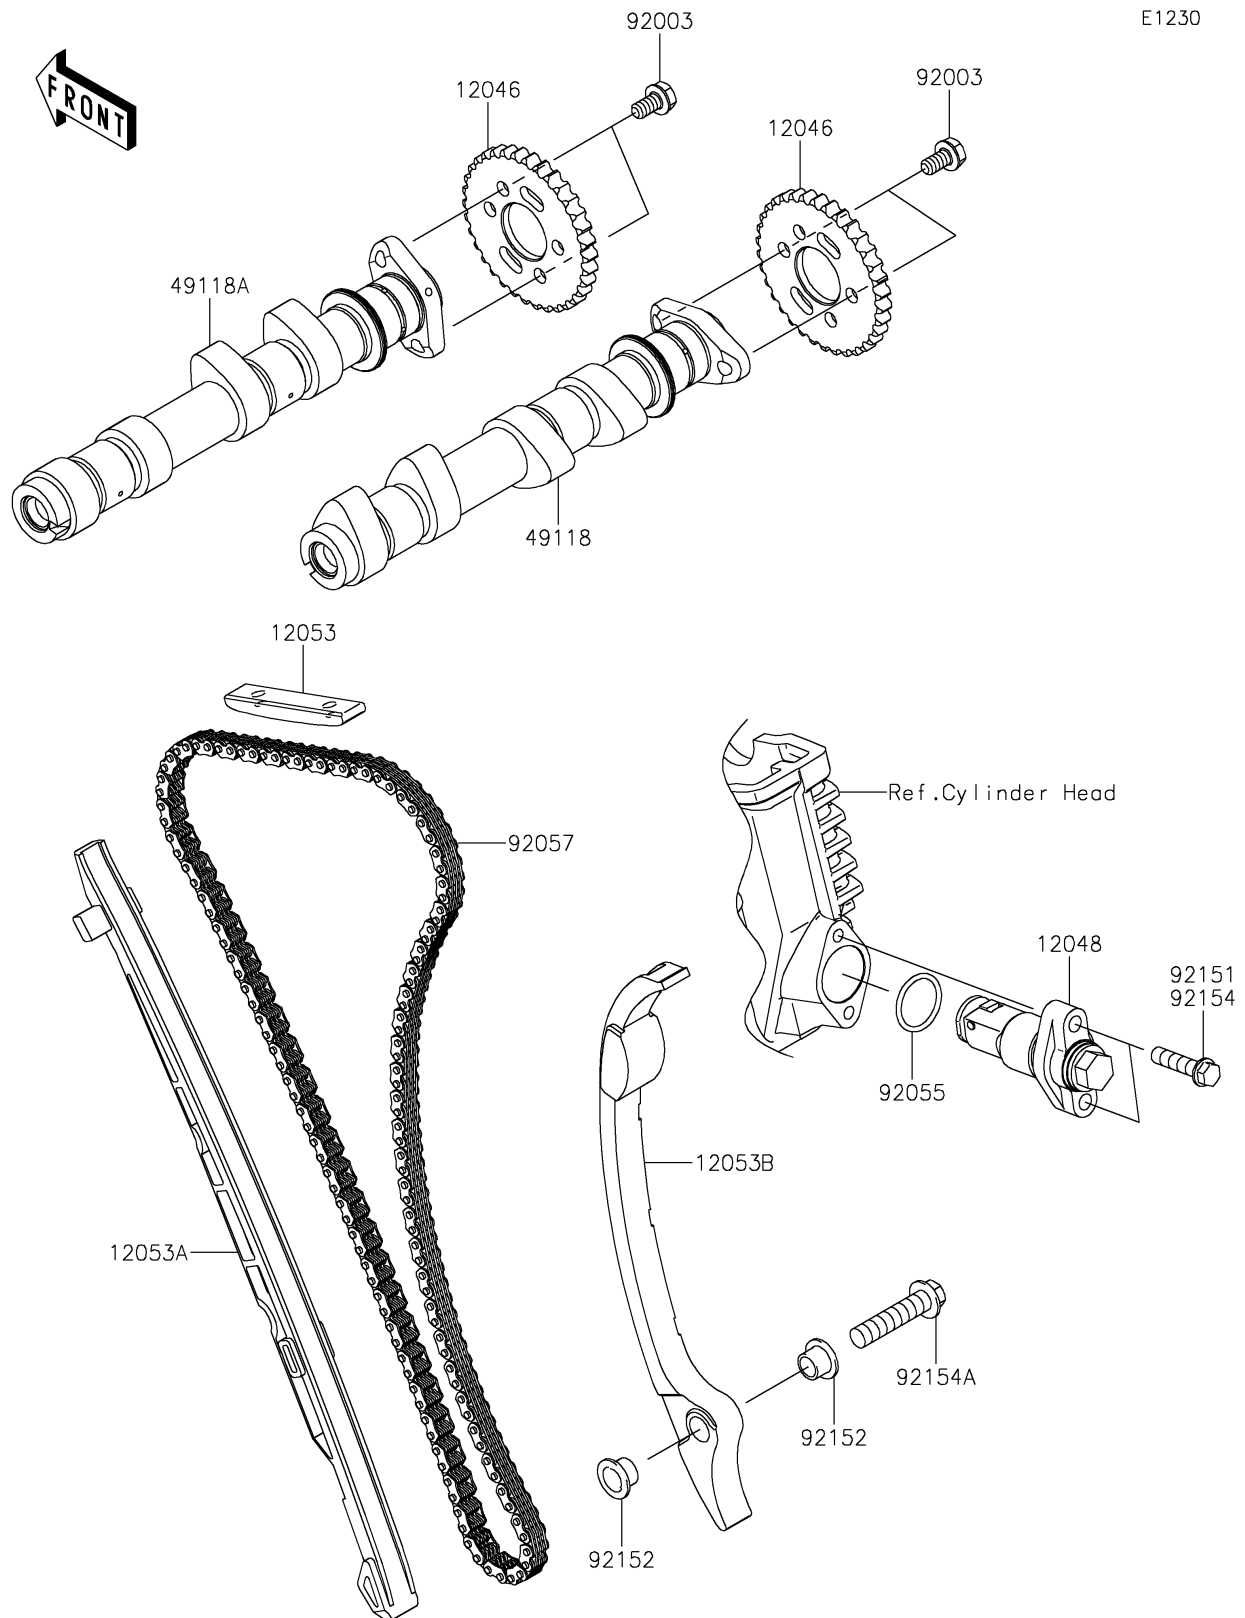

## PARTS DIAGRAM

### Camshaft(s)/Tensioner

E1230

# 2021 VULCAN<sup>®</sup> S ABS CAFE

## PARTS LIST

Camshaft(s)/Tensioner

**ITEM NAME**

**PART NUMBER**

**QUANTITY**

---