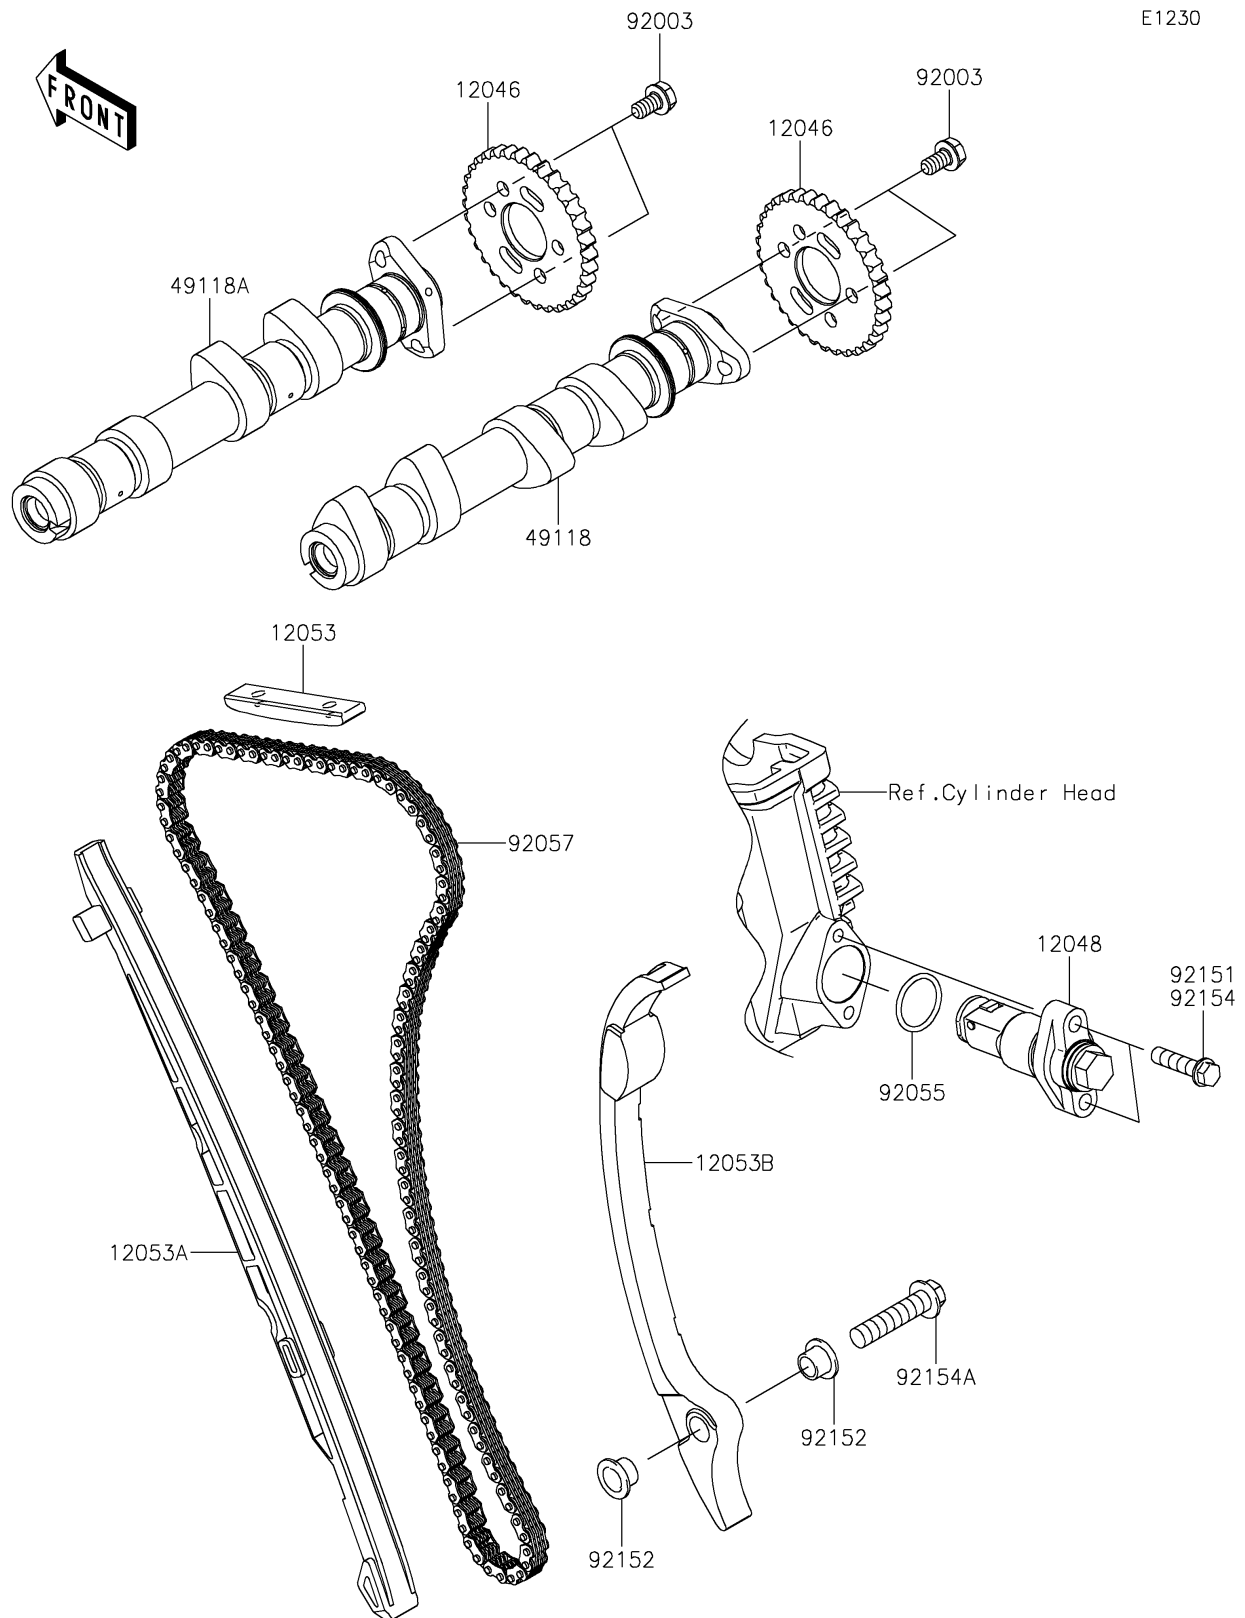

2021 Vulcan[®] S ABS CAFE

PARTS DIAGRAM

Camshaft(s)/Tensioner

E1230

2021 Vulcan® S ABS CAFE

PARTS LIST

Camshaft(s)/Tensioner

ITEM NAME	PART NUMBER	QUANTITY
SPROCKET,CAM,34T (Ref # 12046)	12046-0041	2
TENSIONER-ASSY (Ref # 12048)	12048-0102	1
GUIDE-CHAIN,UPP (Ref # 12053)	12053-0051	1
GUIDE-CHAIN,FR (Ref # 12053A)	12053-0059	1
GUIDE-CHAIN,RR (Ref # 12053B)	12053-0075	1
CAMSHAFT-COMP,IN (Ref # 49118)	49118-0755	1
CAMSHAFT-COMP,EX (Ref # 49118A)	49118-0756	1
BOLT,FLANGED,6X11 (Ref # 92003)	92003-208	4
RING-O,18.8X1.9 (Ref # 92055)	92055-086	1
CHAIN,CAM,92RH 2015-134M (Ref # 92057)	92057-0618	1
BOLT,FLANGED-SMALL,6X25 (Ref # 92151)	92151-1930	2
COLLAR,8.2X10.6X6.9 (Ref # 92152)	92152-0974	2
BOLT,FLANGED-SMALL,6X25 (Ref # 92154)	92154-0117	2
BOLT,FLANGED,8X35 (Ref # 92154A)	92154-0725	1