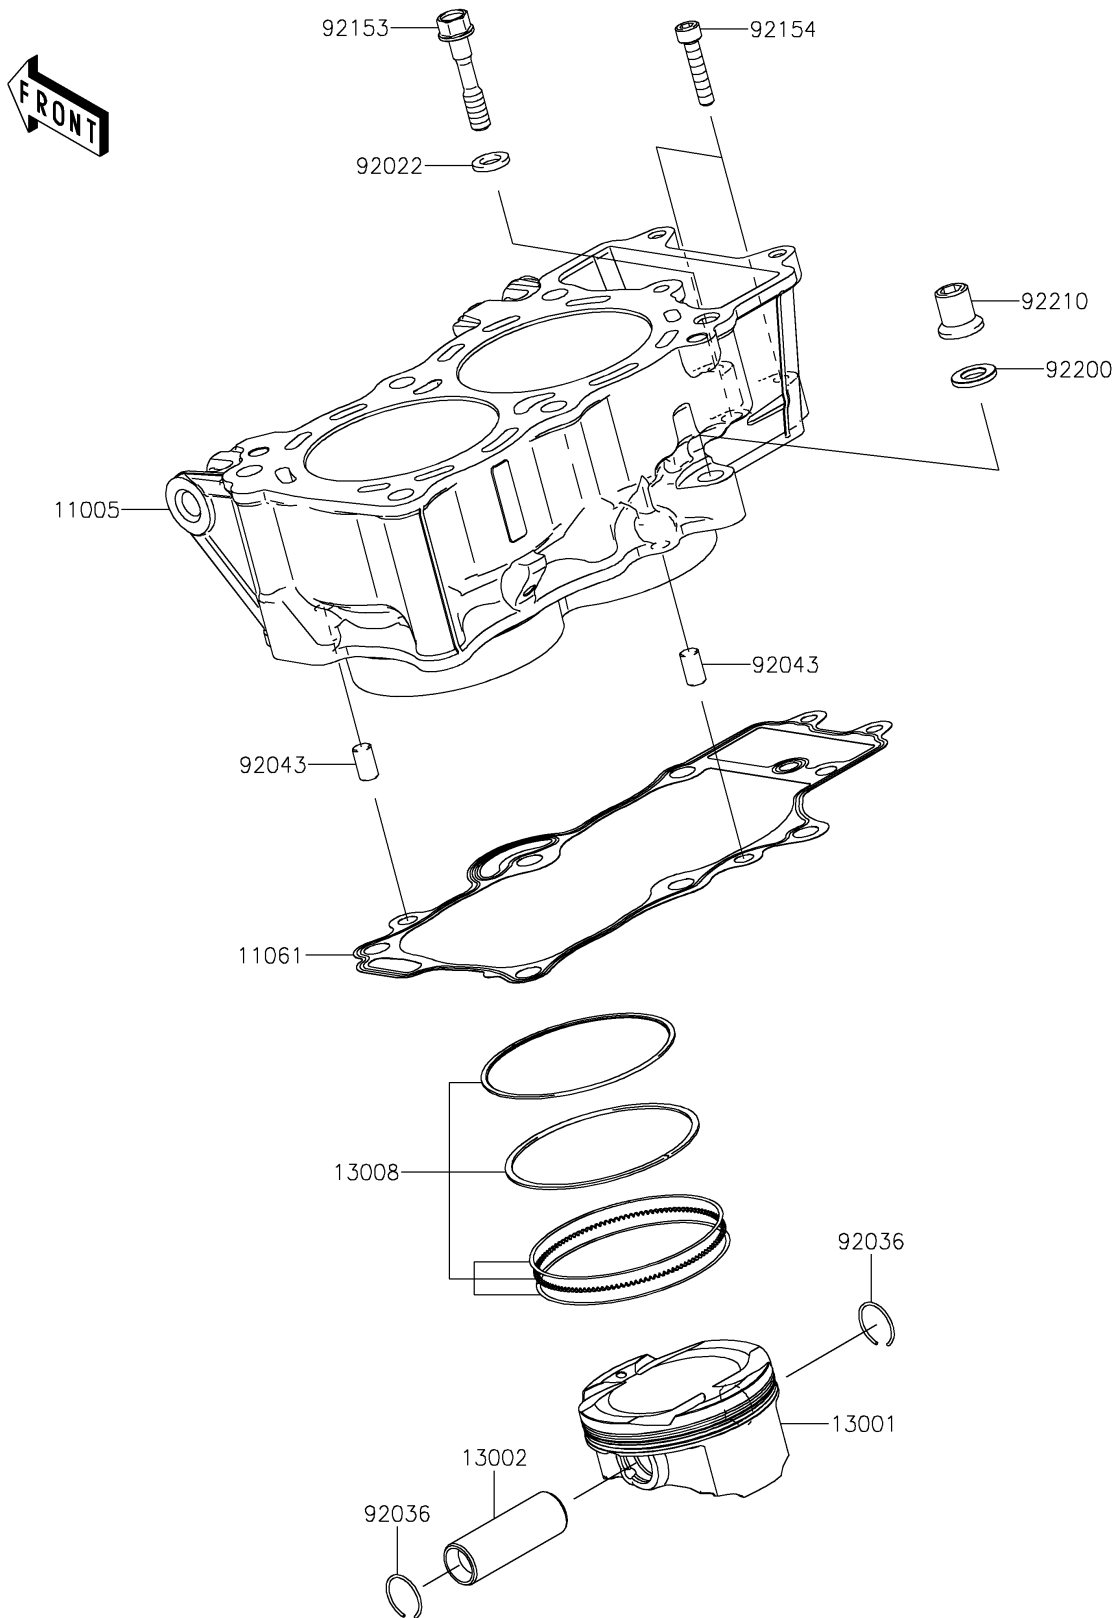

2022 VULCAN® S CAFE

PARTS DIAGRAM

Cylinder/Piston(s)

E1120

2022 VULCAN[®] S CAFE

PARTS LIST

Cylinder/Piston(s)

ITEM NAME

PART NUMBER

QUANTITY
