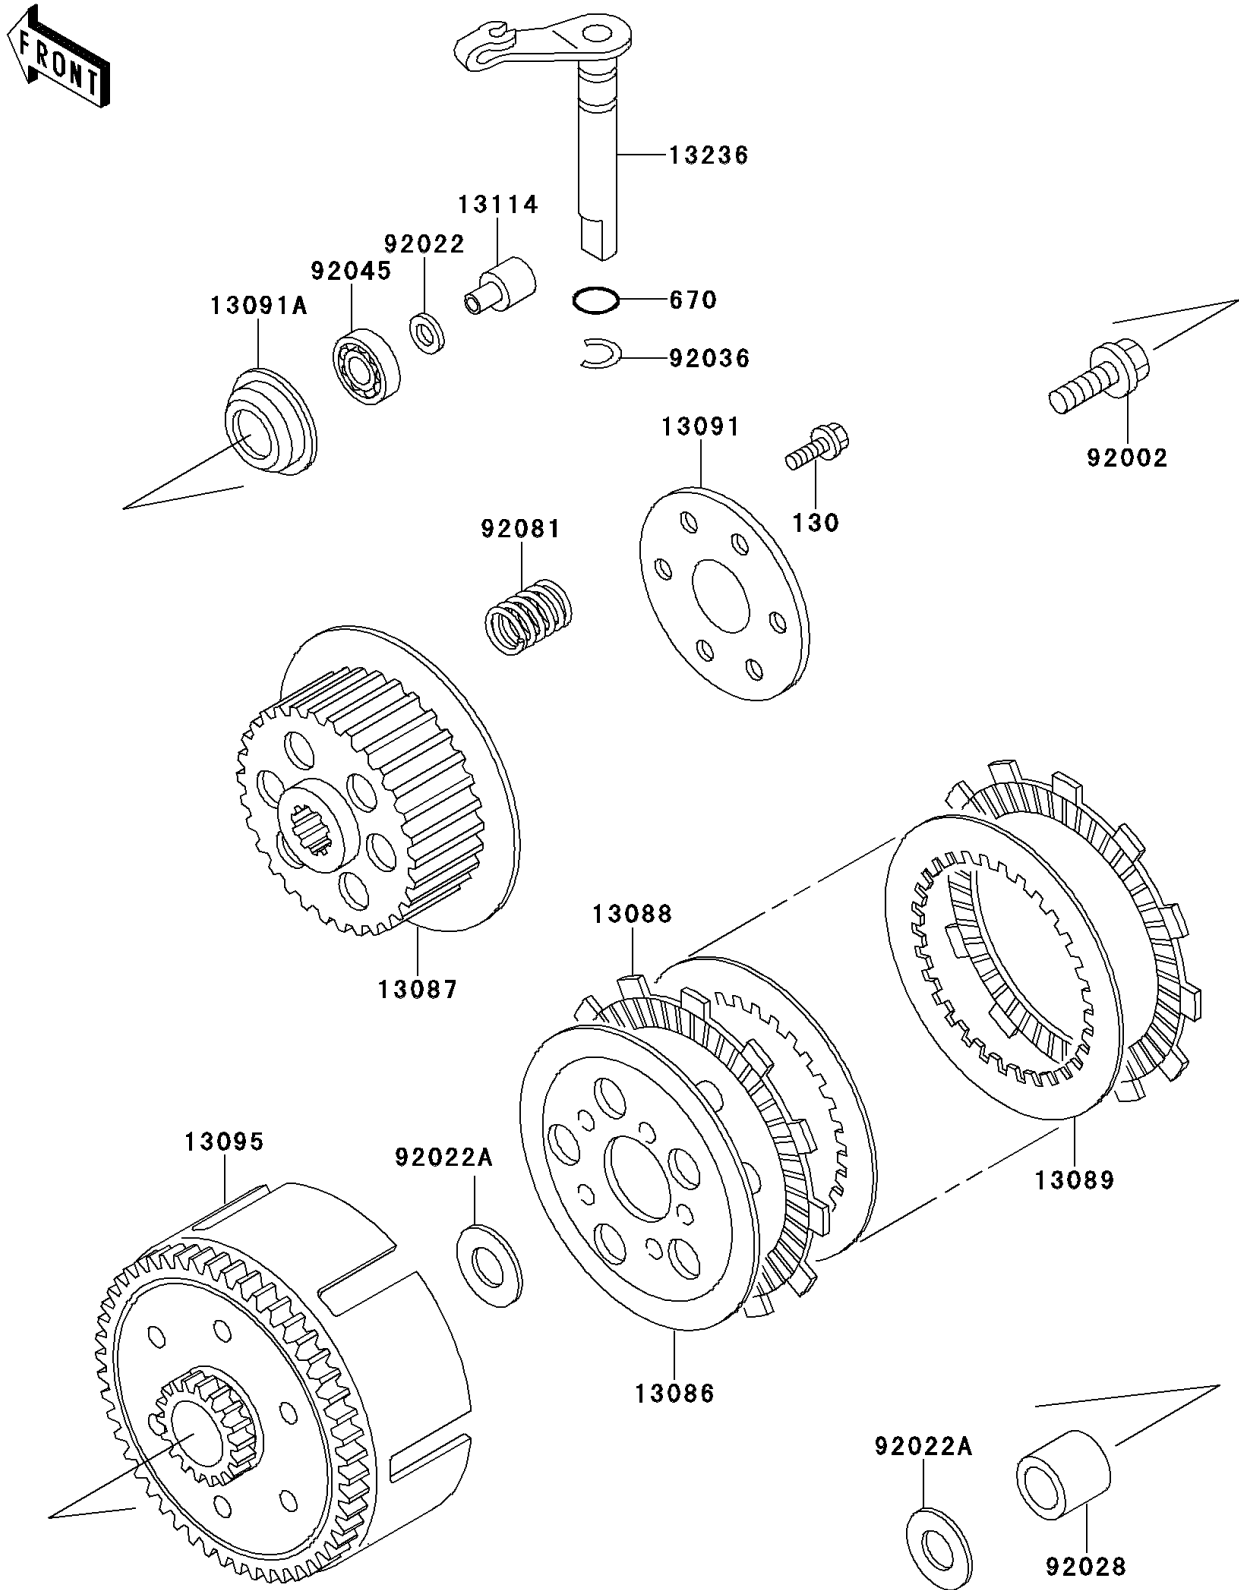

1992 KX60

PARTS DIAGRAM

Clutch

E1350

1992 KX60

PARTS LIST

Clutch

ITEM NAME

PART NUMBER

QUANTITY
